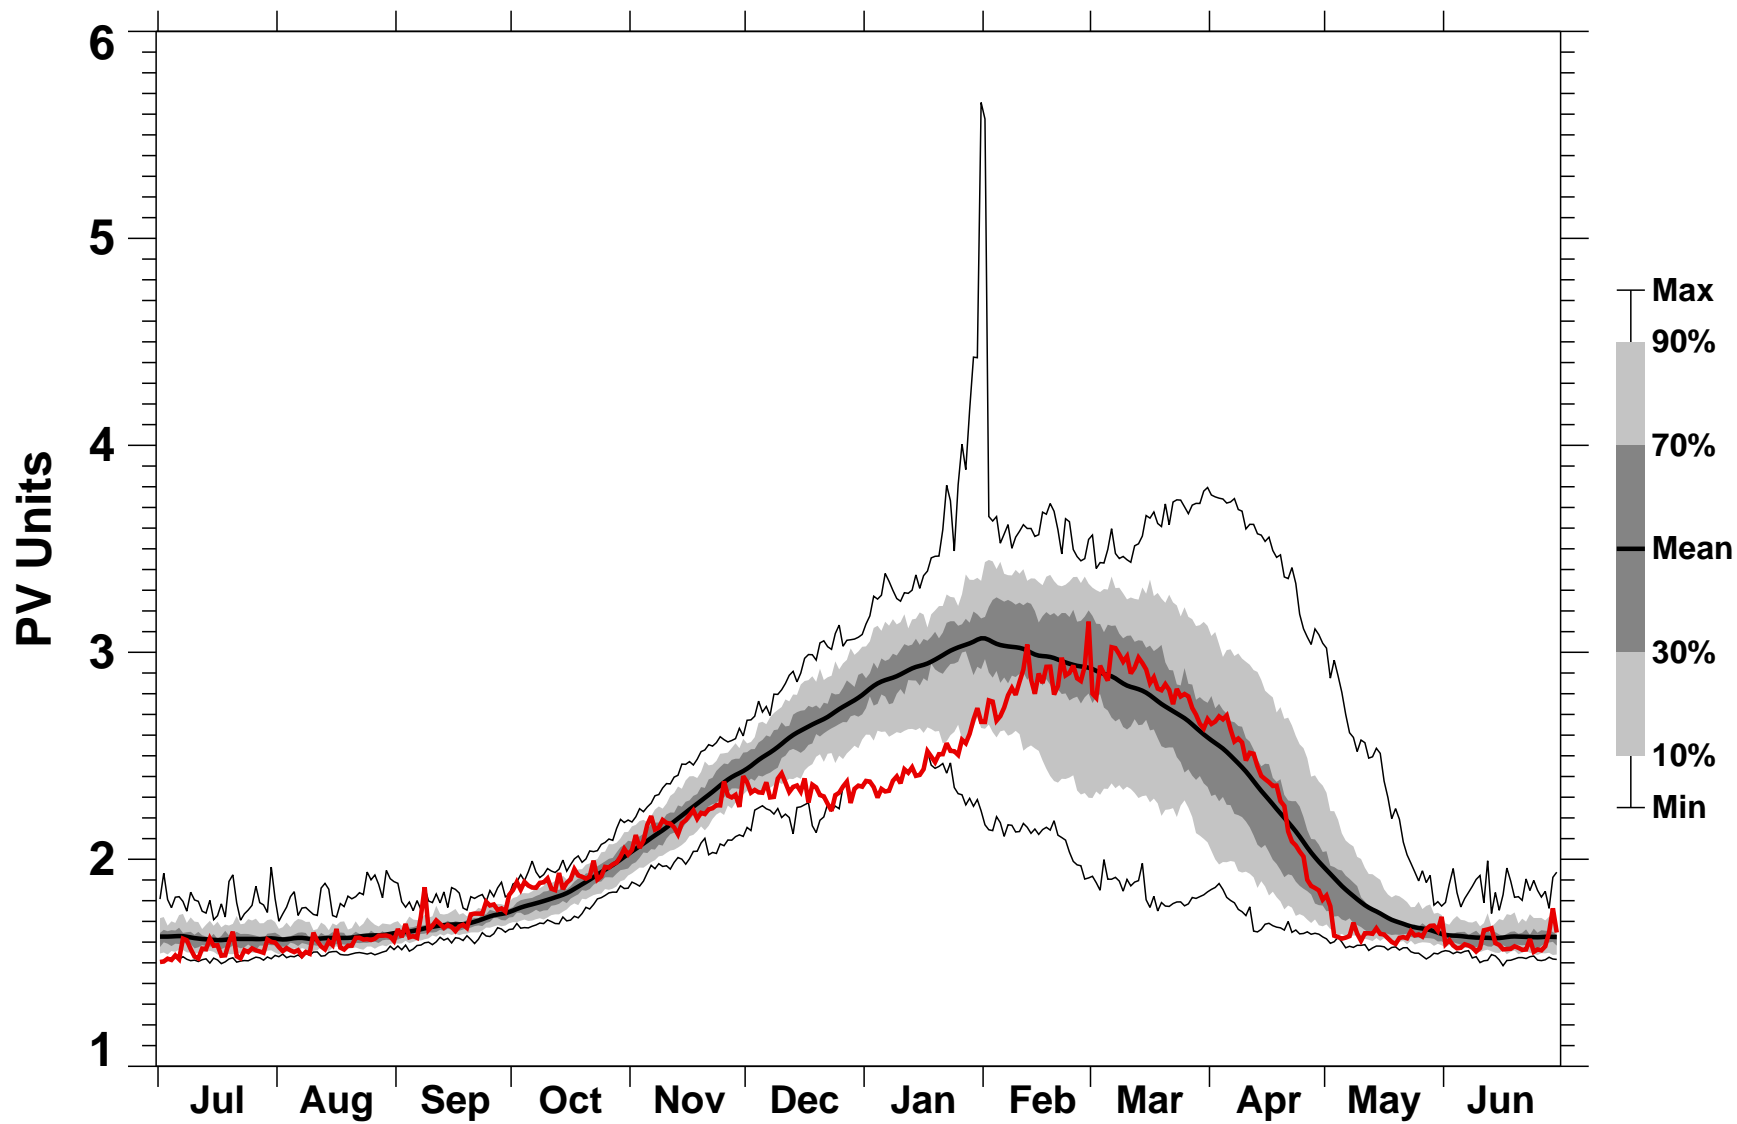

# NH Maximum MPV 460 K MERRA2

1978/1979–2022/2023

1987/1988