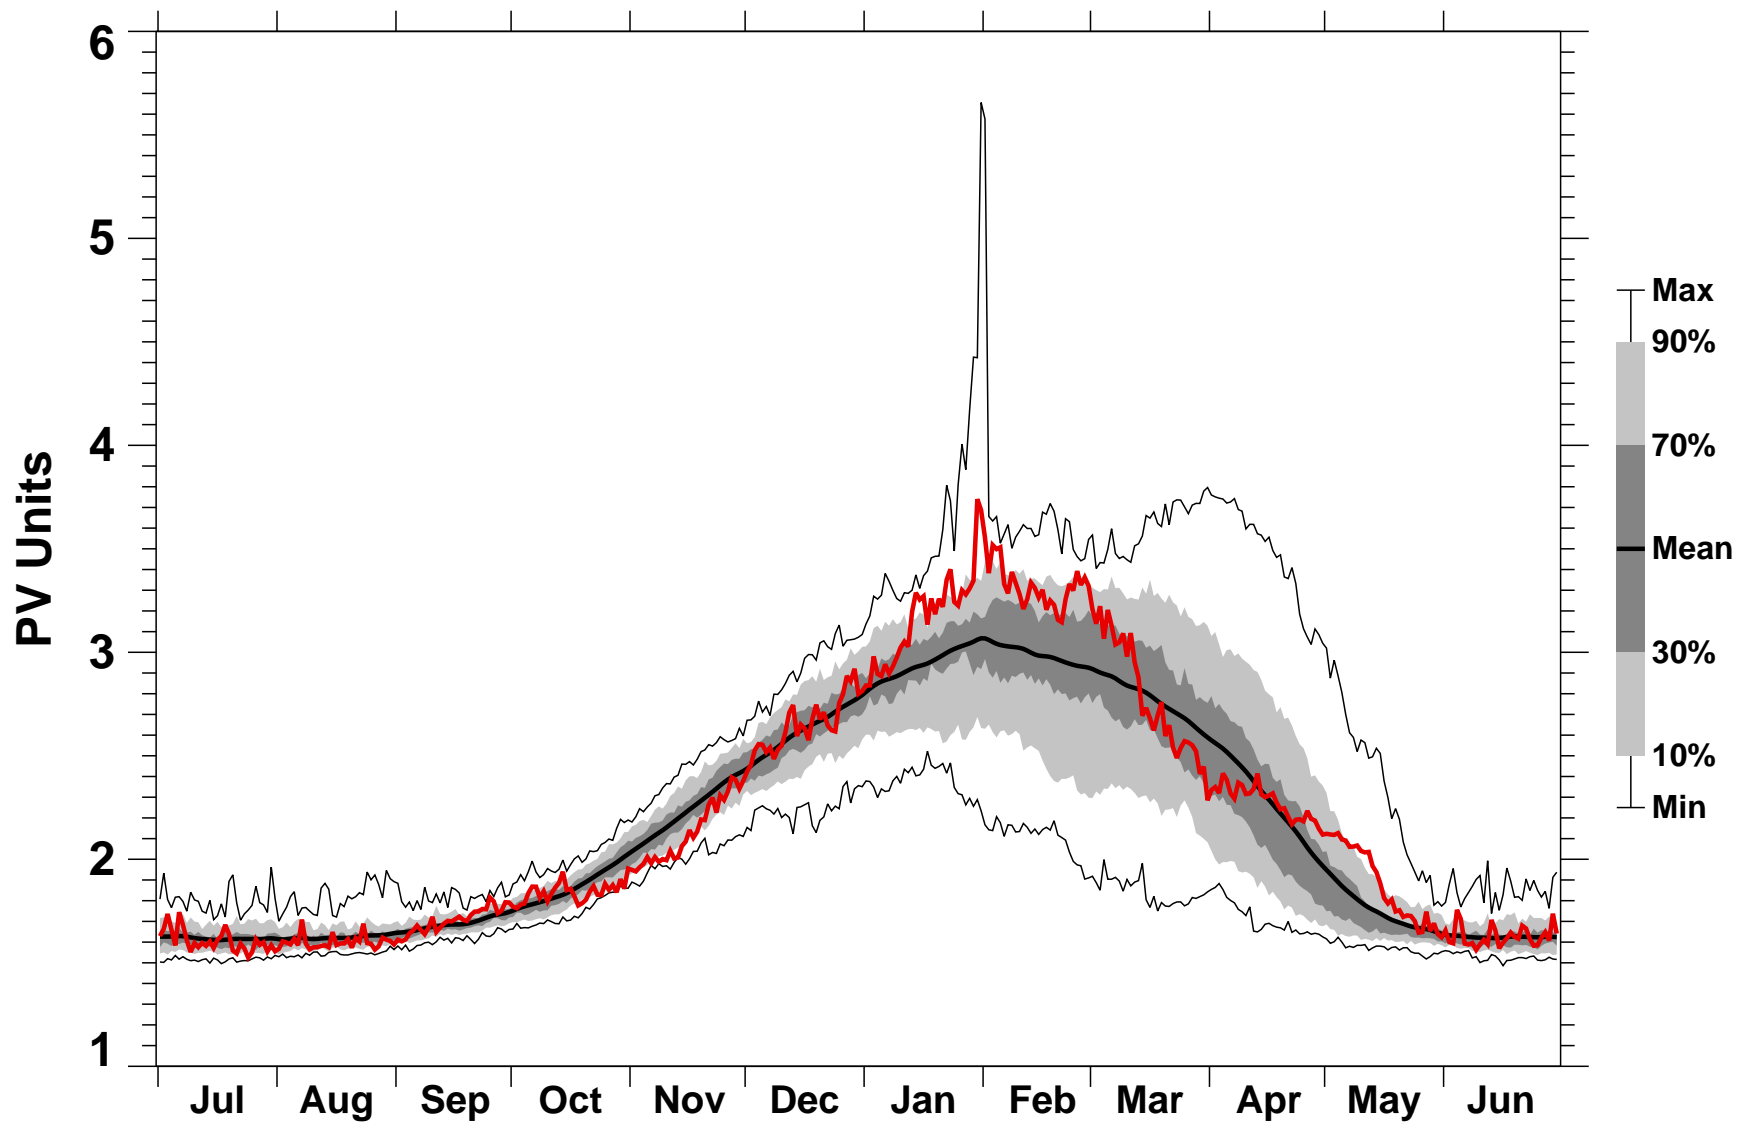

NH Maximum MPV 460 K MERRA2

1978/1979–2022/2023

1980/1981