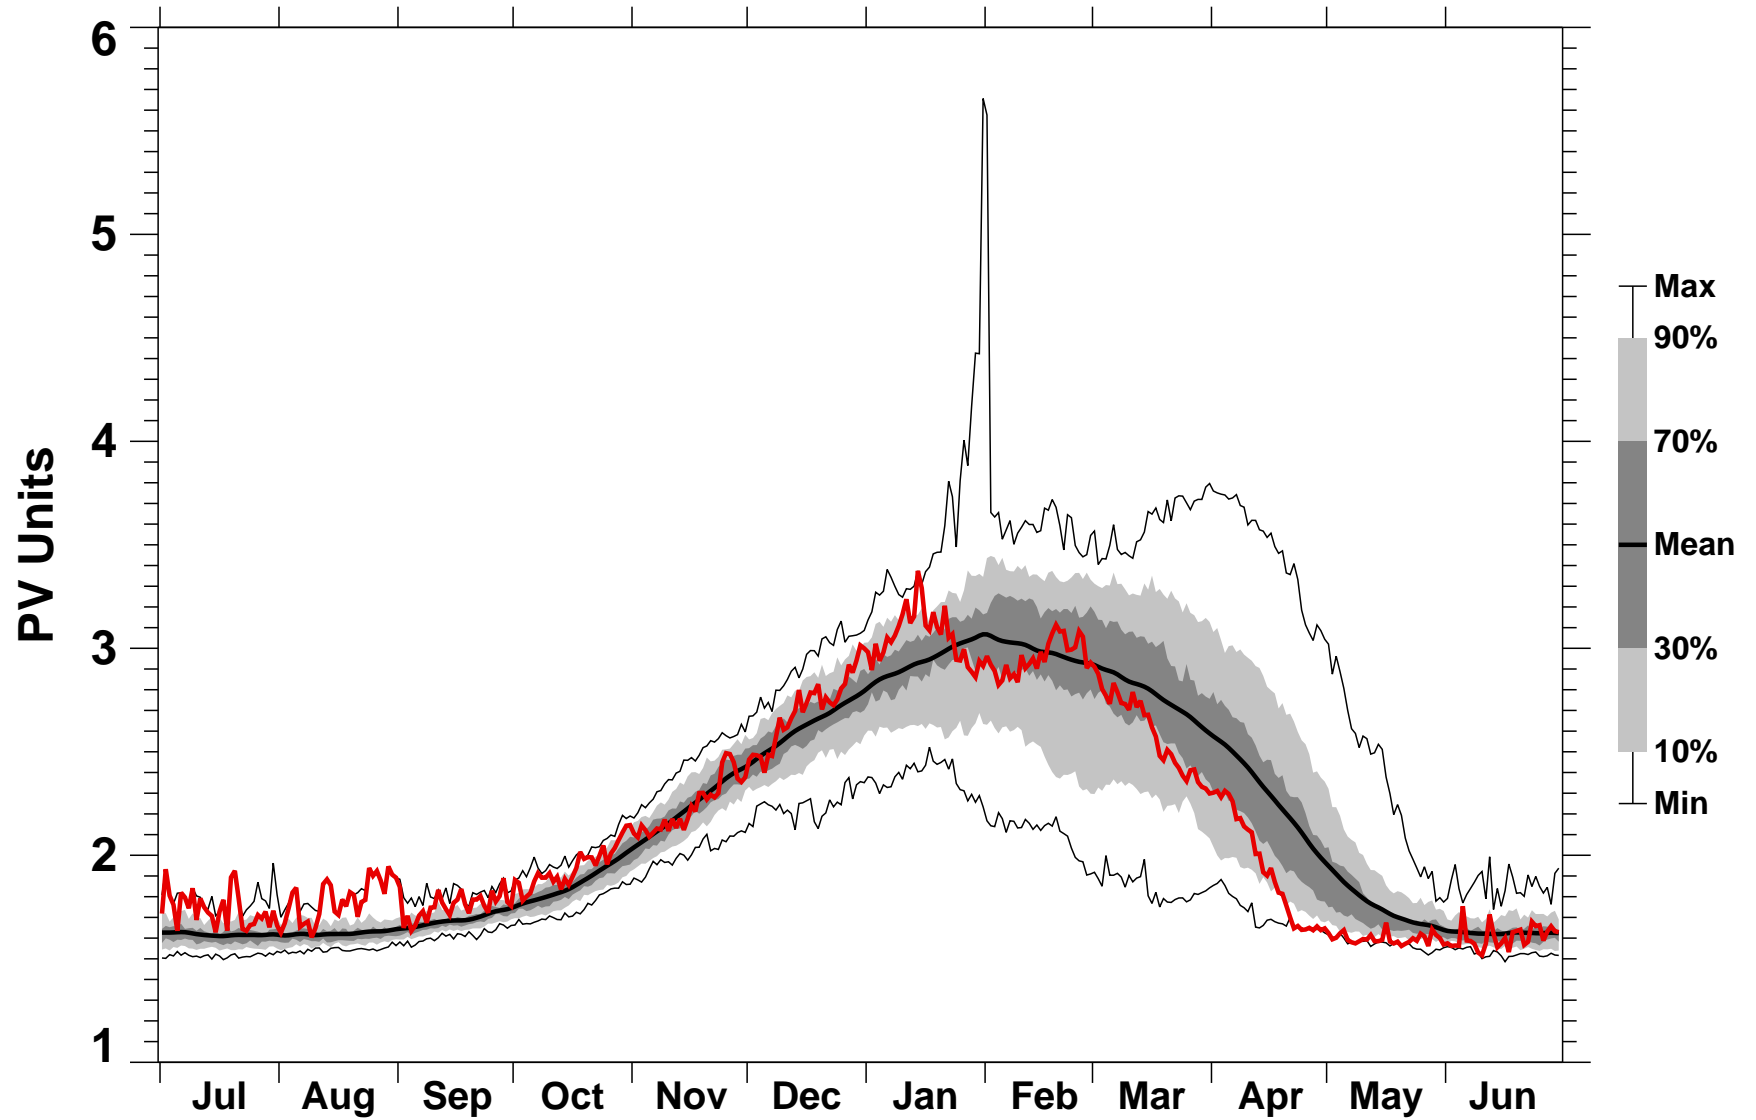

NH Maximum MPV 460 K MERRA2

1978/1979–2022/2023

1979/1980