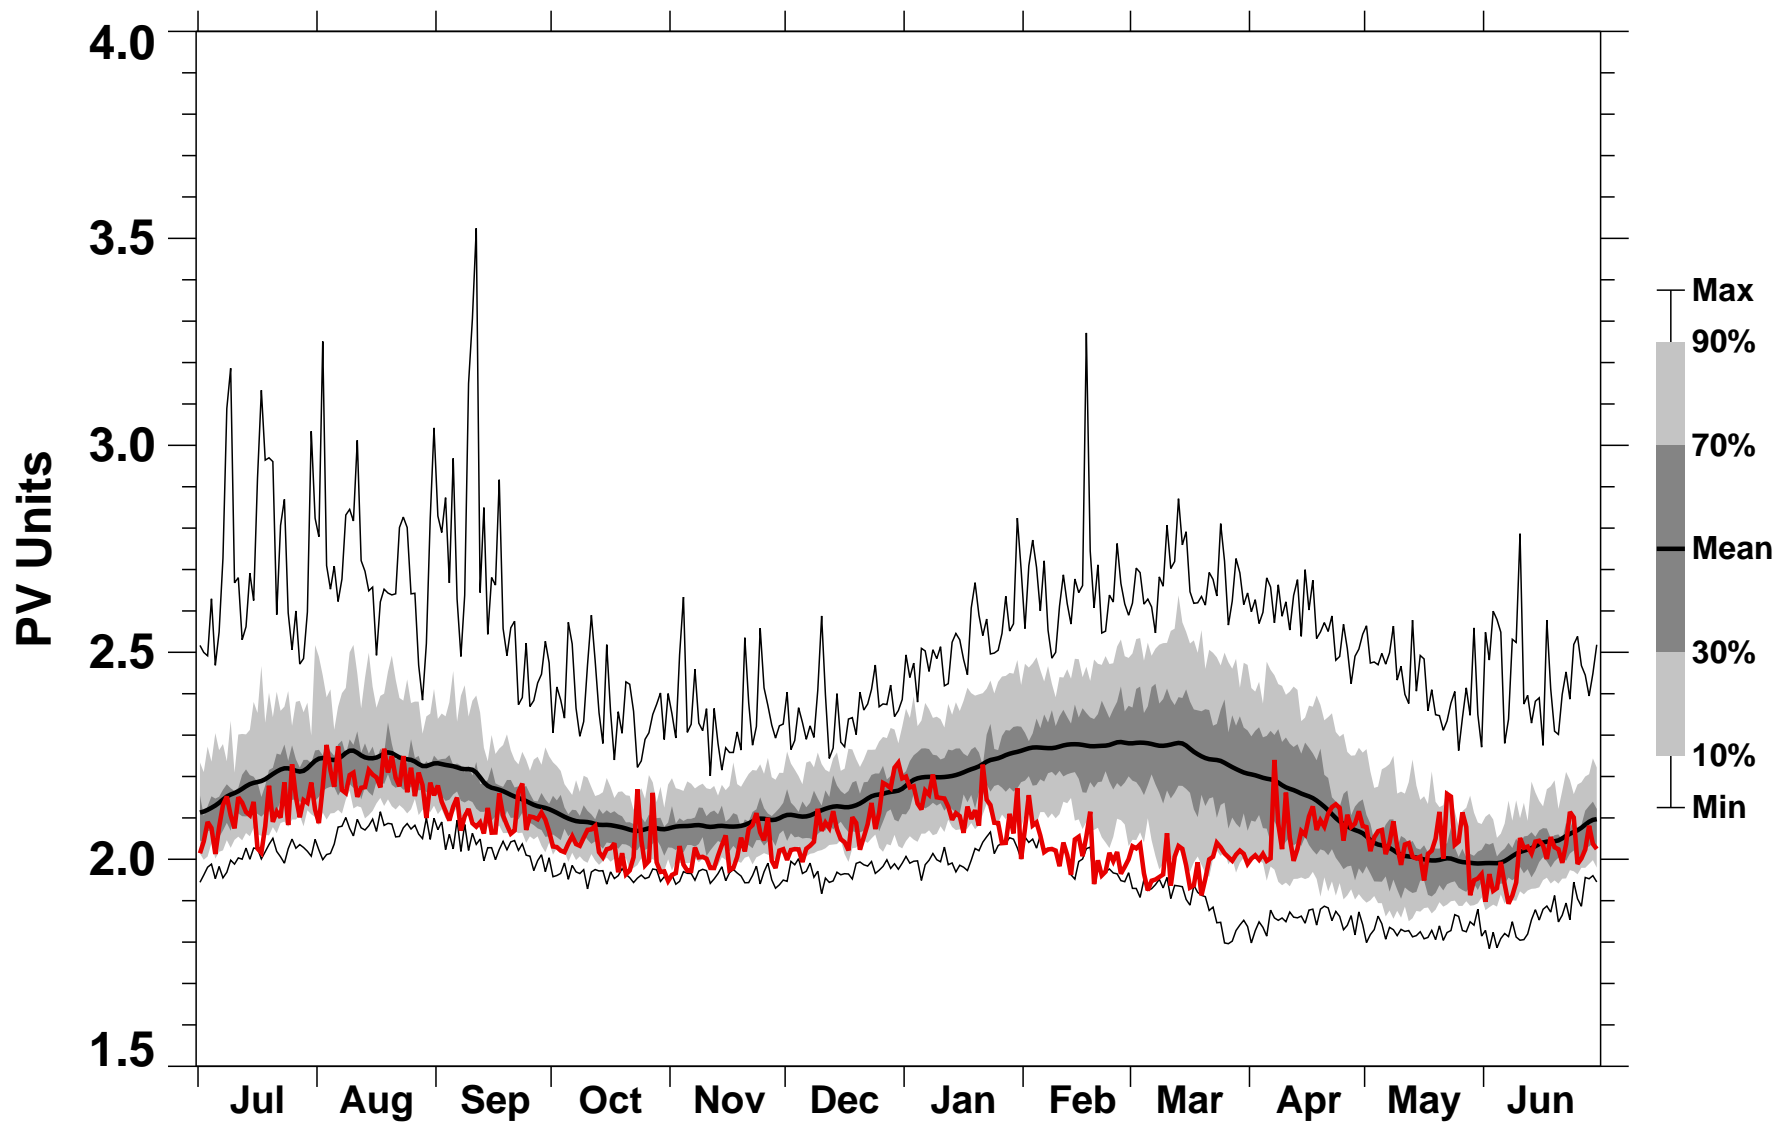

NH Maximum MPV 360 K MERRA2

1978/1979–2022/2023

2018/2019