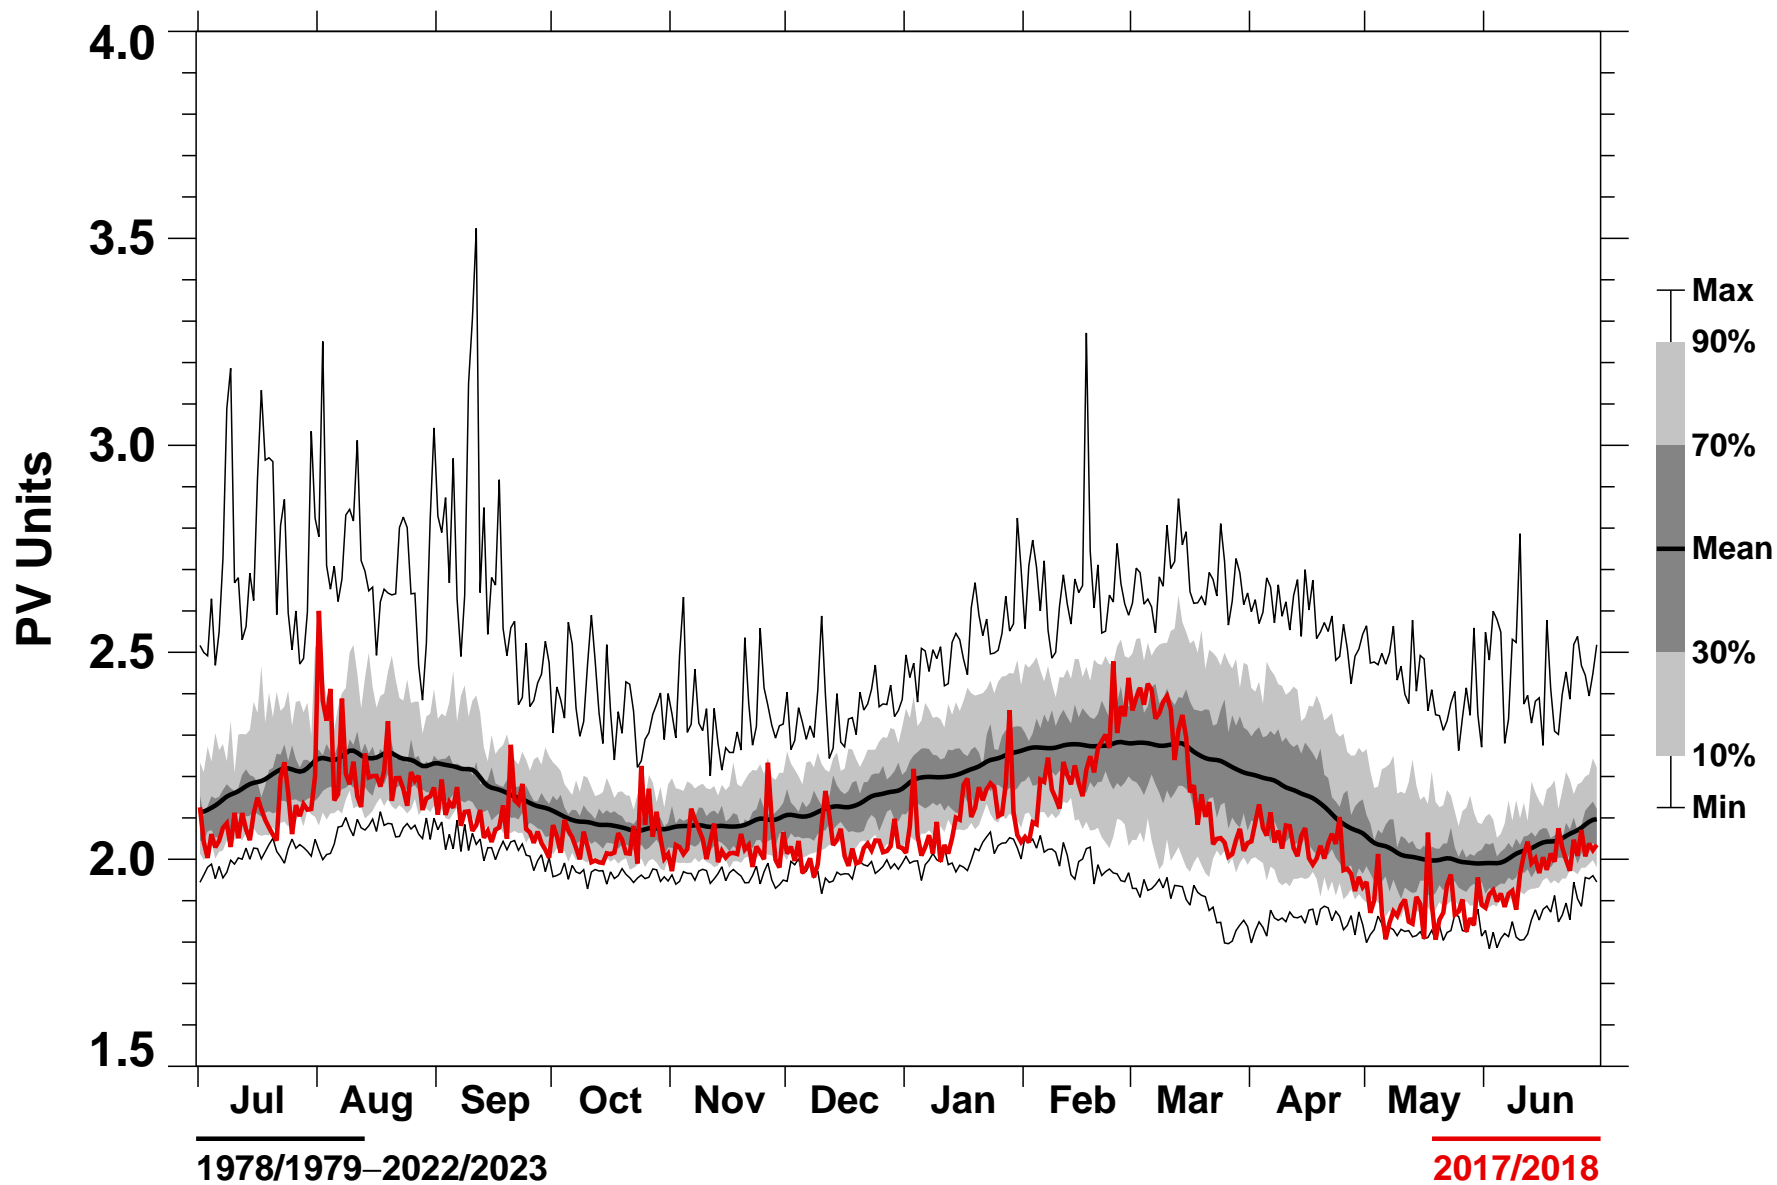

# NH Maximum MPV 360 K MERRA2

1978/1979–2022/2023

2017/2018