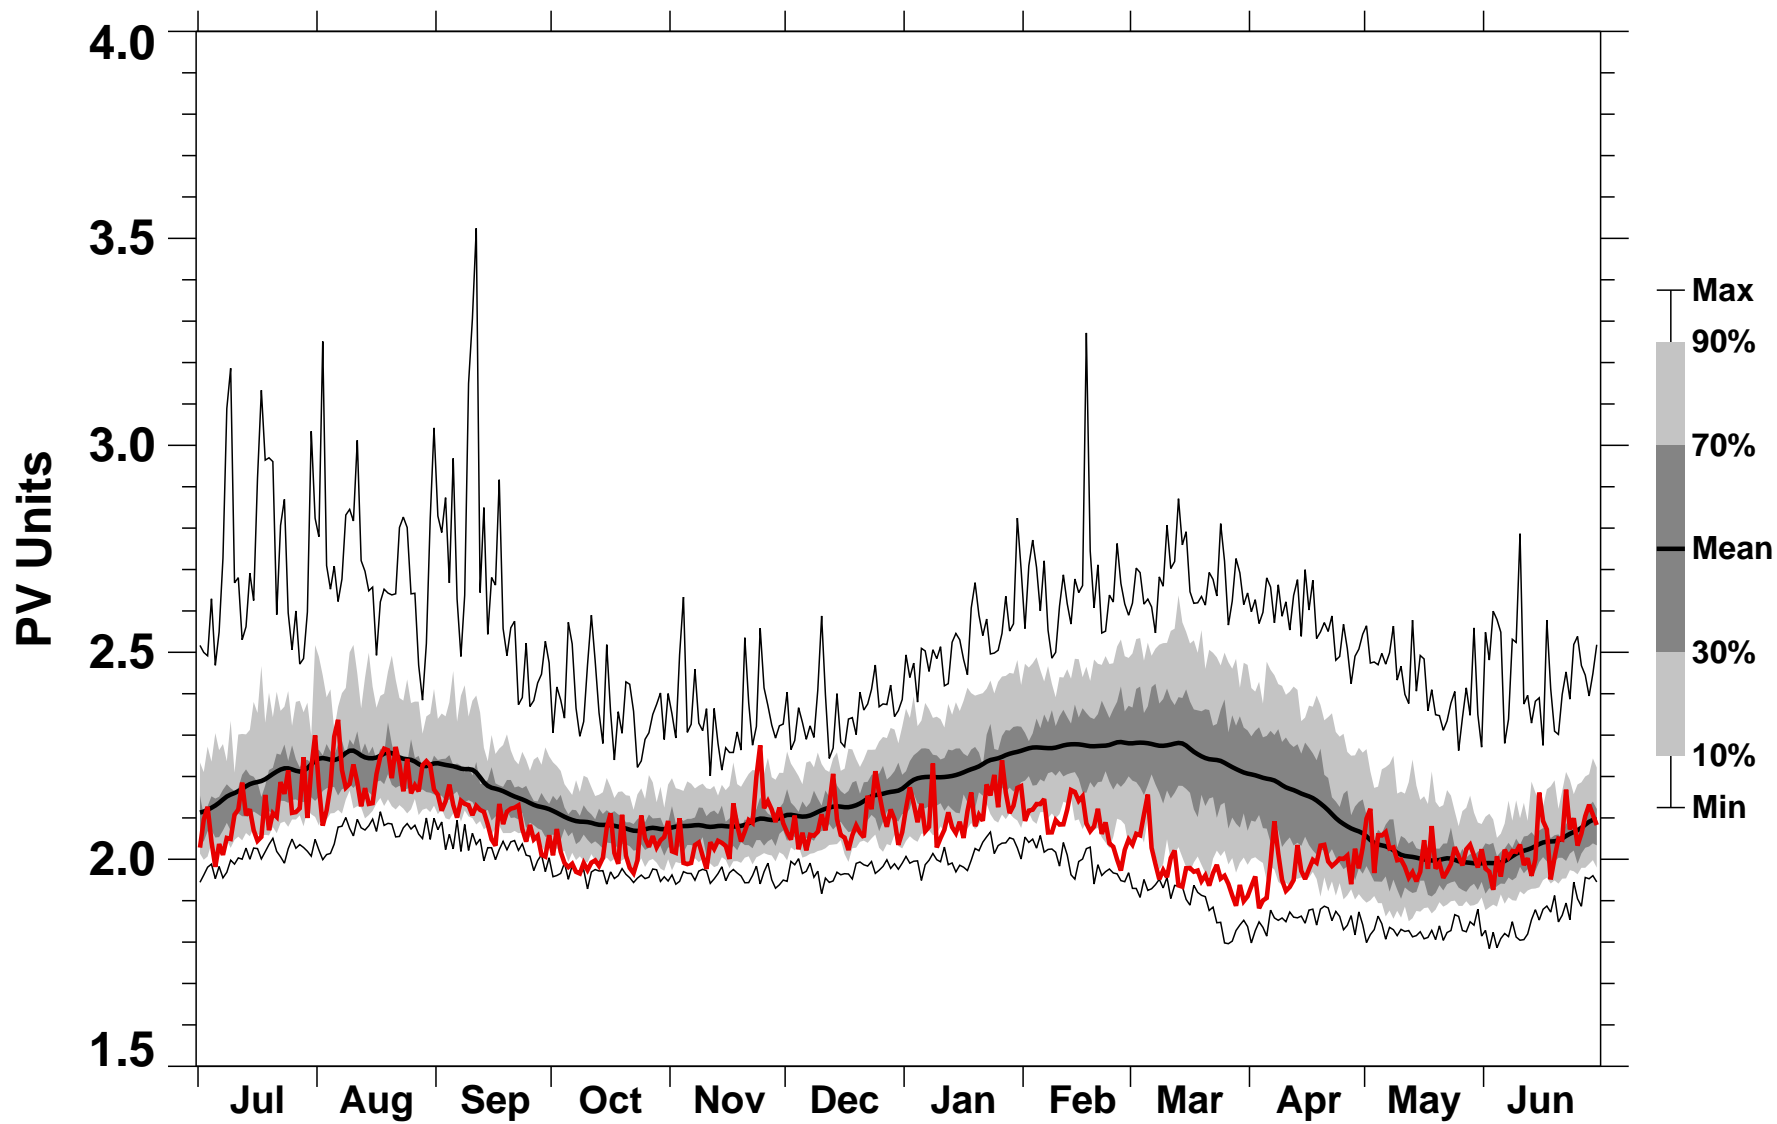

NH Maximum MPV 360 K MERRA2

1978/1979–2022/2023

2012/2013

P. Newman (NASA), L. Lait (SSAI), S. Pawson (NASA)

2023-07-05T06:26:07Z