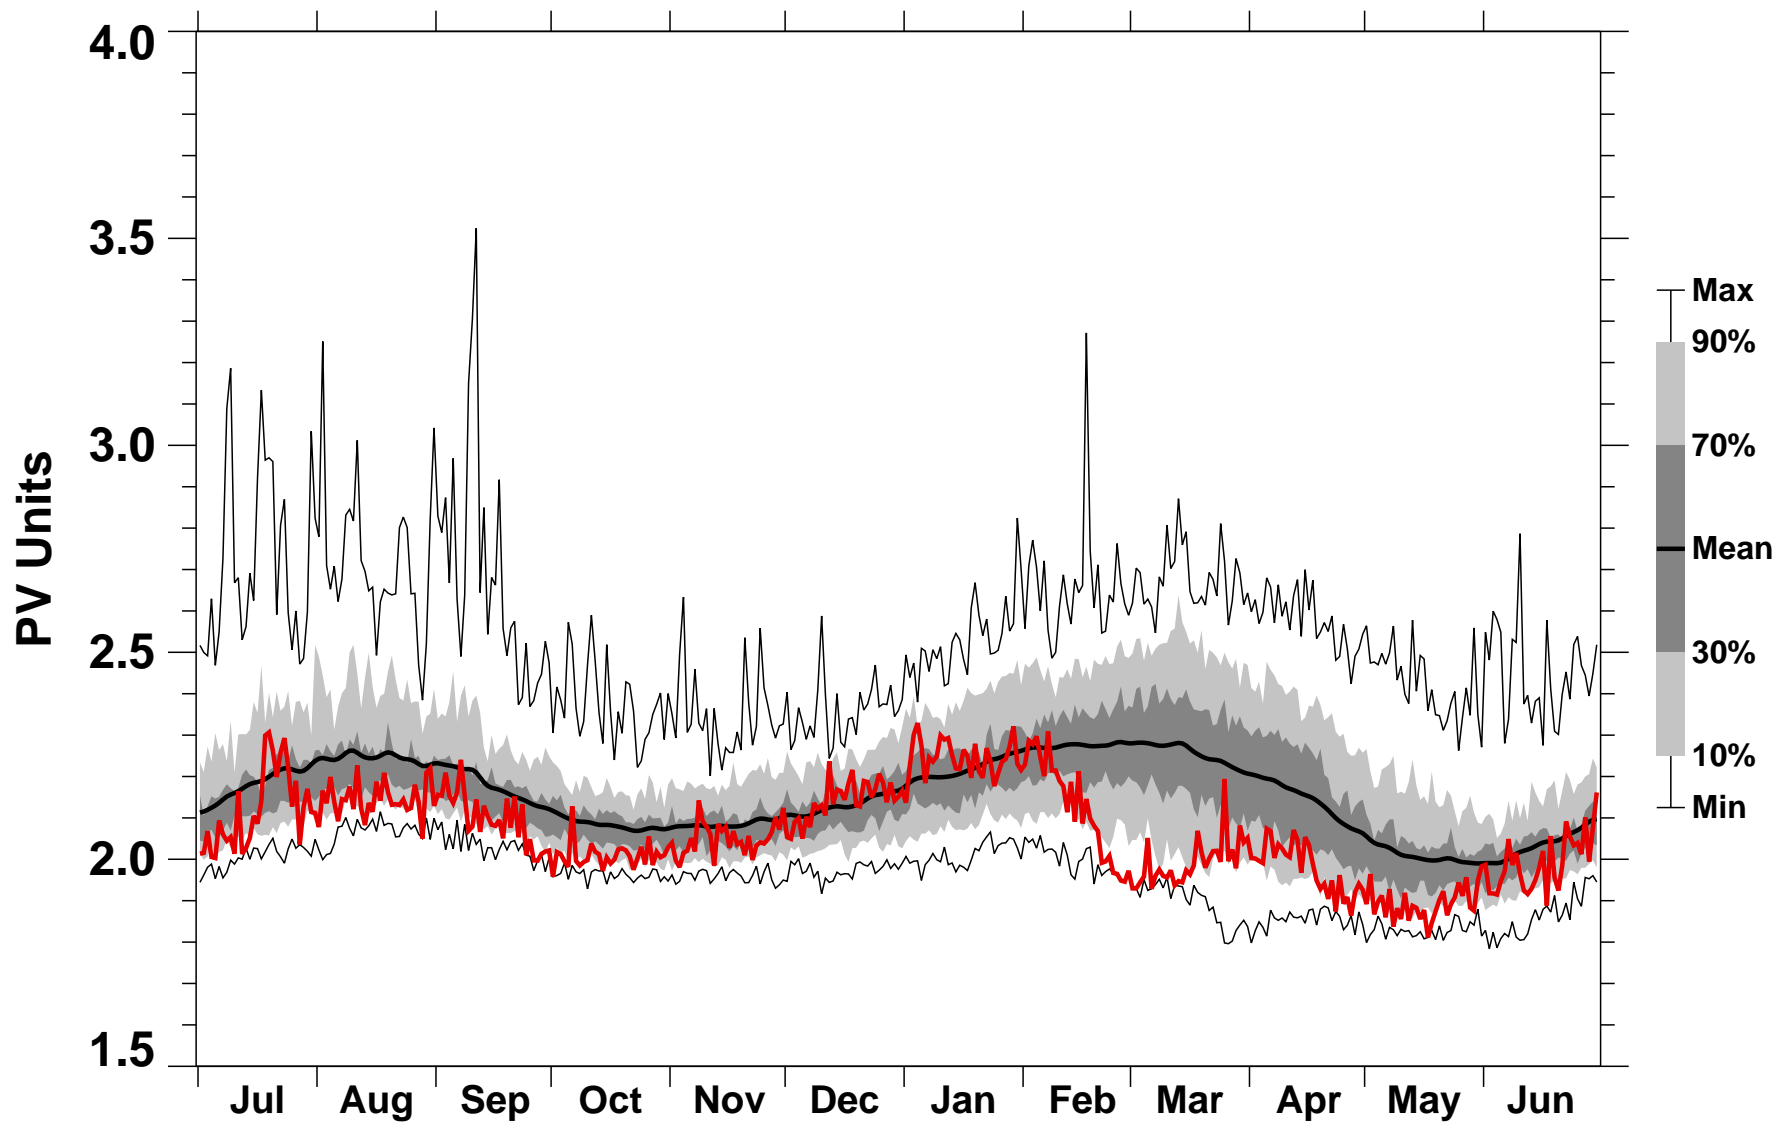

# NH Maximum MPV 360 K MERRA2

1978/1979–2022/2023

2011/2012

P. Newman (NASA), L. Lait (SSAI), S. Pawson (NASA)

2023-07-05T06:27:28Z