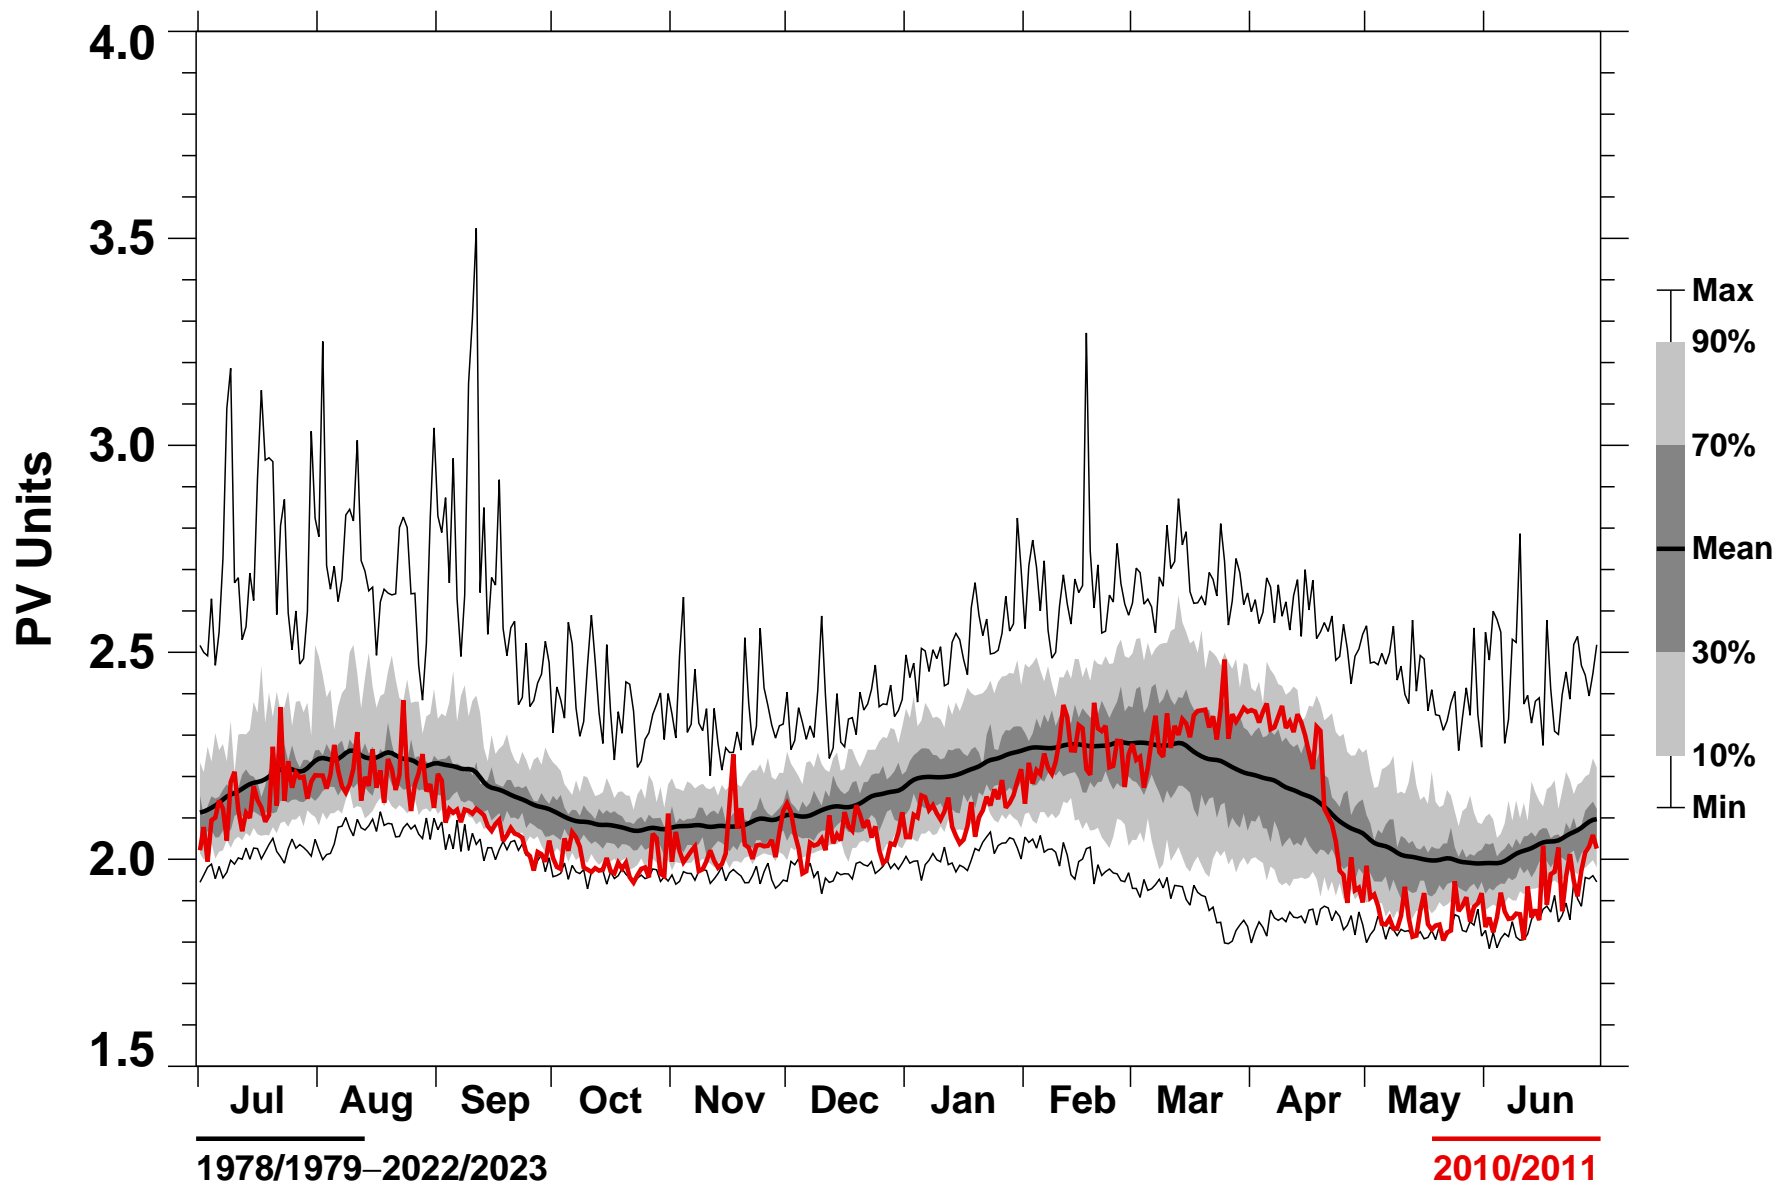

NH Maximum MPV 360 K MERRA2

1978/1979–2022/2023

2010/2011