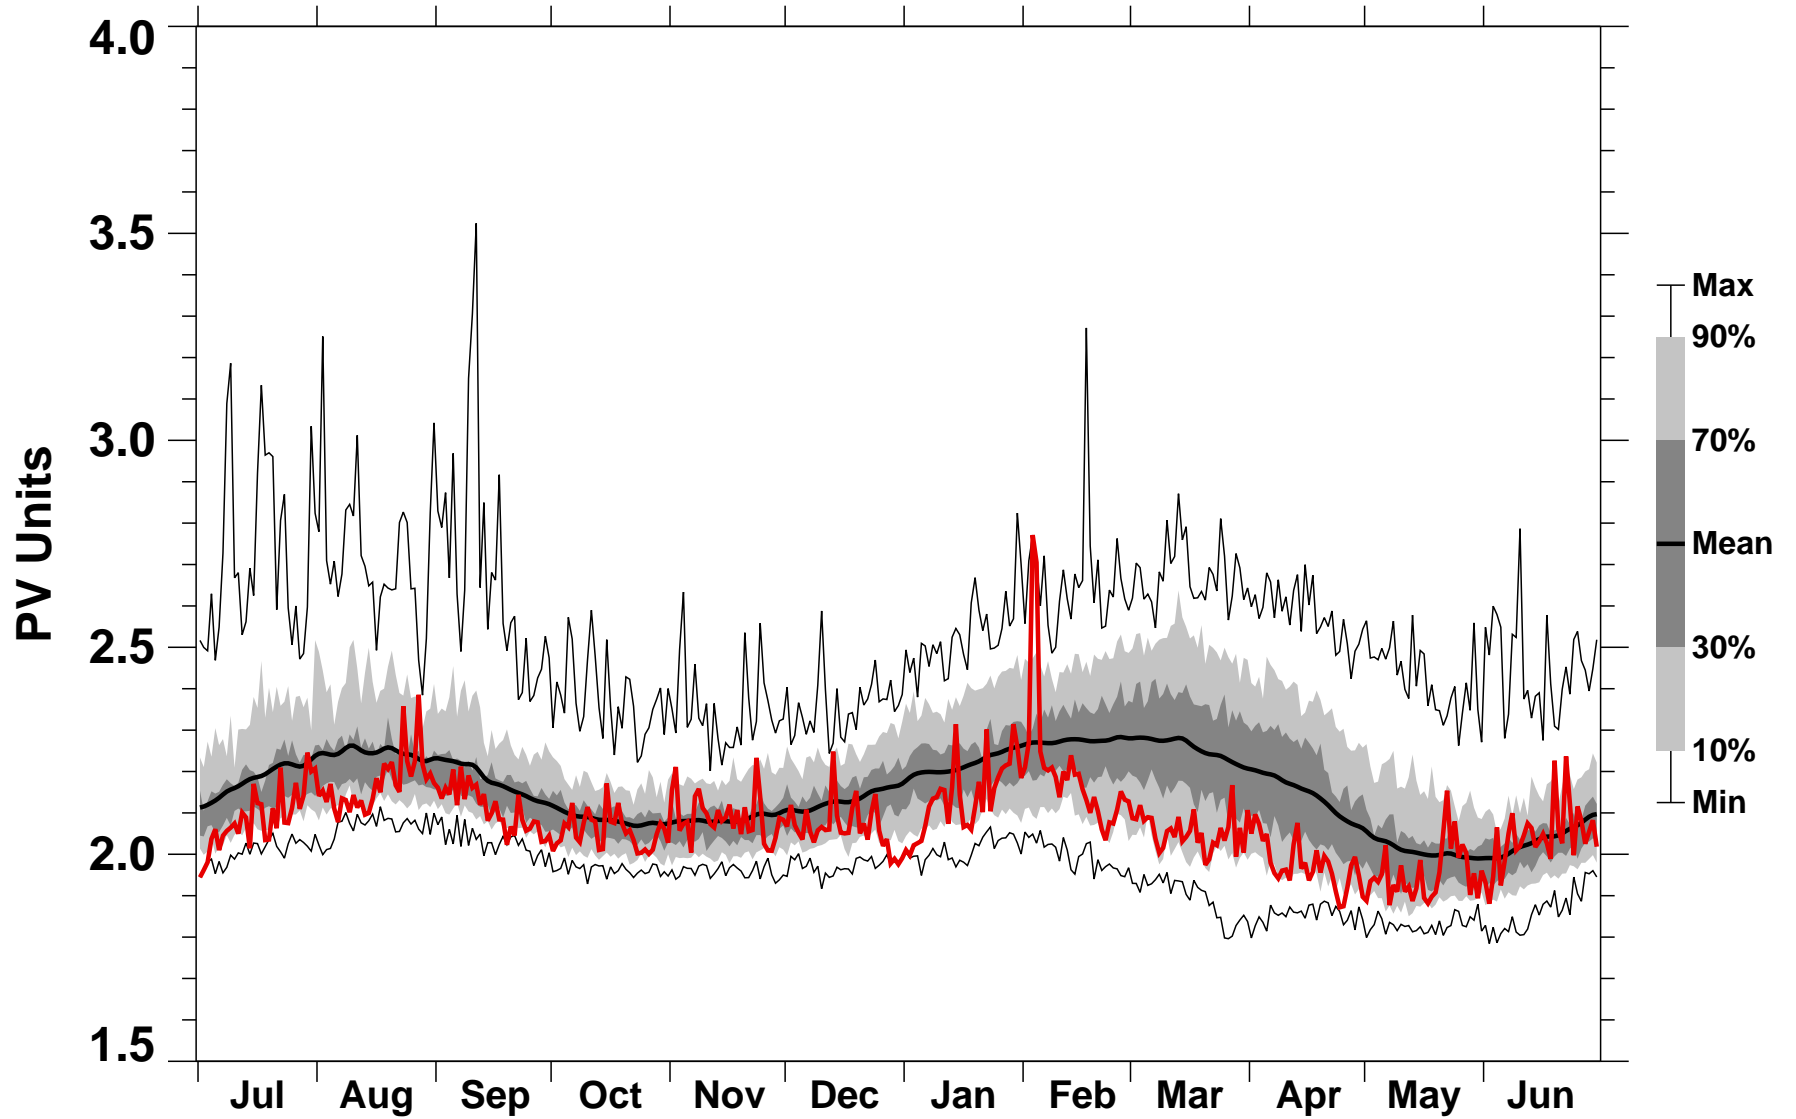

NH Maximum MPV 360 K MERRA2

1978/1979-2022/2023

2009/2010