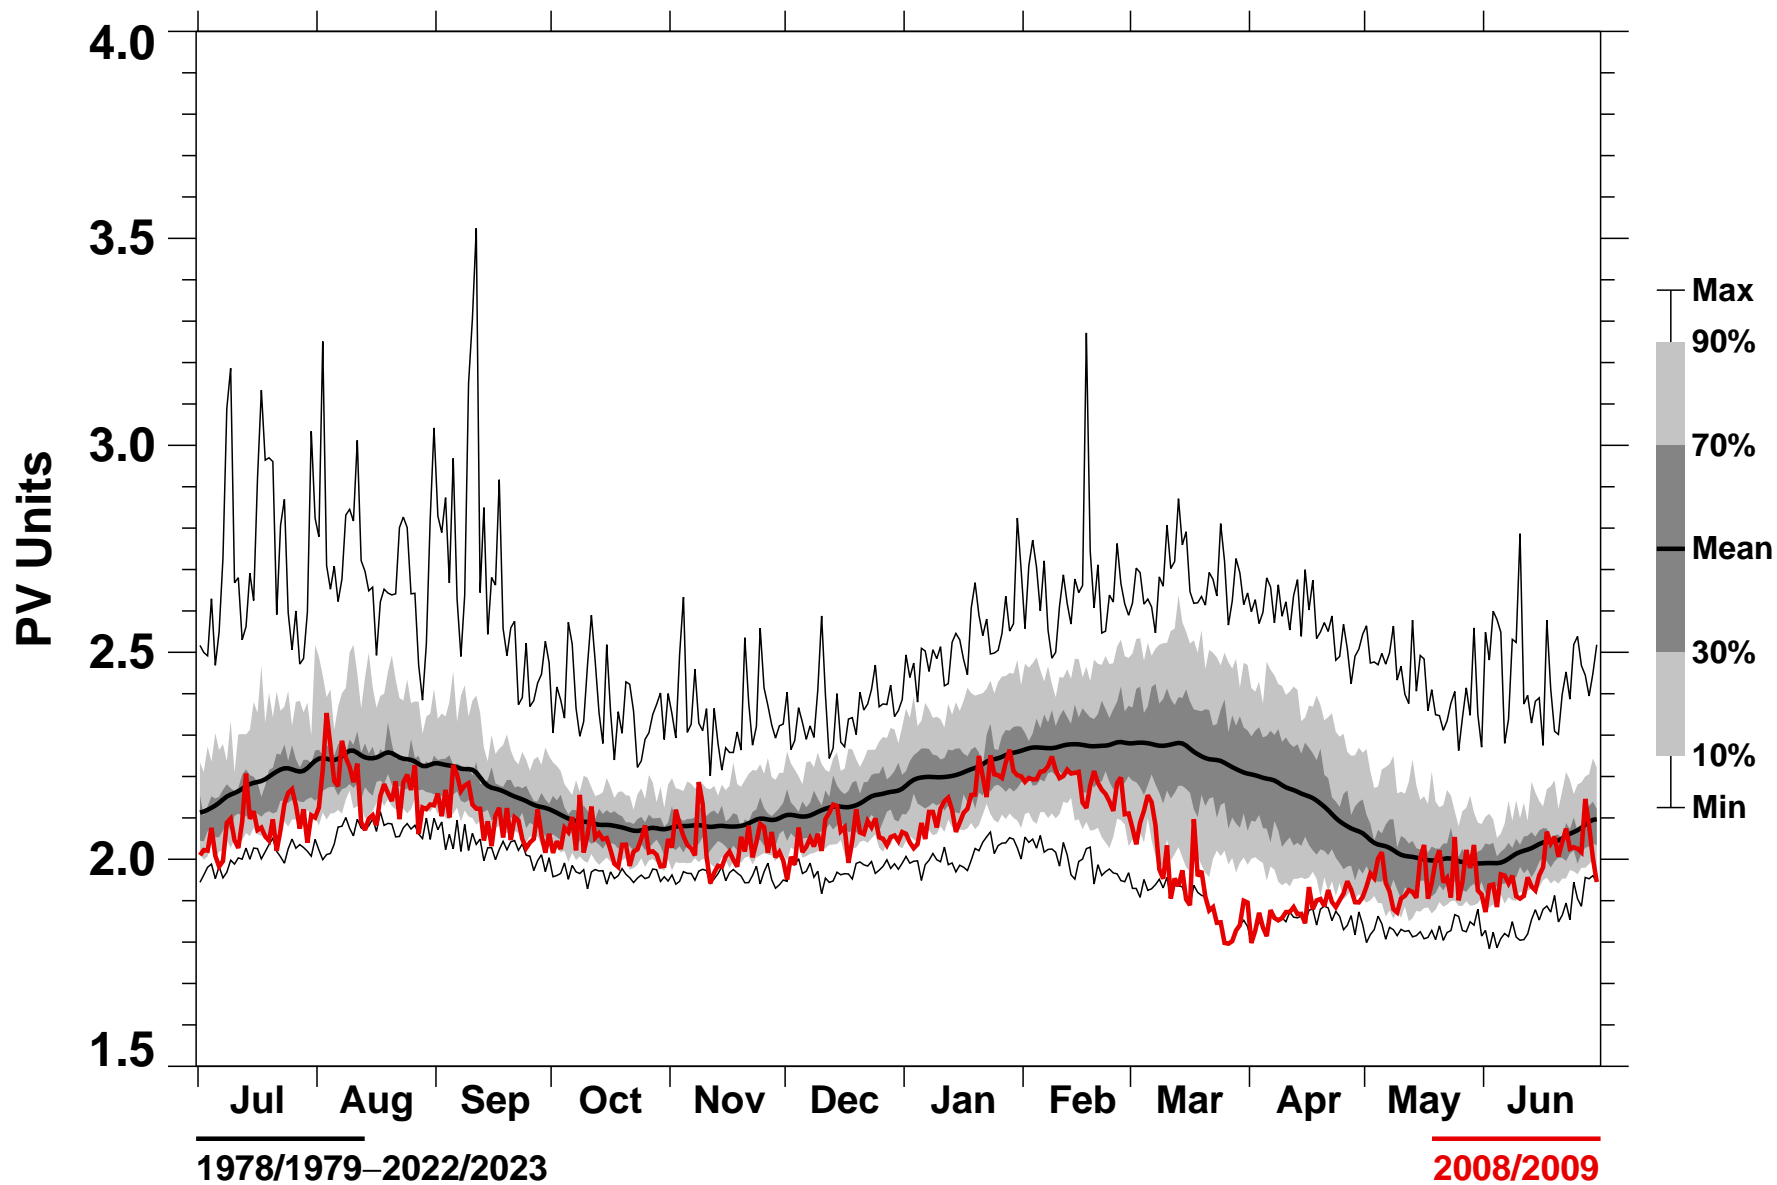

# NH Maximum MPV 360 K MERRA2

1978/1979–2022/2023

2008/2009