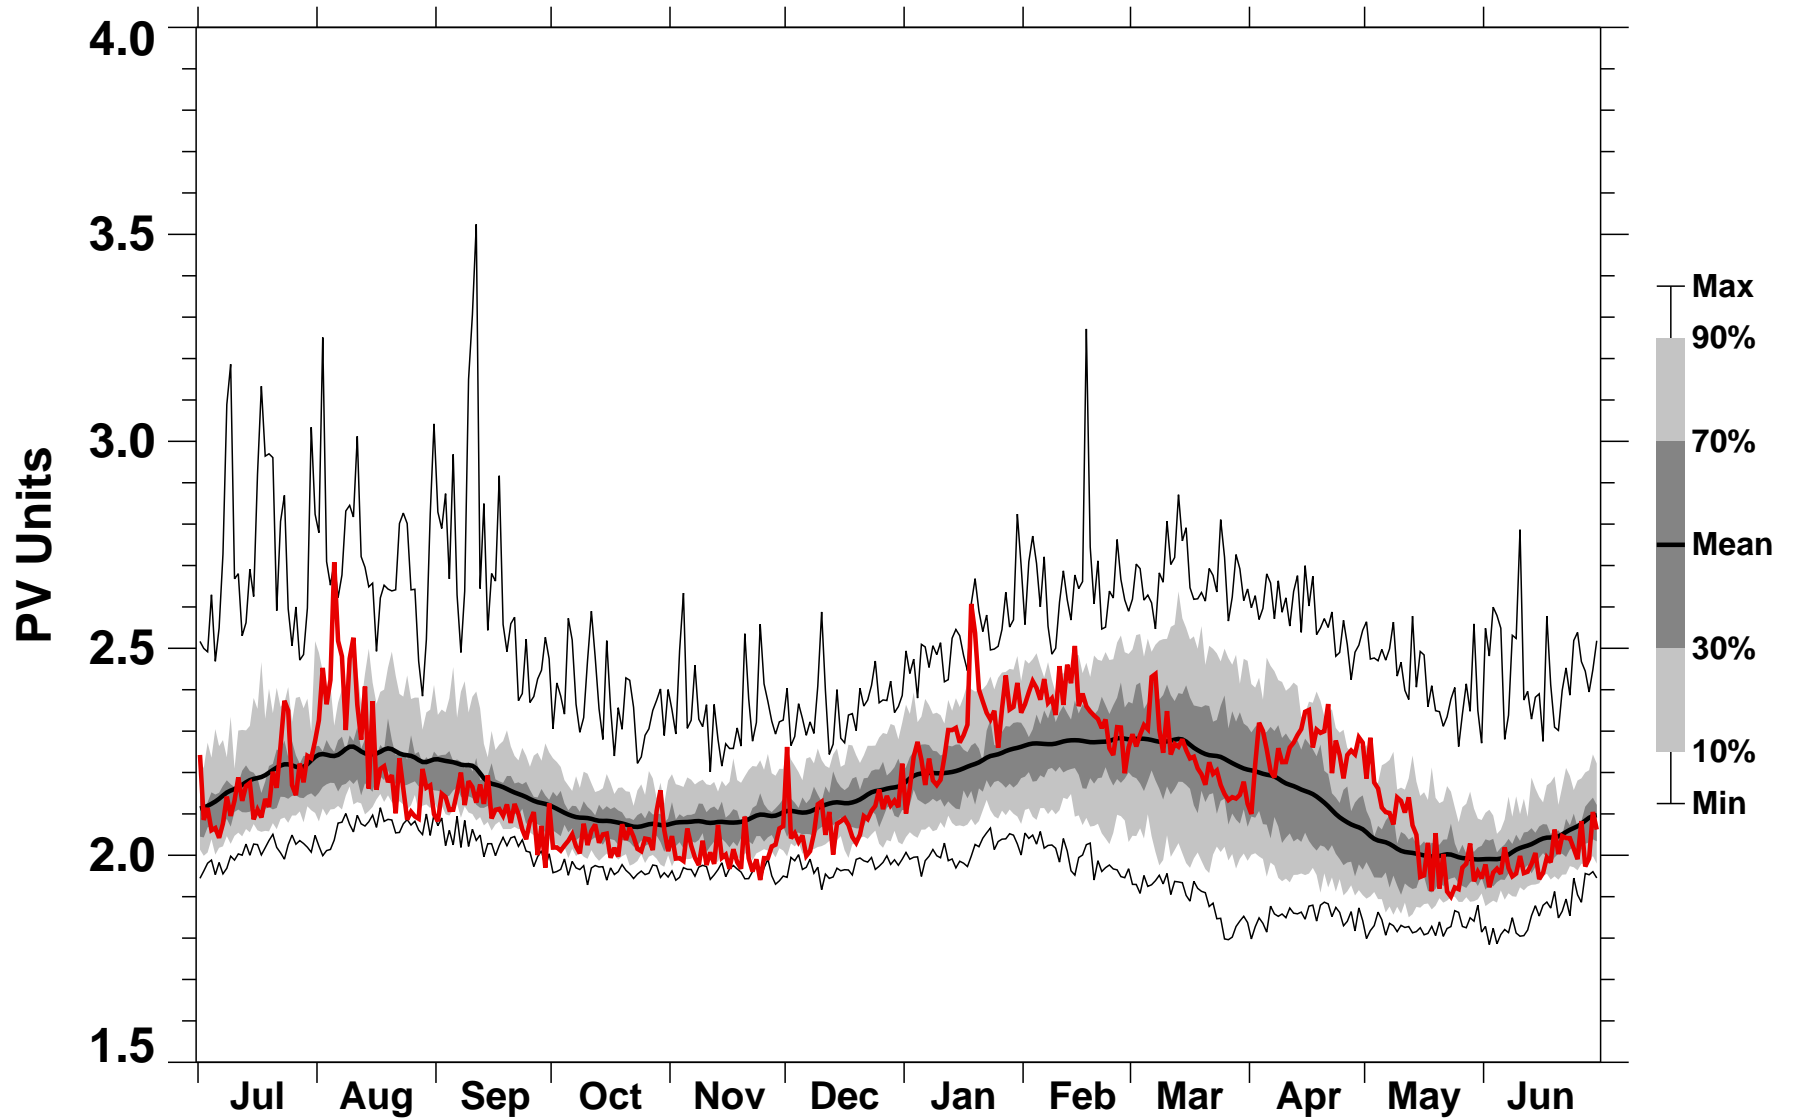

NH Maximum MPV 360 K MERRA2

1978/1979–2022/2023

2006/2007