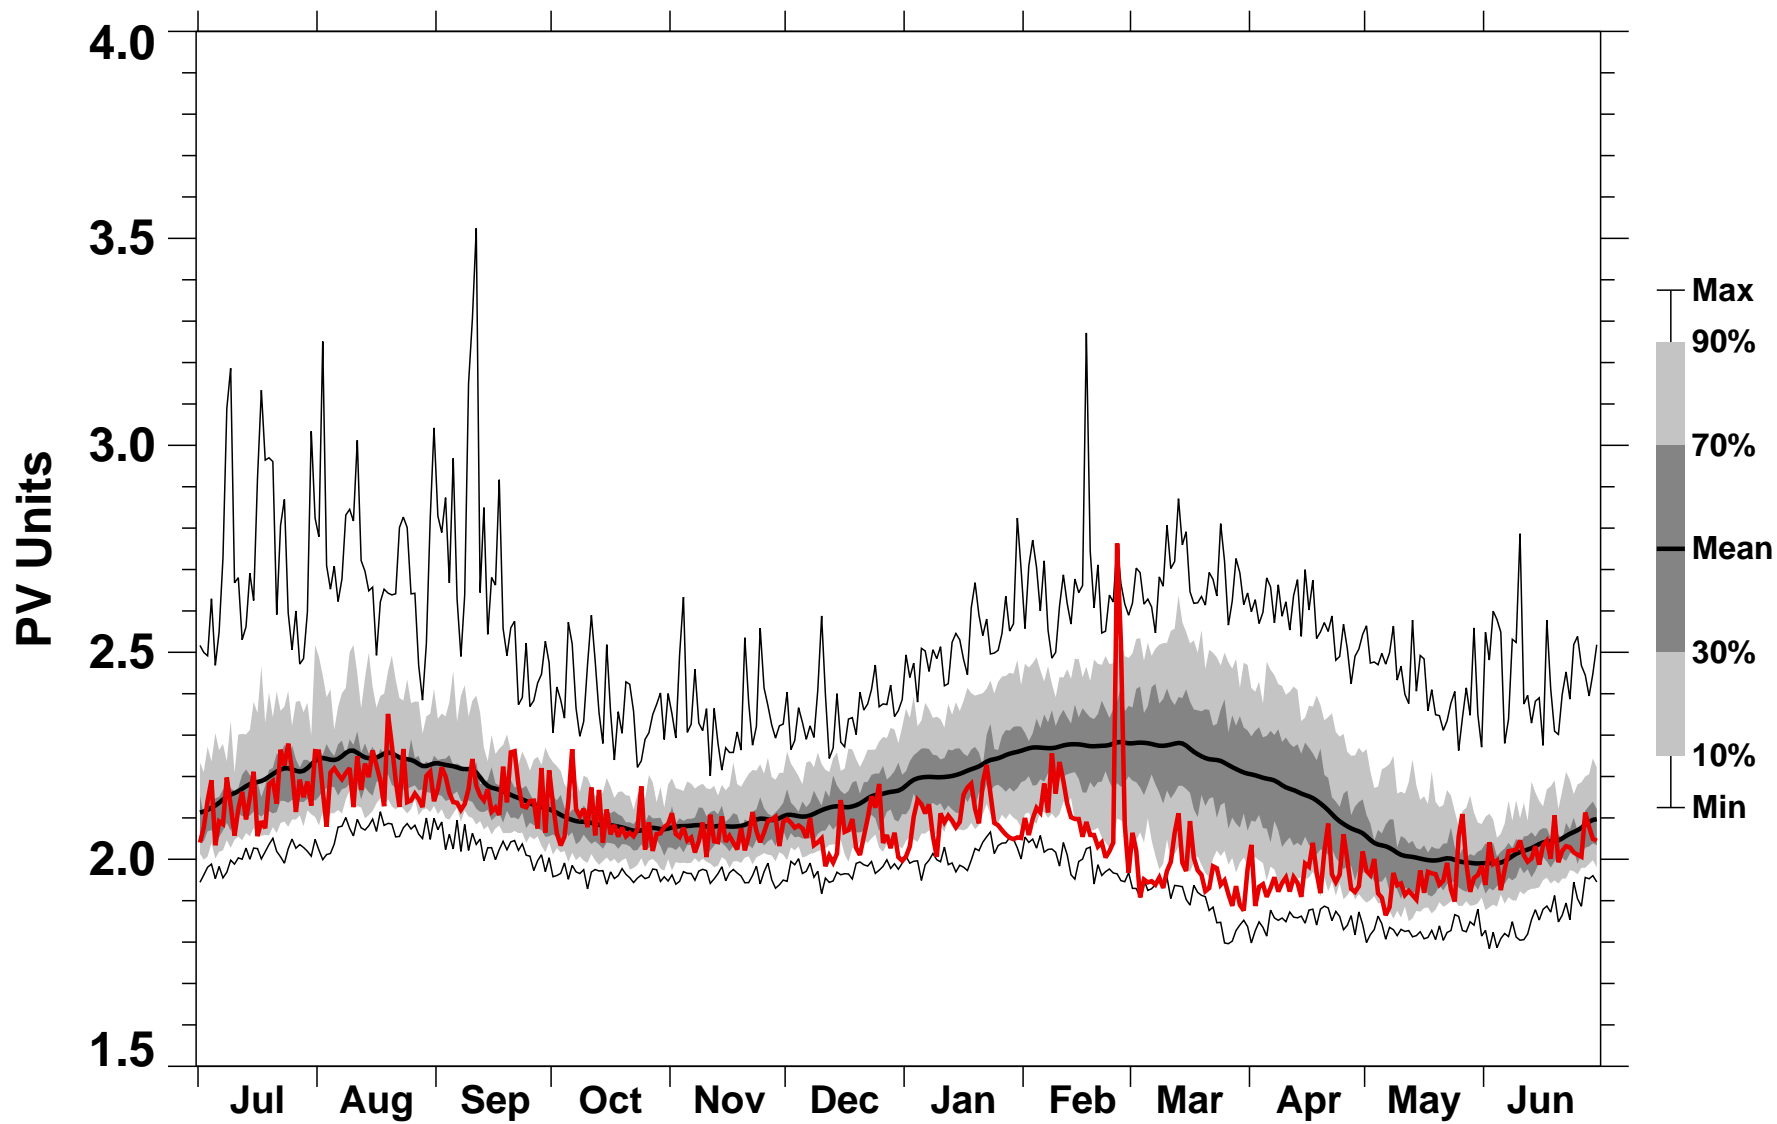

NH Maximum MPV 360 K MERRA2

1978/1979–2022/2023

2005/2006