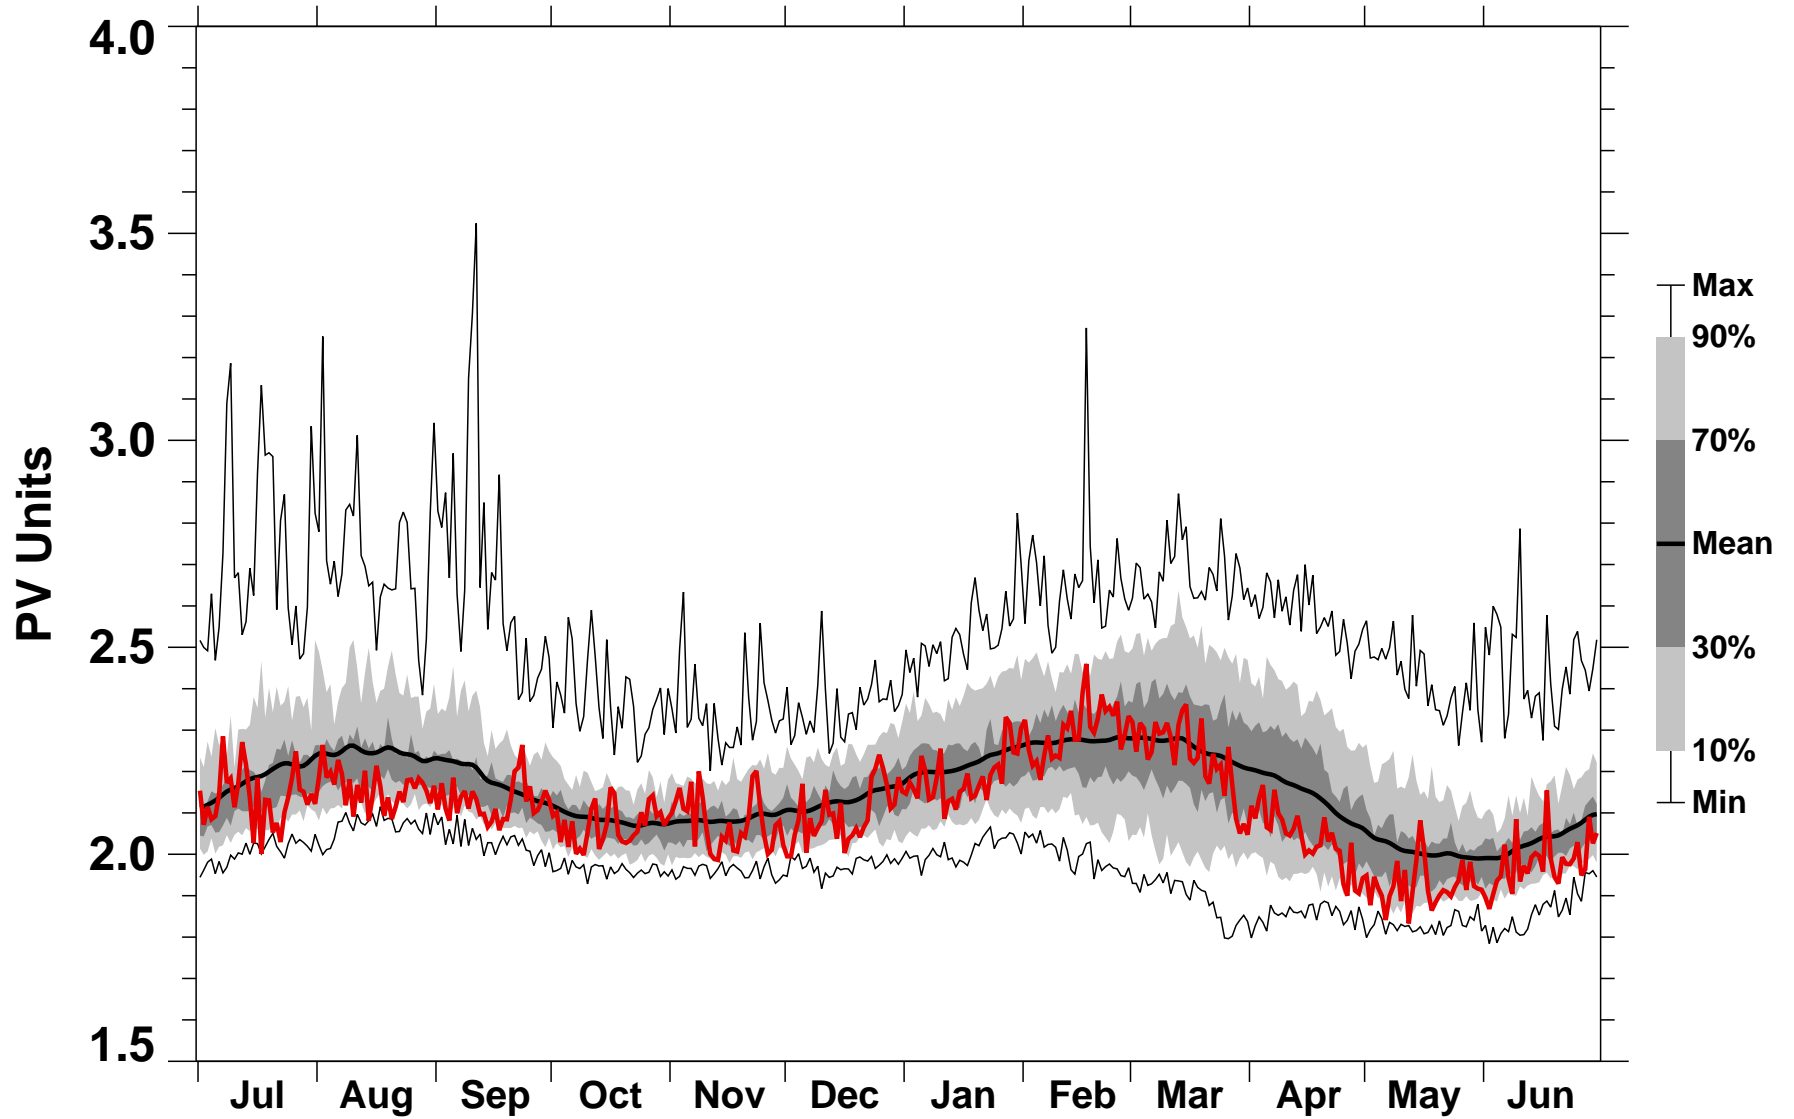

NH Maximum MPV 360 K MERRA2

1978/1979–2022/2023

2004/2005