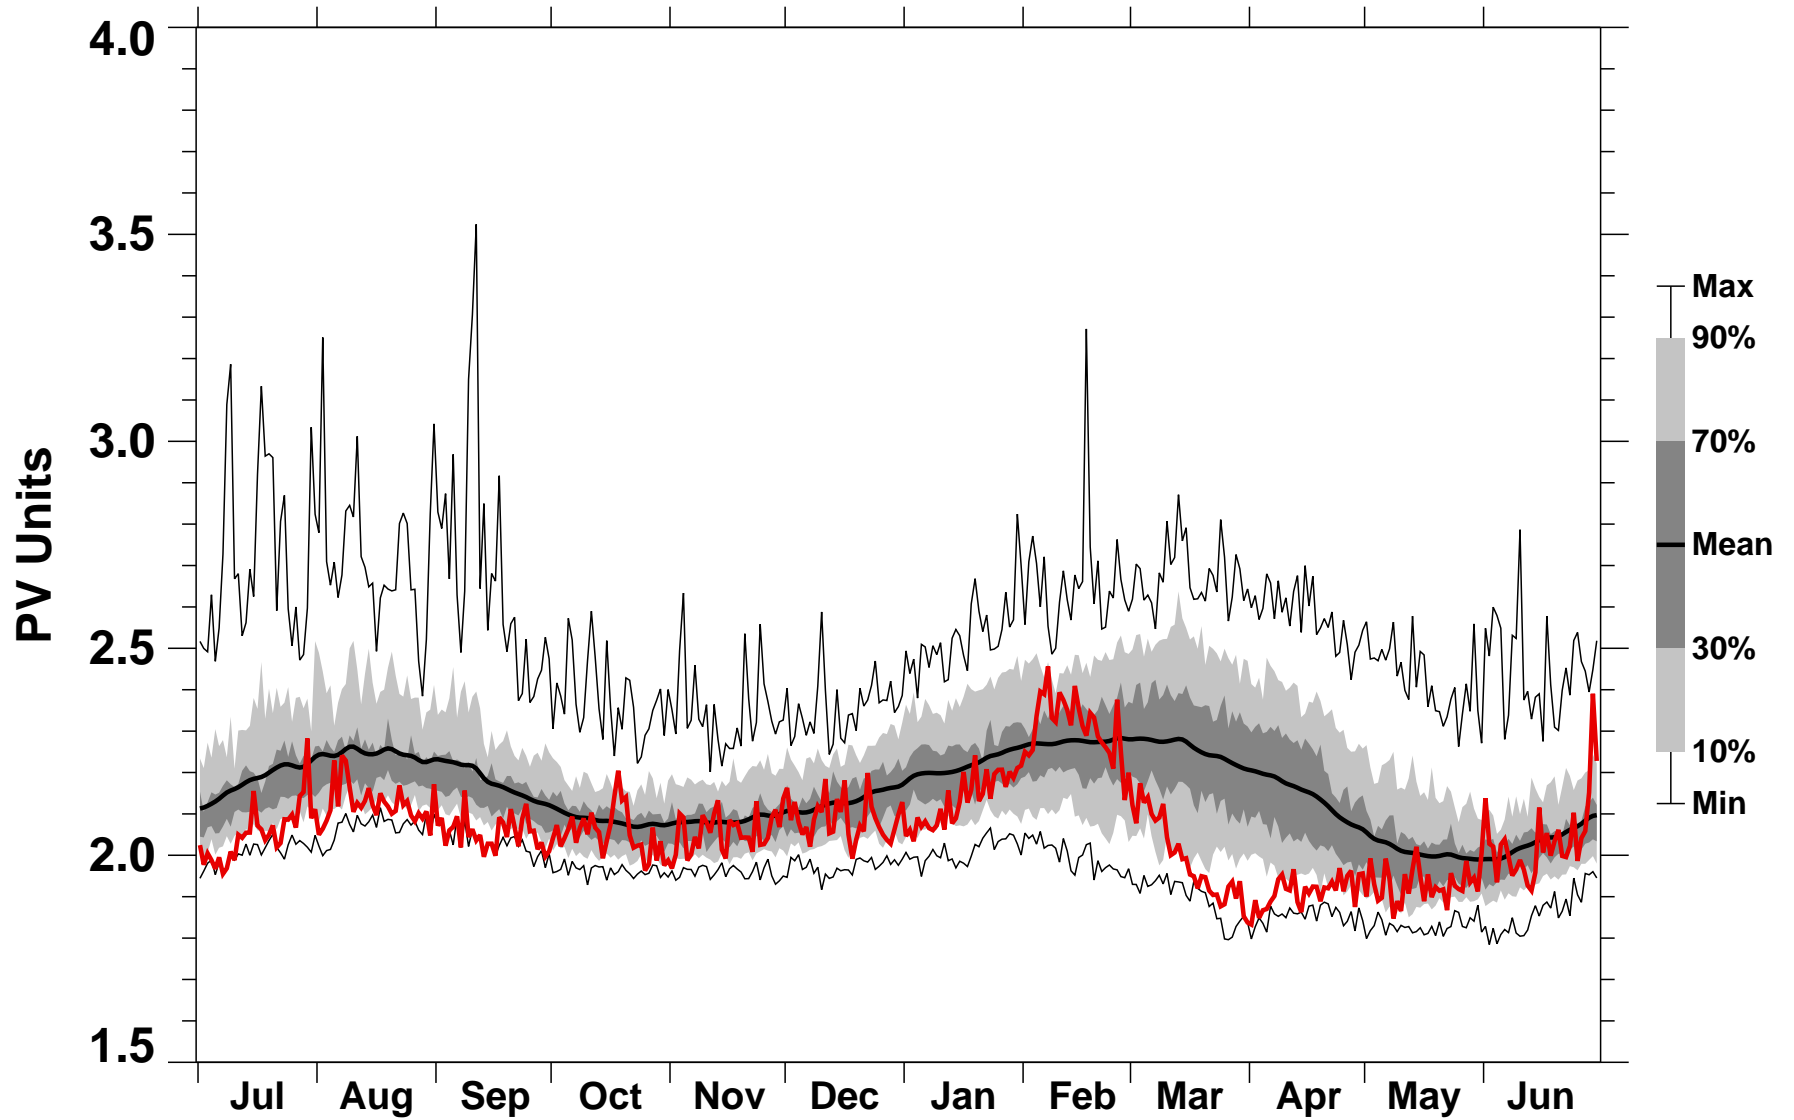

# NH Maximum MPV 360 K MERRA2

1978/1979–2022/2023

2000/2001