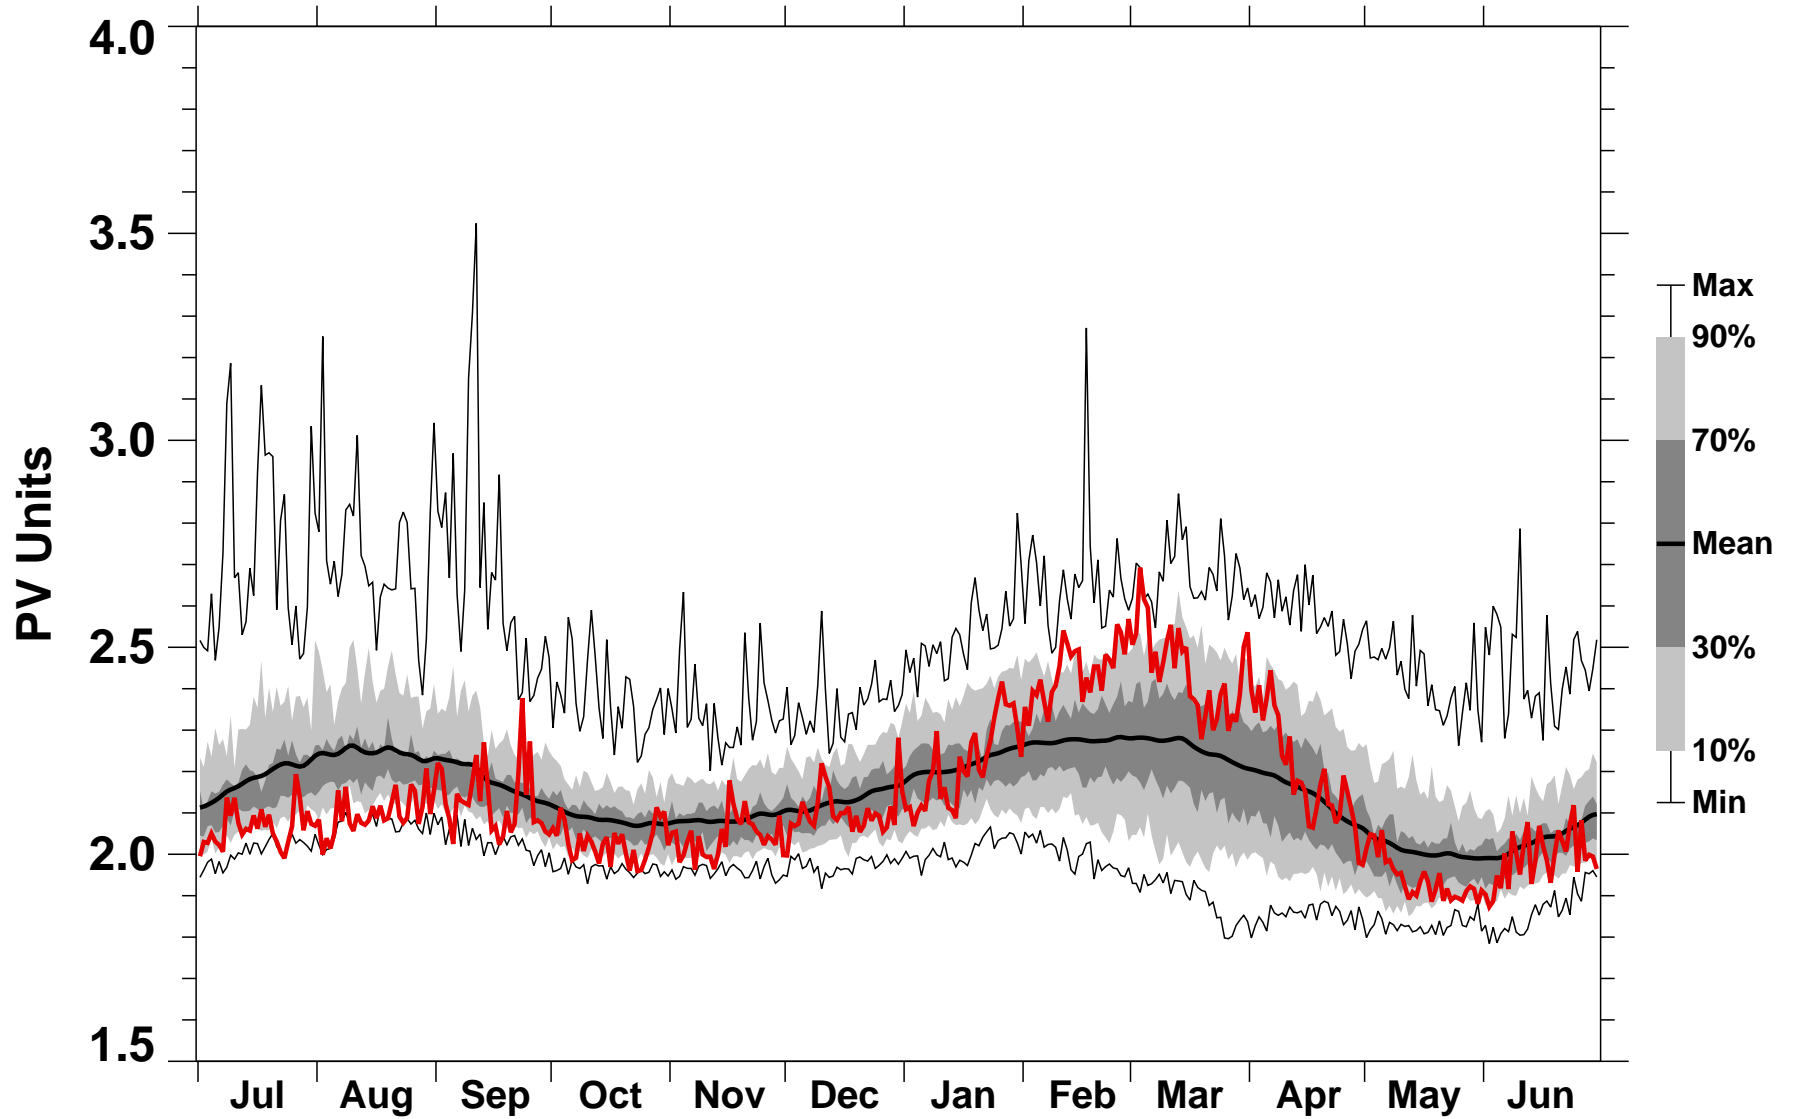

NH Maximum MPV 360 K MERRA2

1978/1979–2022/2023

1999/2000