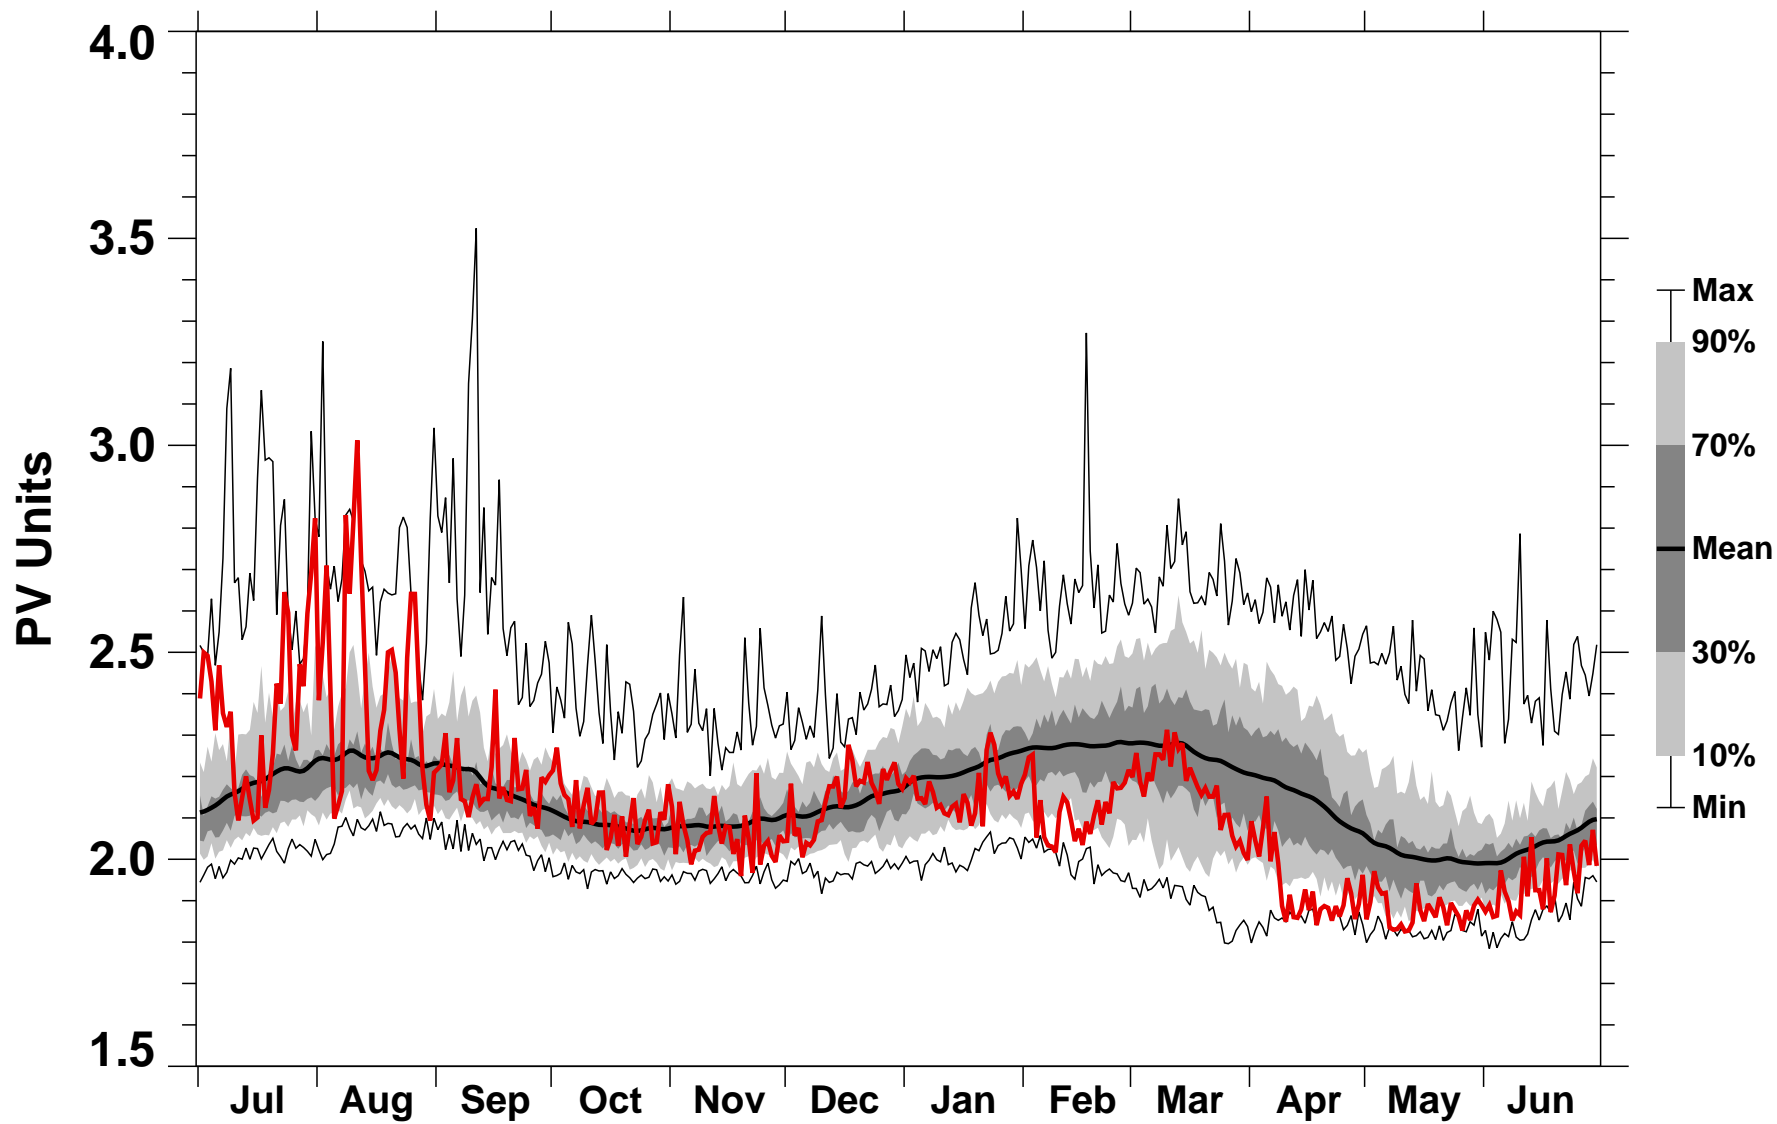

# NH Maximum MPV 360 K MERRA2

1978/1979-2022/2023

1998/1999