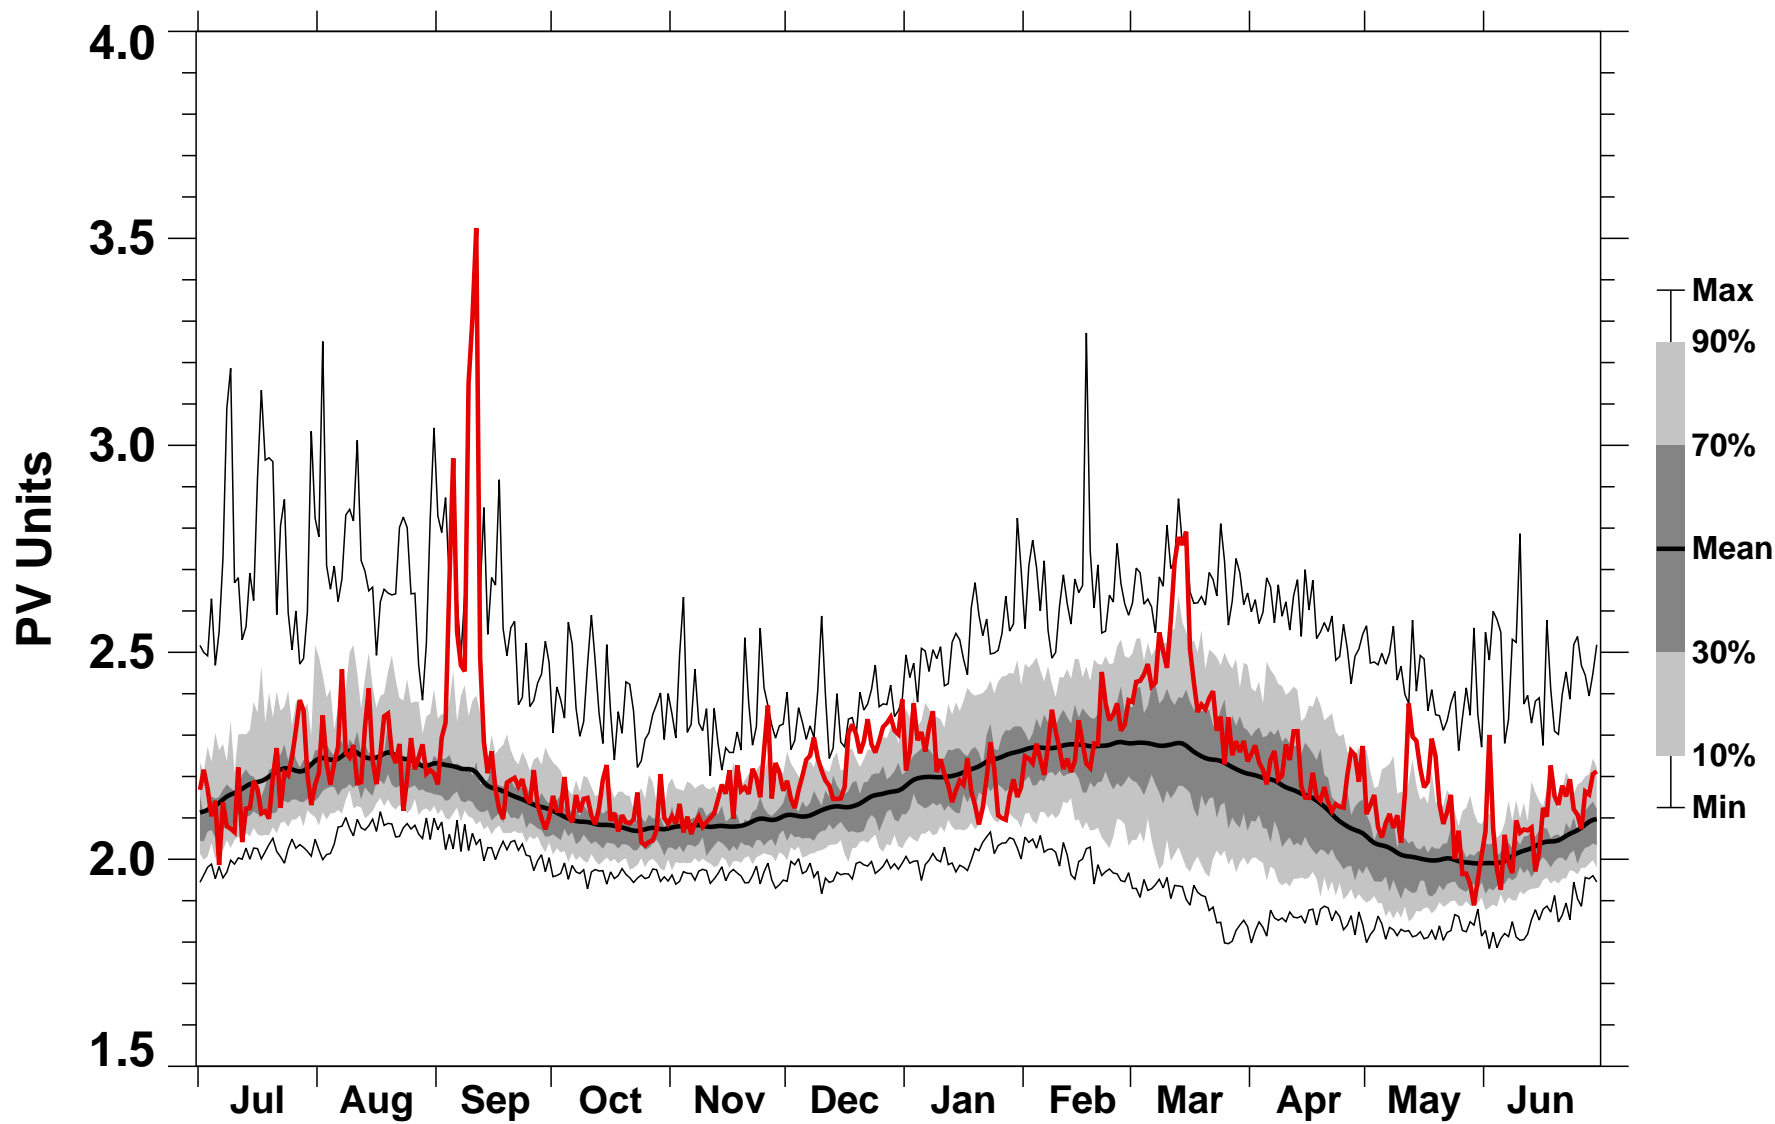

NH Maximum MPV 360 K MERRA2

1978/1979–2022/2023

1997/1998