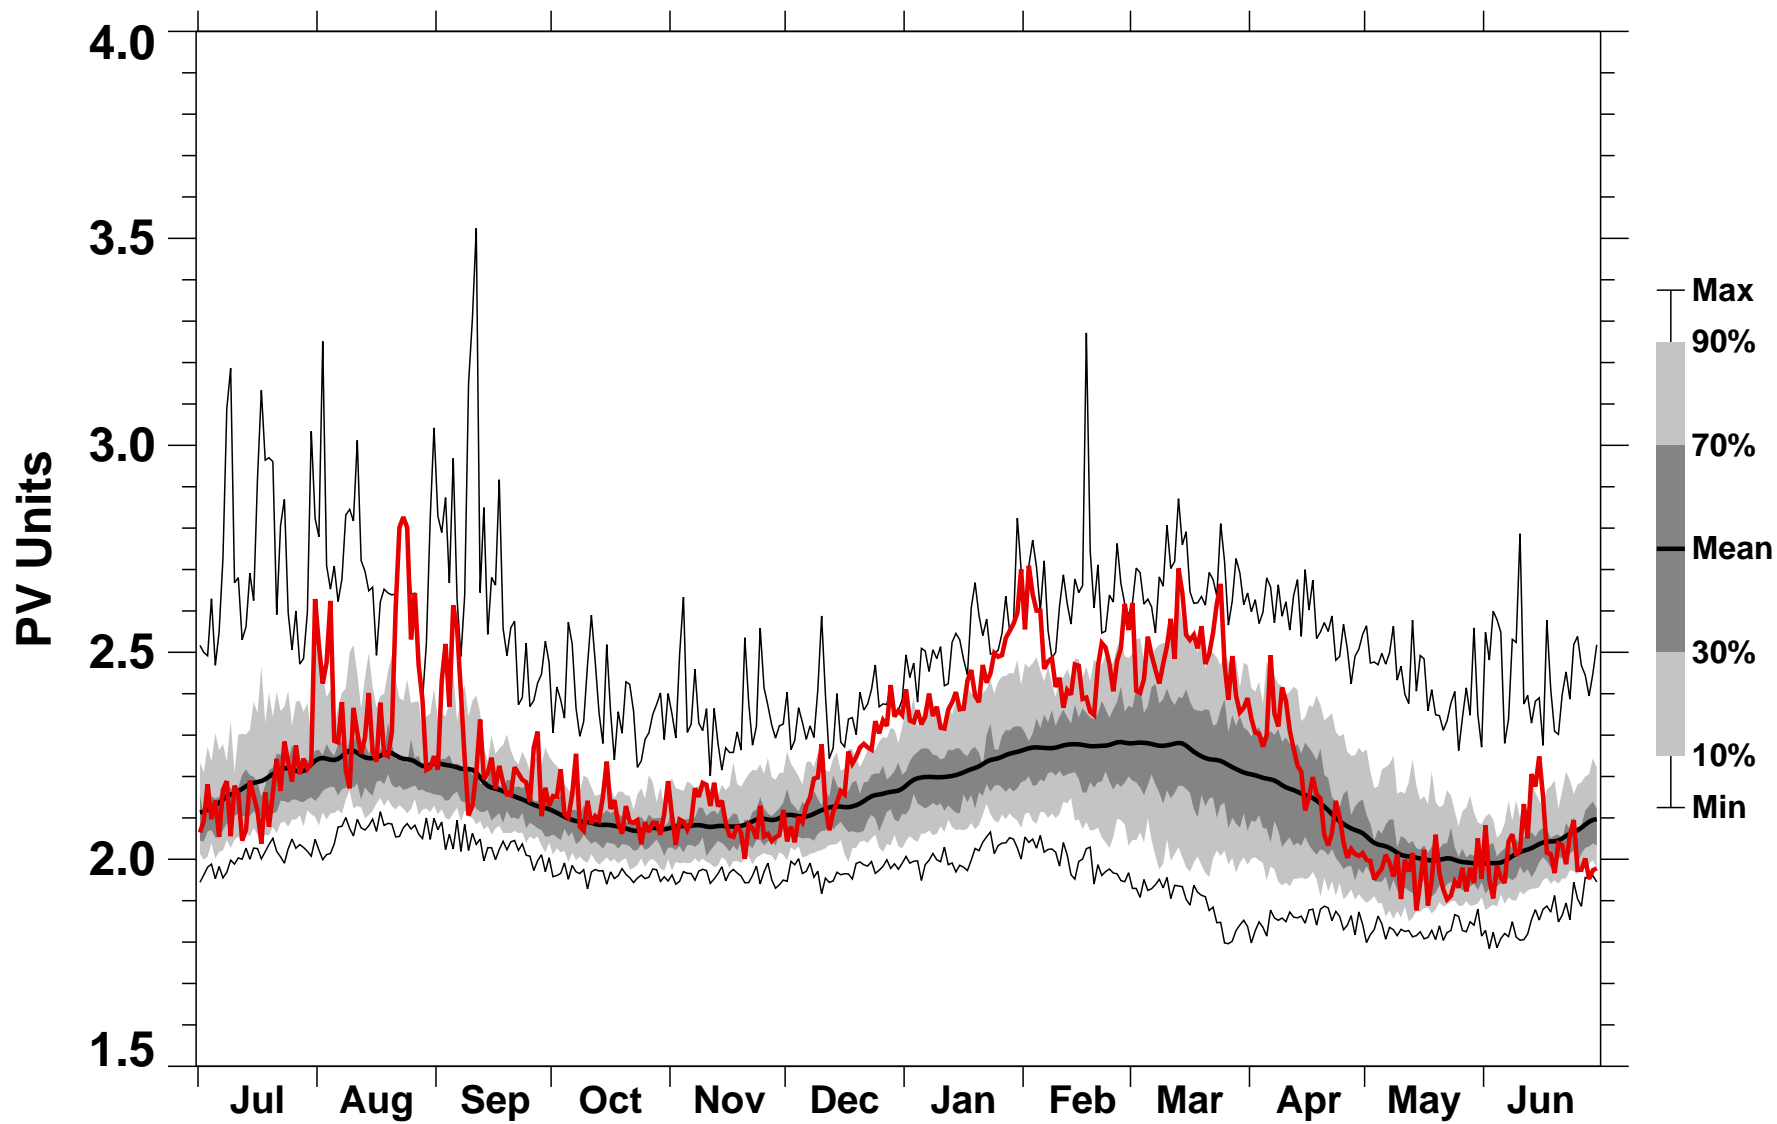

NH Maximum MPV 360 K MERRA2

1978/1979–2022/2023

1994/1995

P. Newman (NASA), L. Lait (SSAI), S. Pawson (NASA)

2023-07-05T06:47:23Z