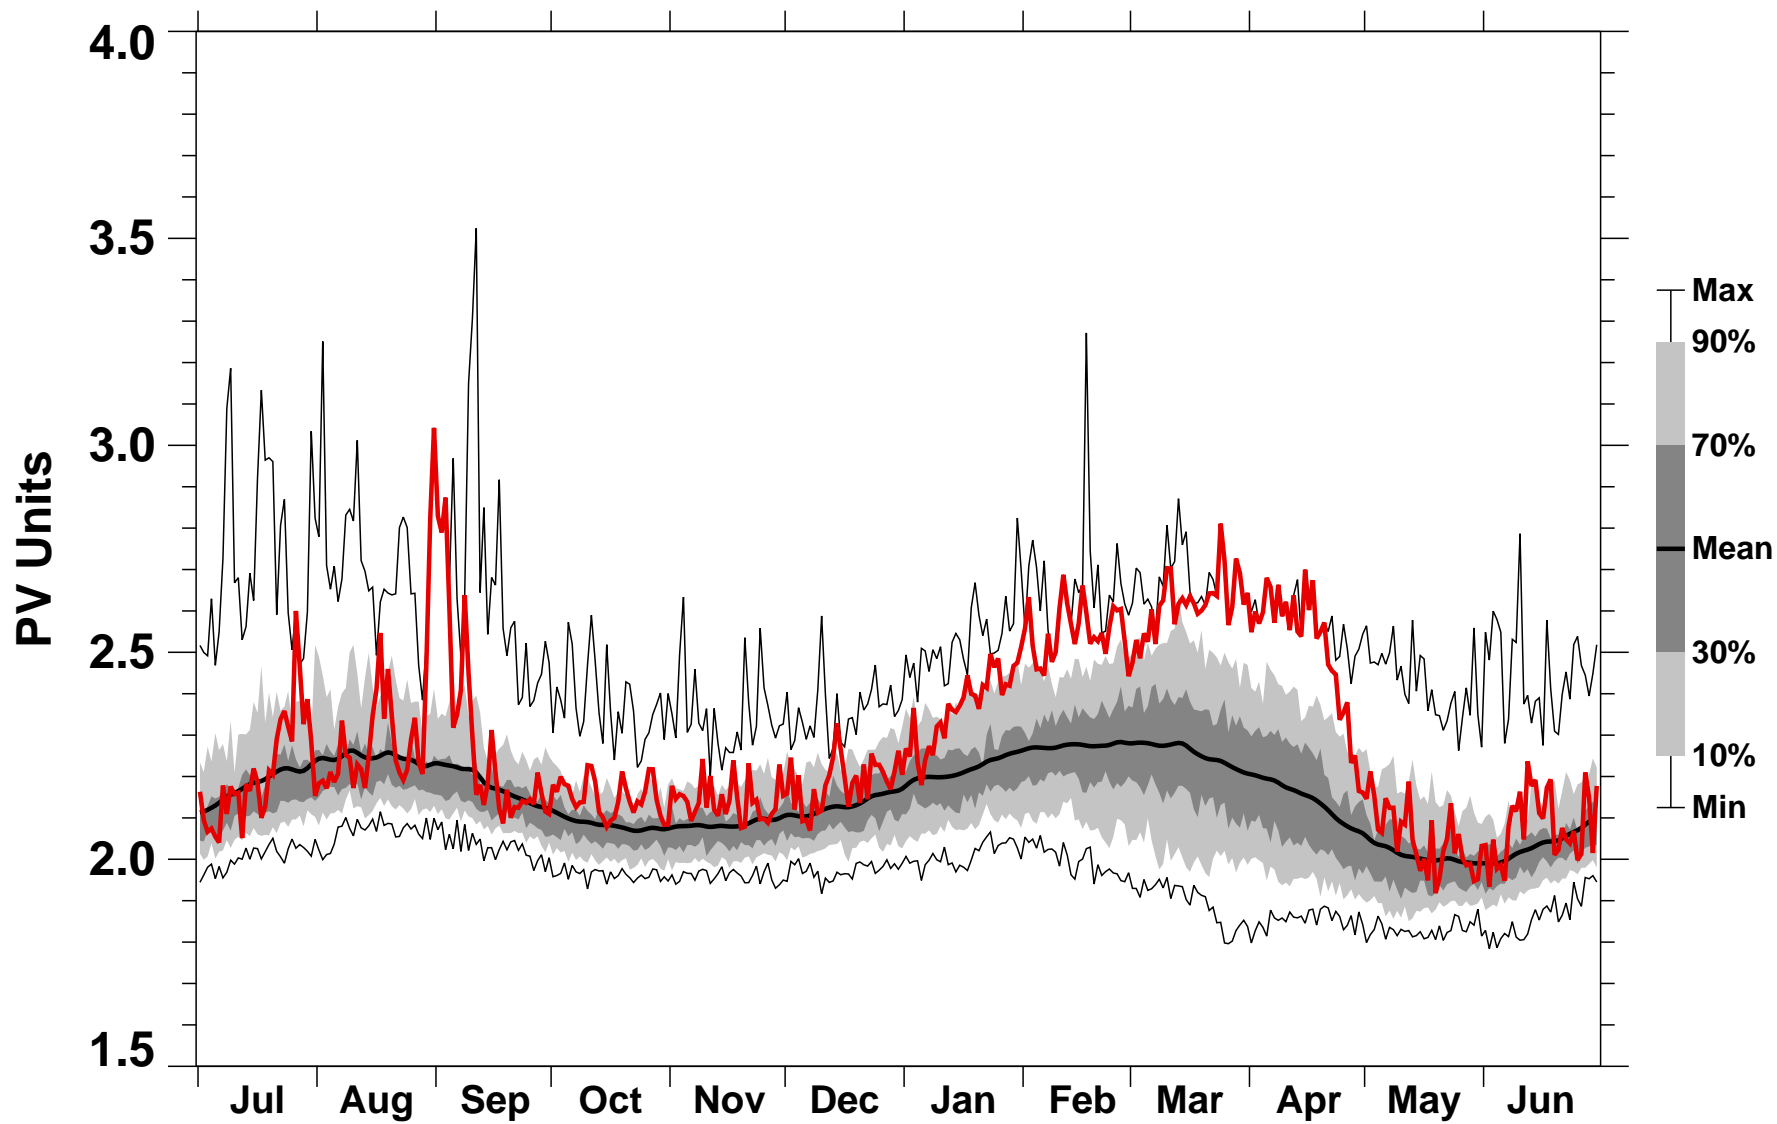

NH Maximum MPV 360 K MERRA2

1978/1979–2022/2023

1992/1993

P. Newman (NASA), L. Lait (SSAI), S. Pawson (NASA)

2023-07-05T06:49:41Z