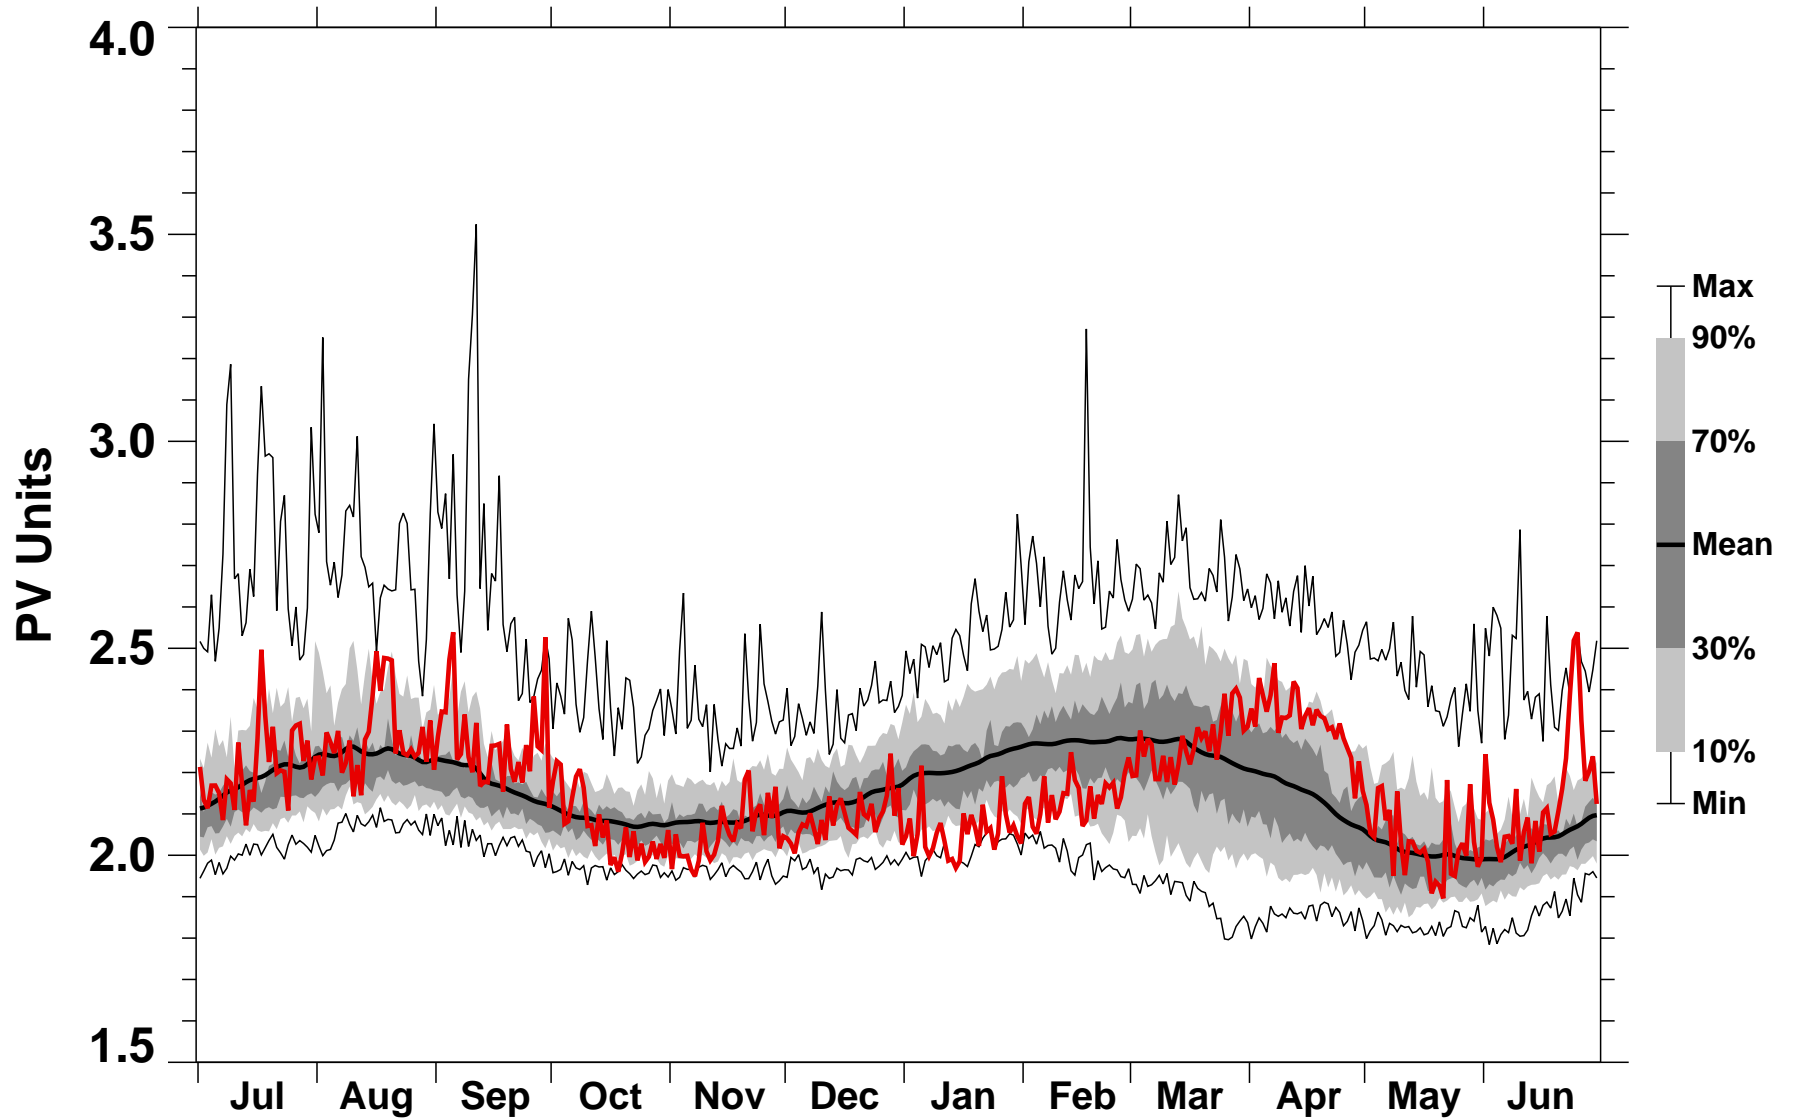

NH Maximum MPV 360 K MERRA2

1978/1979–2022/2023

1987/1988