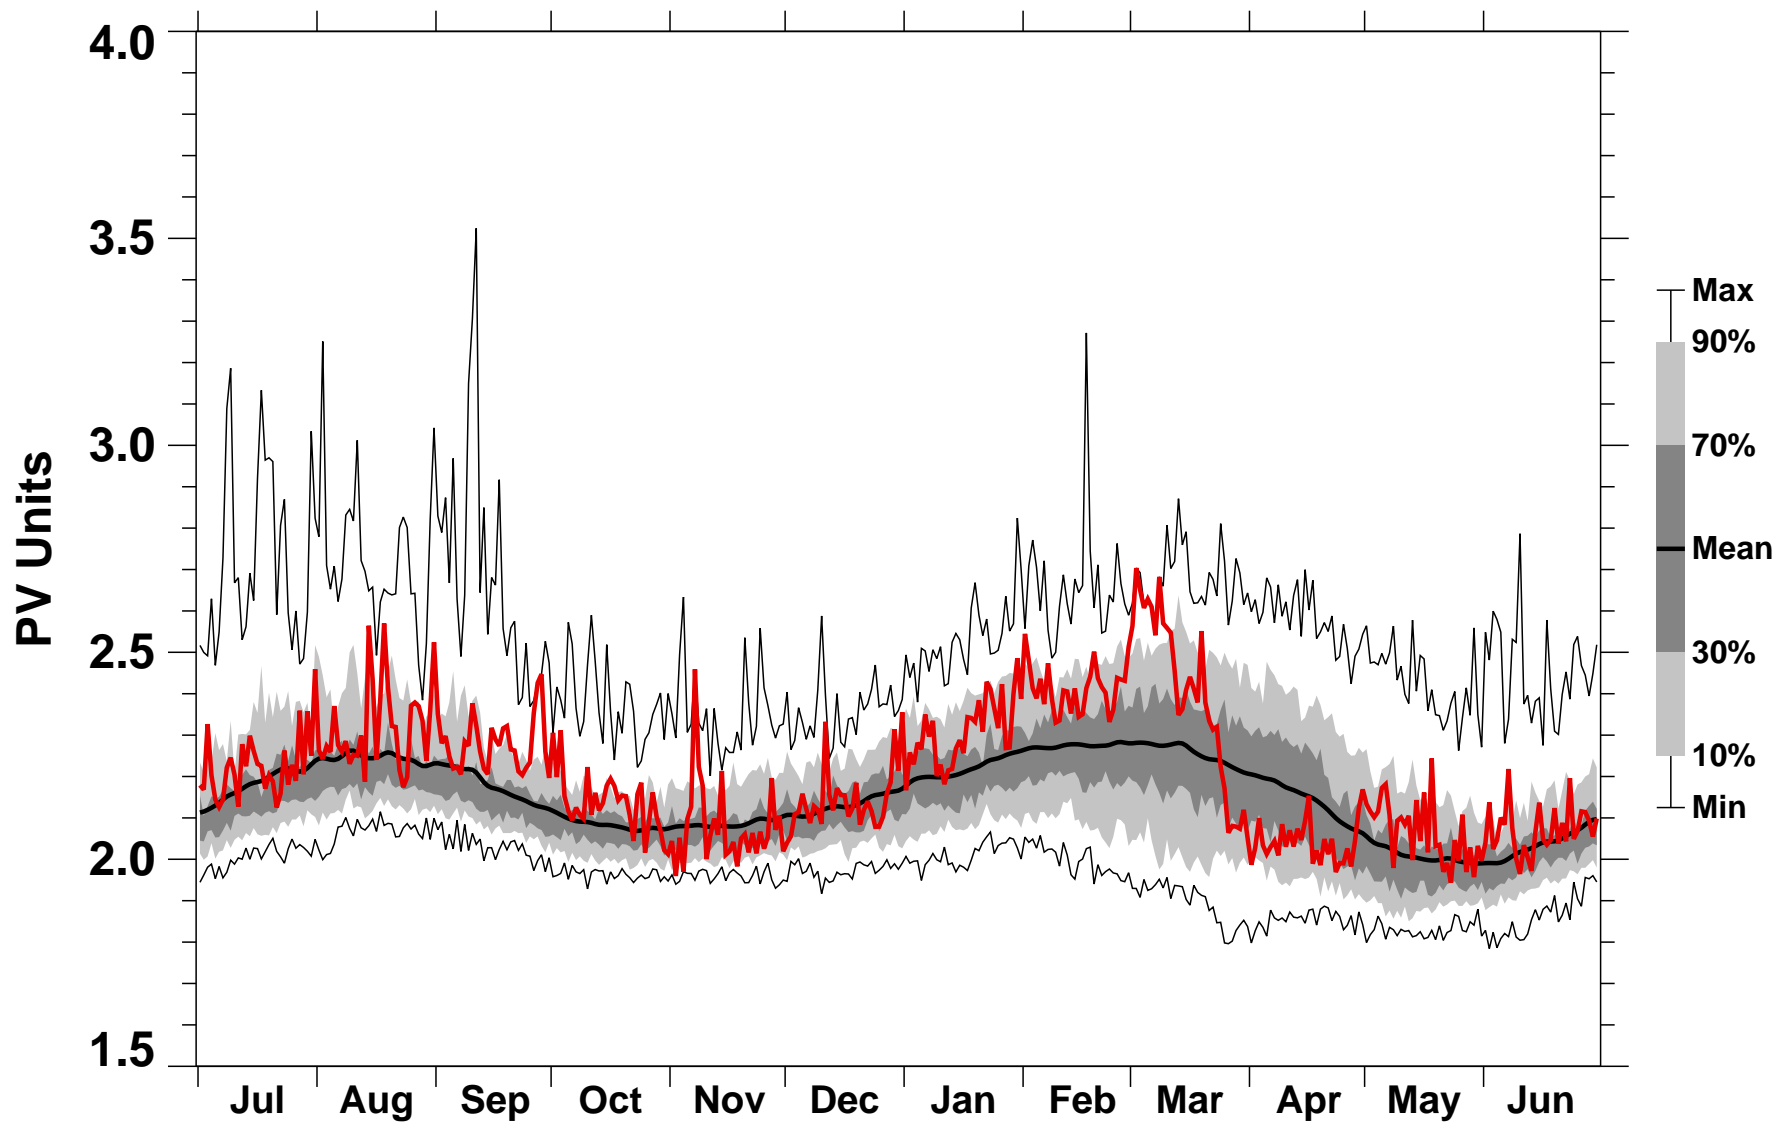

NH Maximum MPV 360 K MERRA2

1978/1979–2022/2023

1980/1981