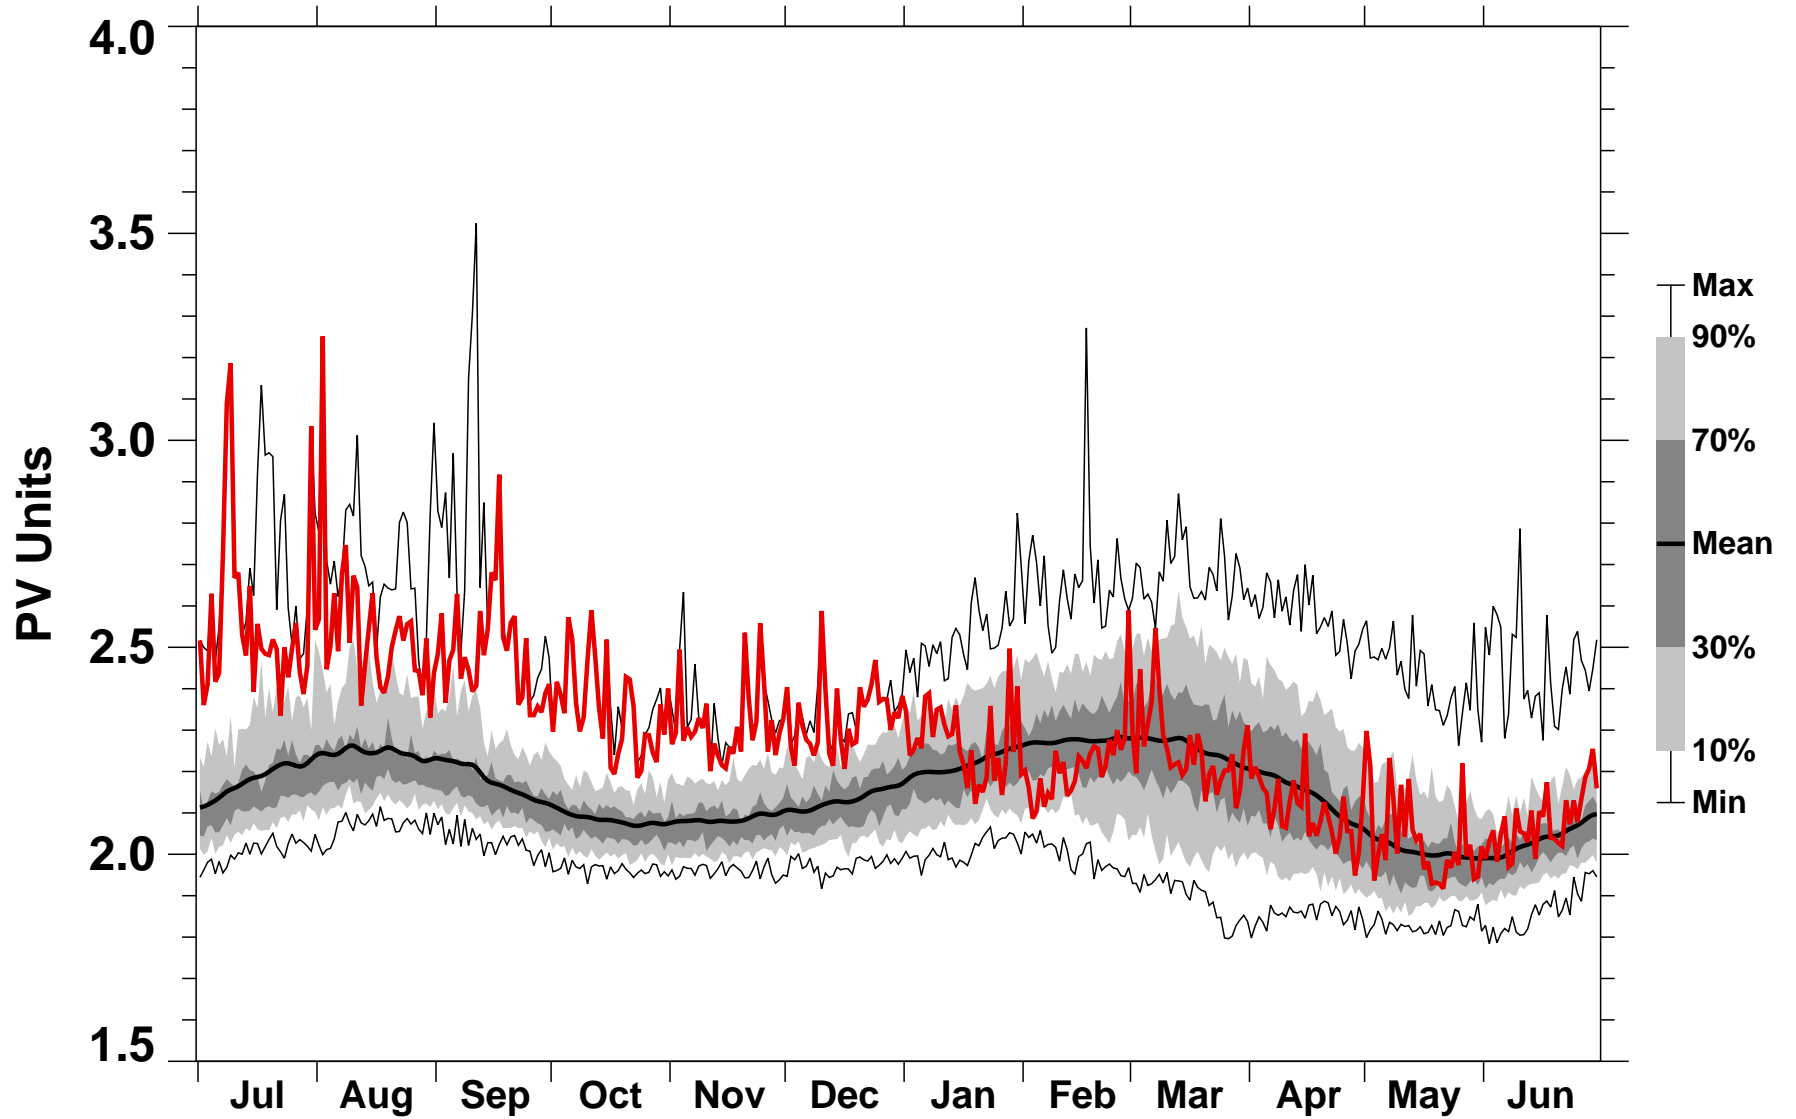

NH Maximum MPV 360 K MERRA2

1978/1979-2022/2023

1979/1980