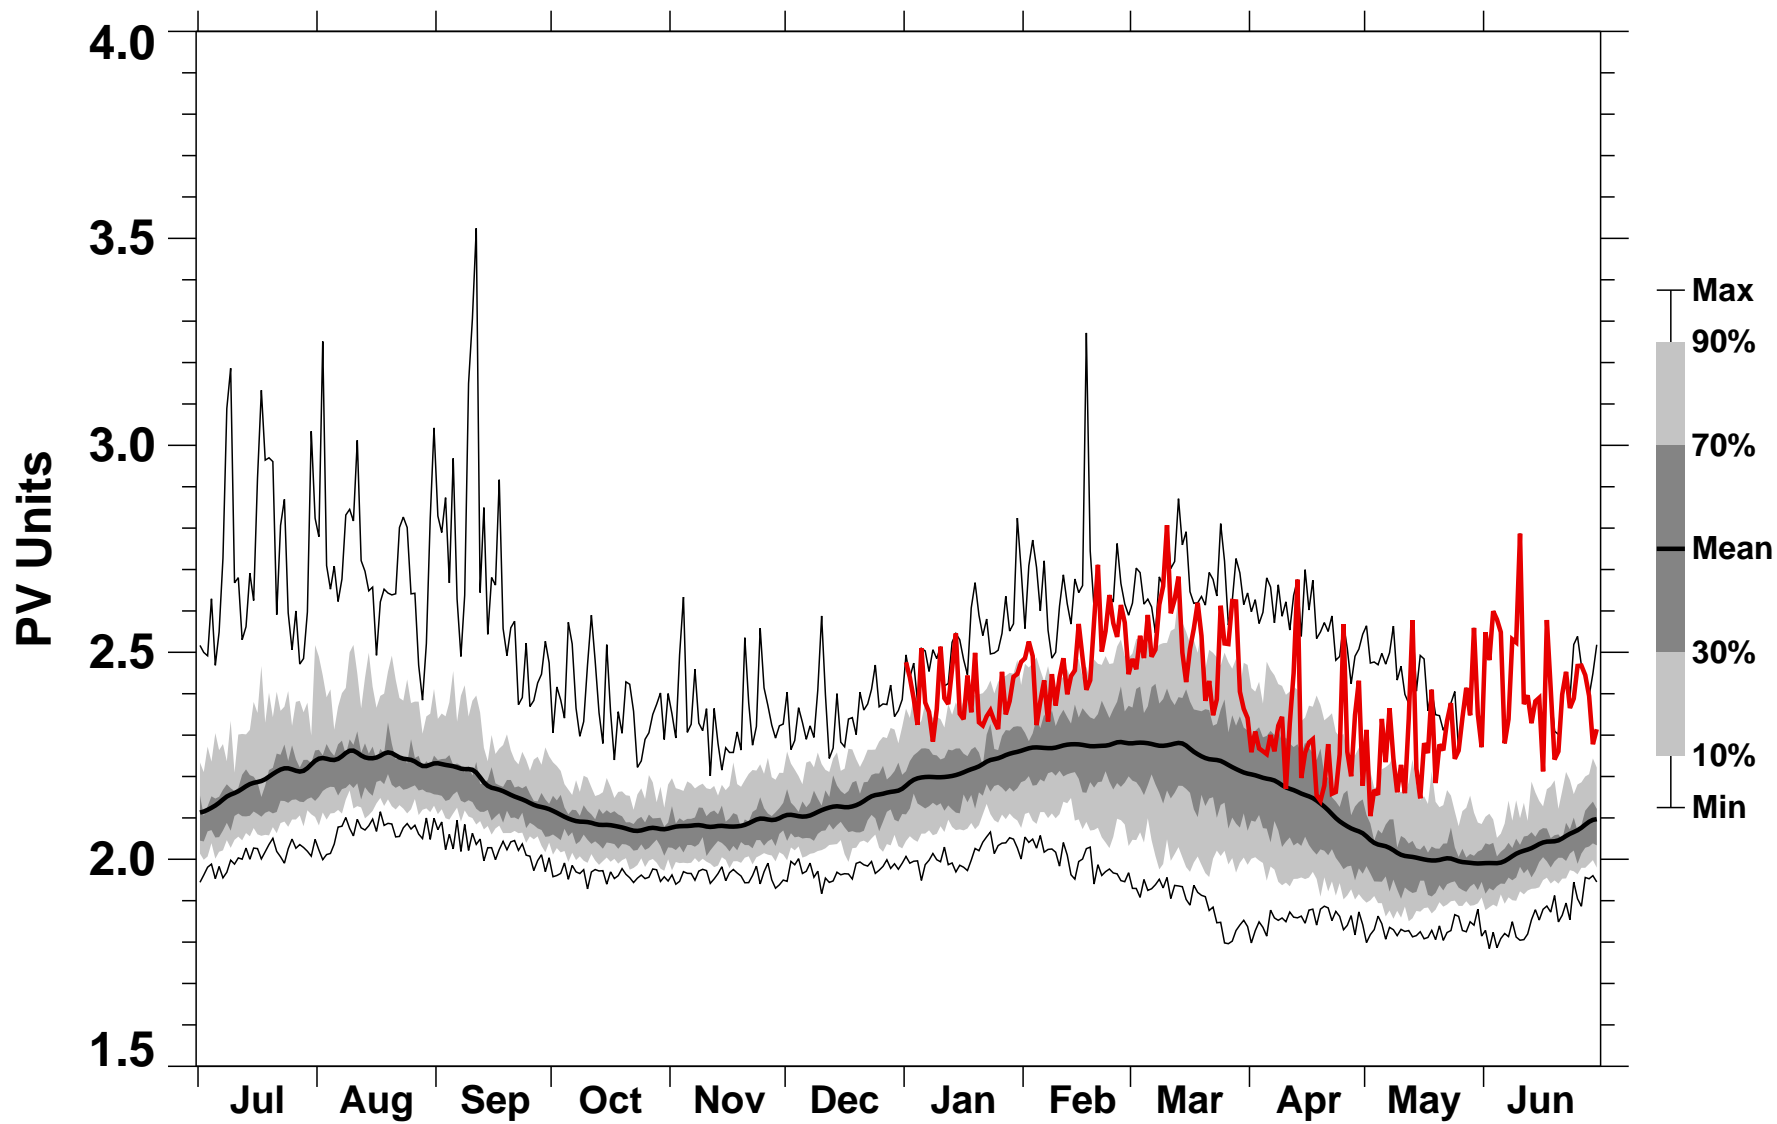

NH Maximum MPV 360 K MERRA2

1978/1979–2022/2023

1978/1979