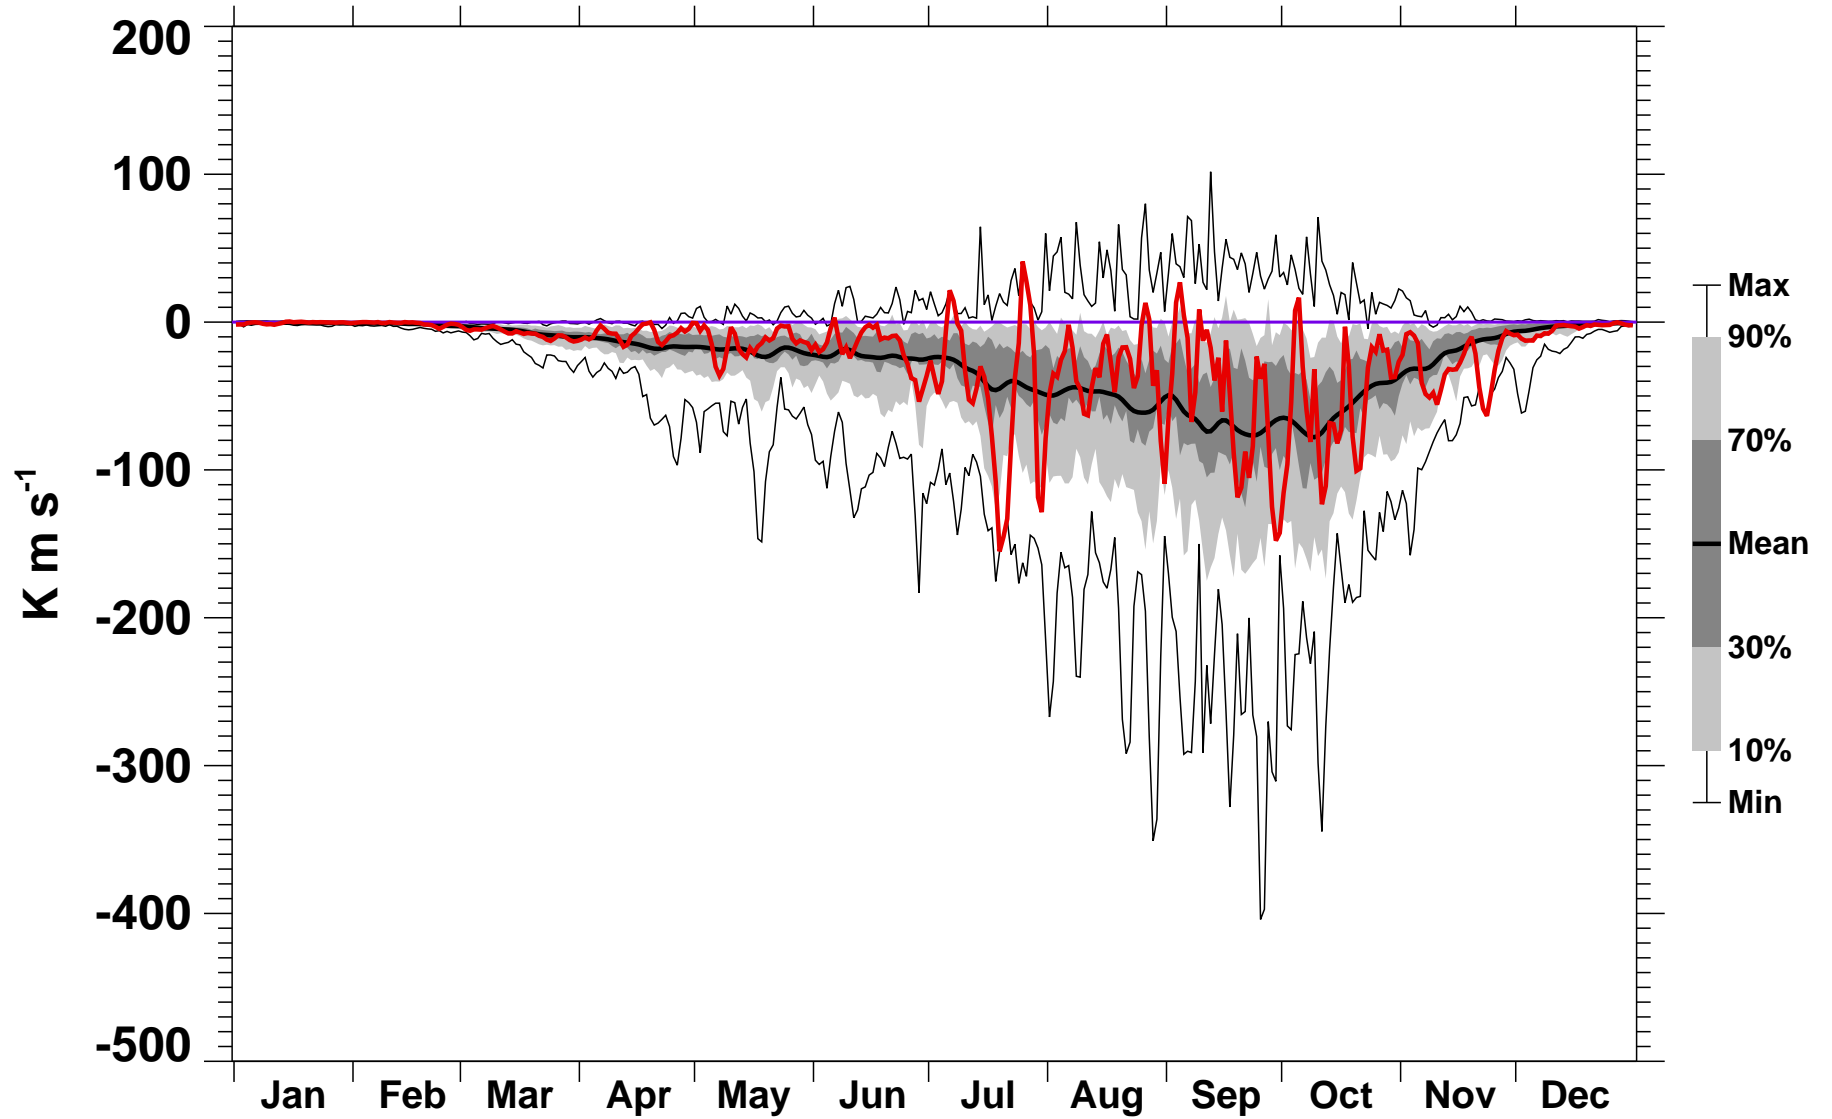

# 45-75°S Heat Flux 10 hPa MERRA2

1979-2023

2011