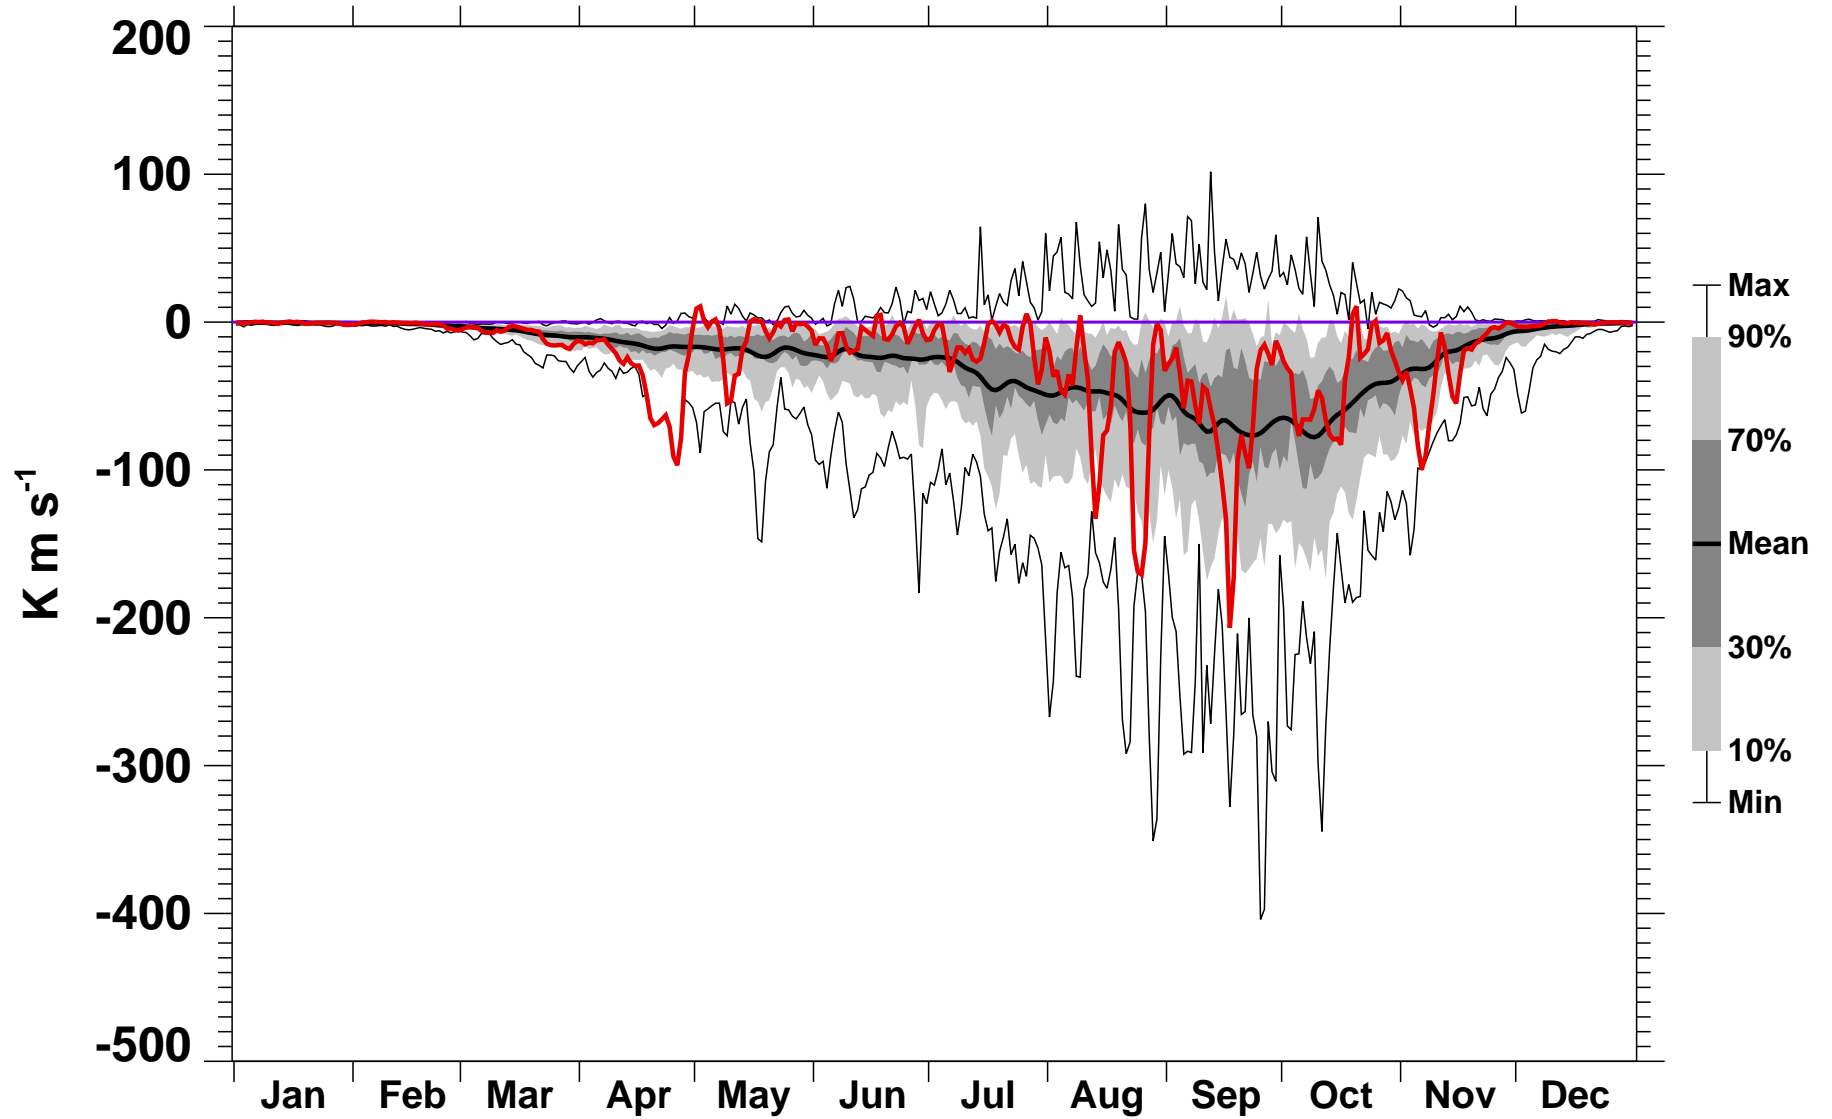

# 45-75°S Heat Flux 10 hPa MERRA2

1979-2023

1981