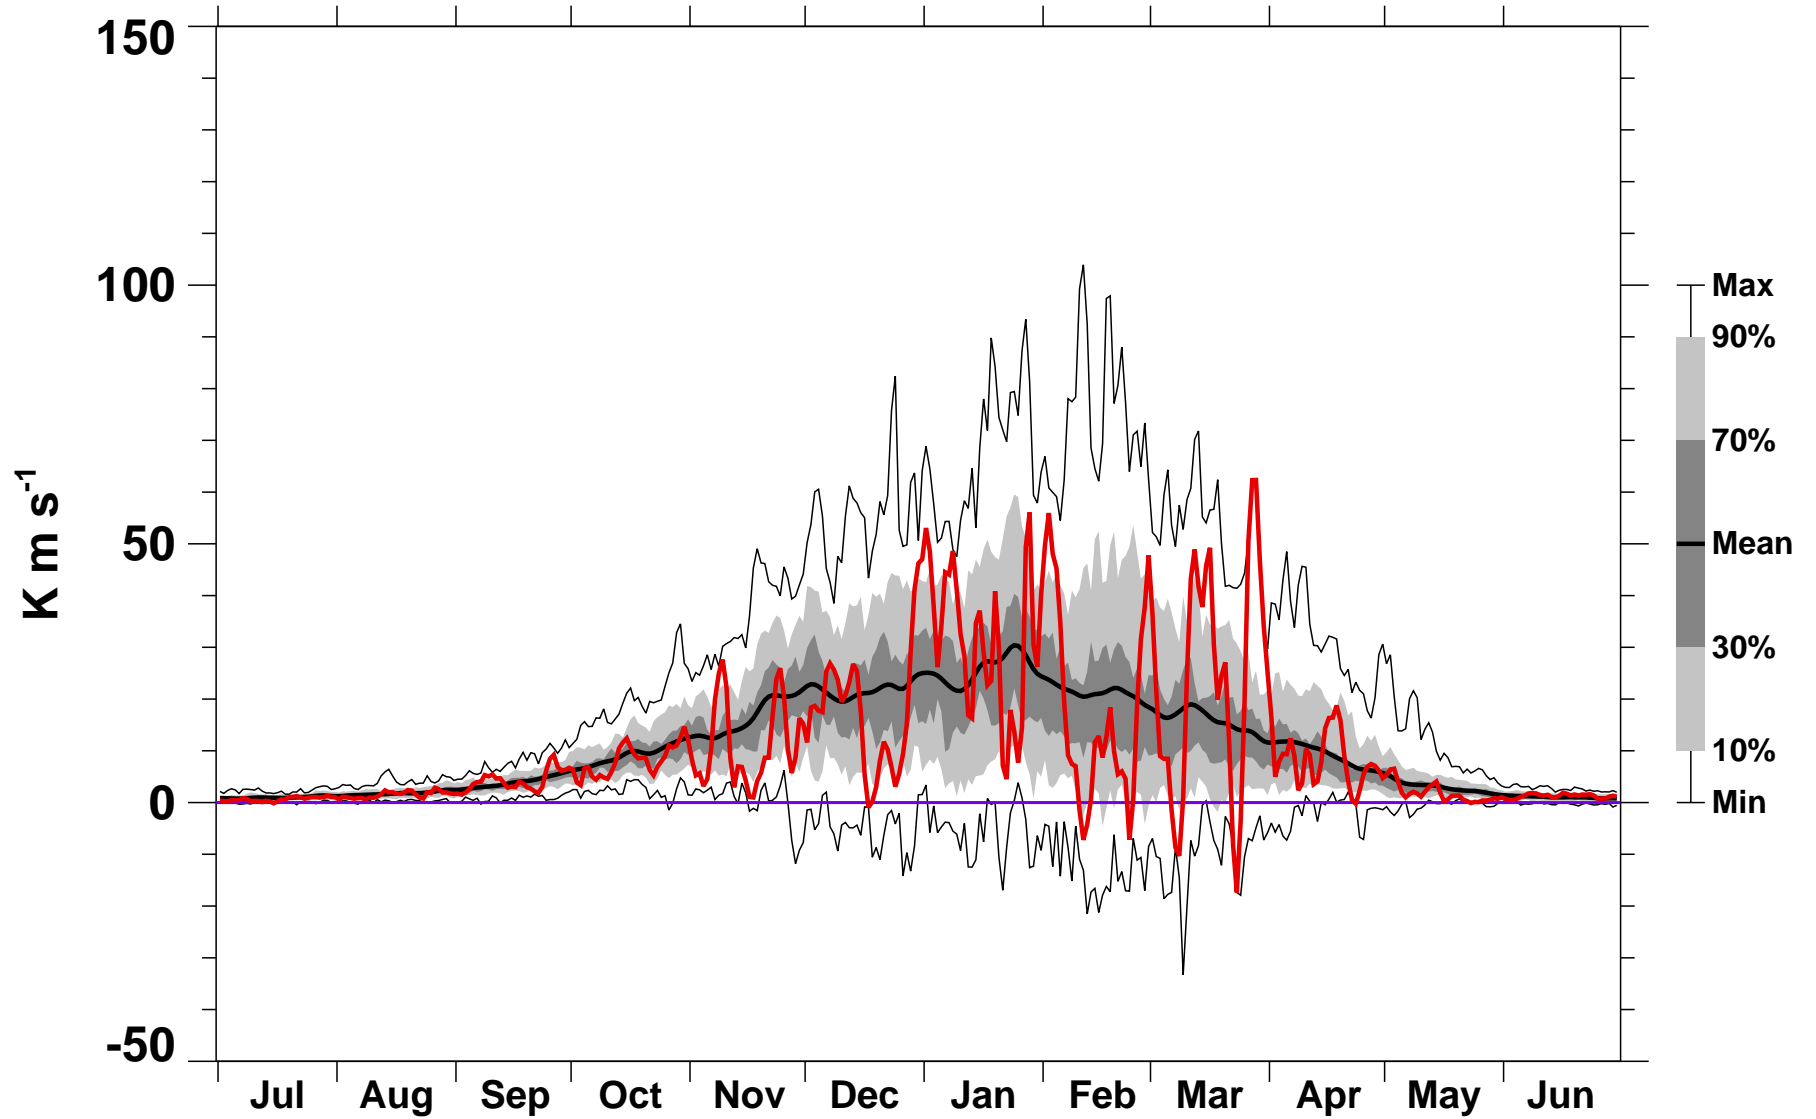

# 45-75°N Heat Flux 70 hPa MERRA2

1978/1979–2022/2023

2013/2014