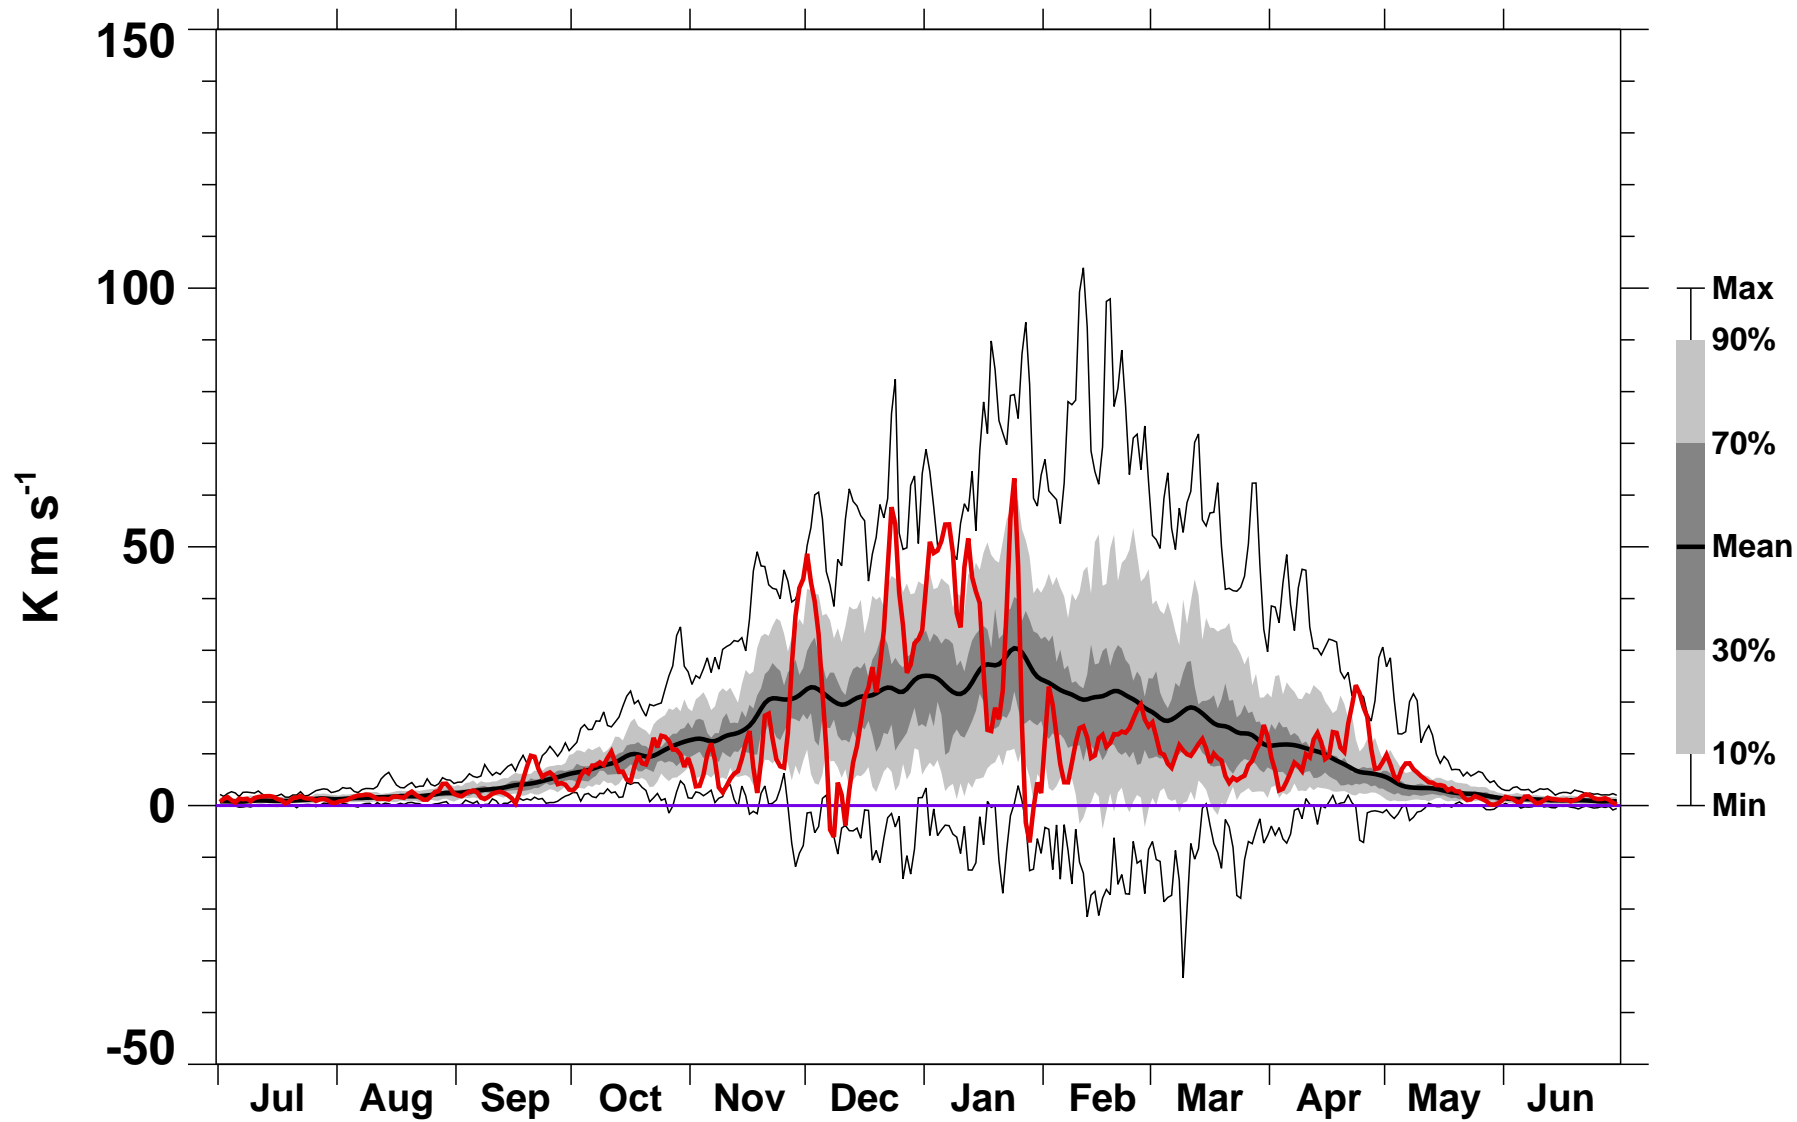

45-75°N Heat Flux 70 hPa MERRA2

1978/1979–2022/2023

2012/2013