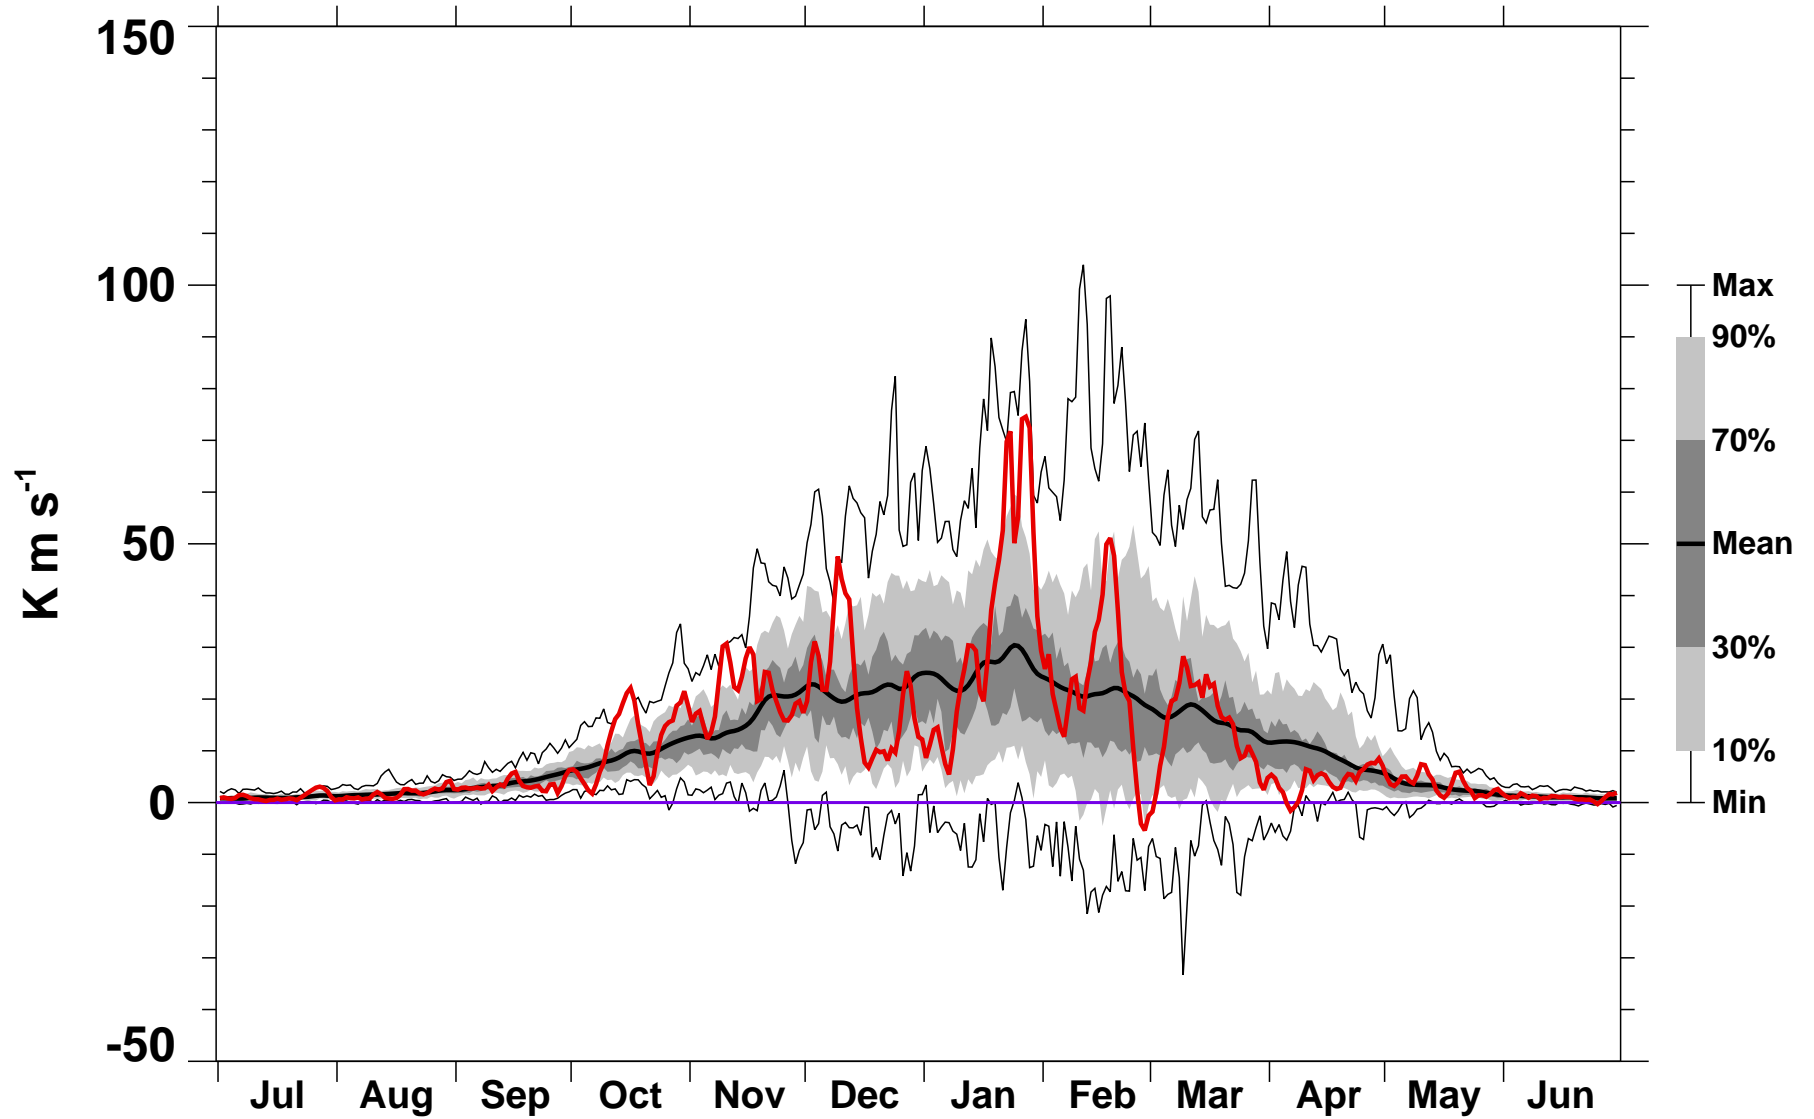

# 45-75°N Heat Flux 70 hPa MERRA2

1978/1979–2022/2023

2009/2010