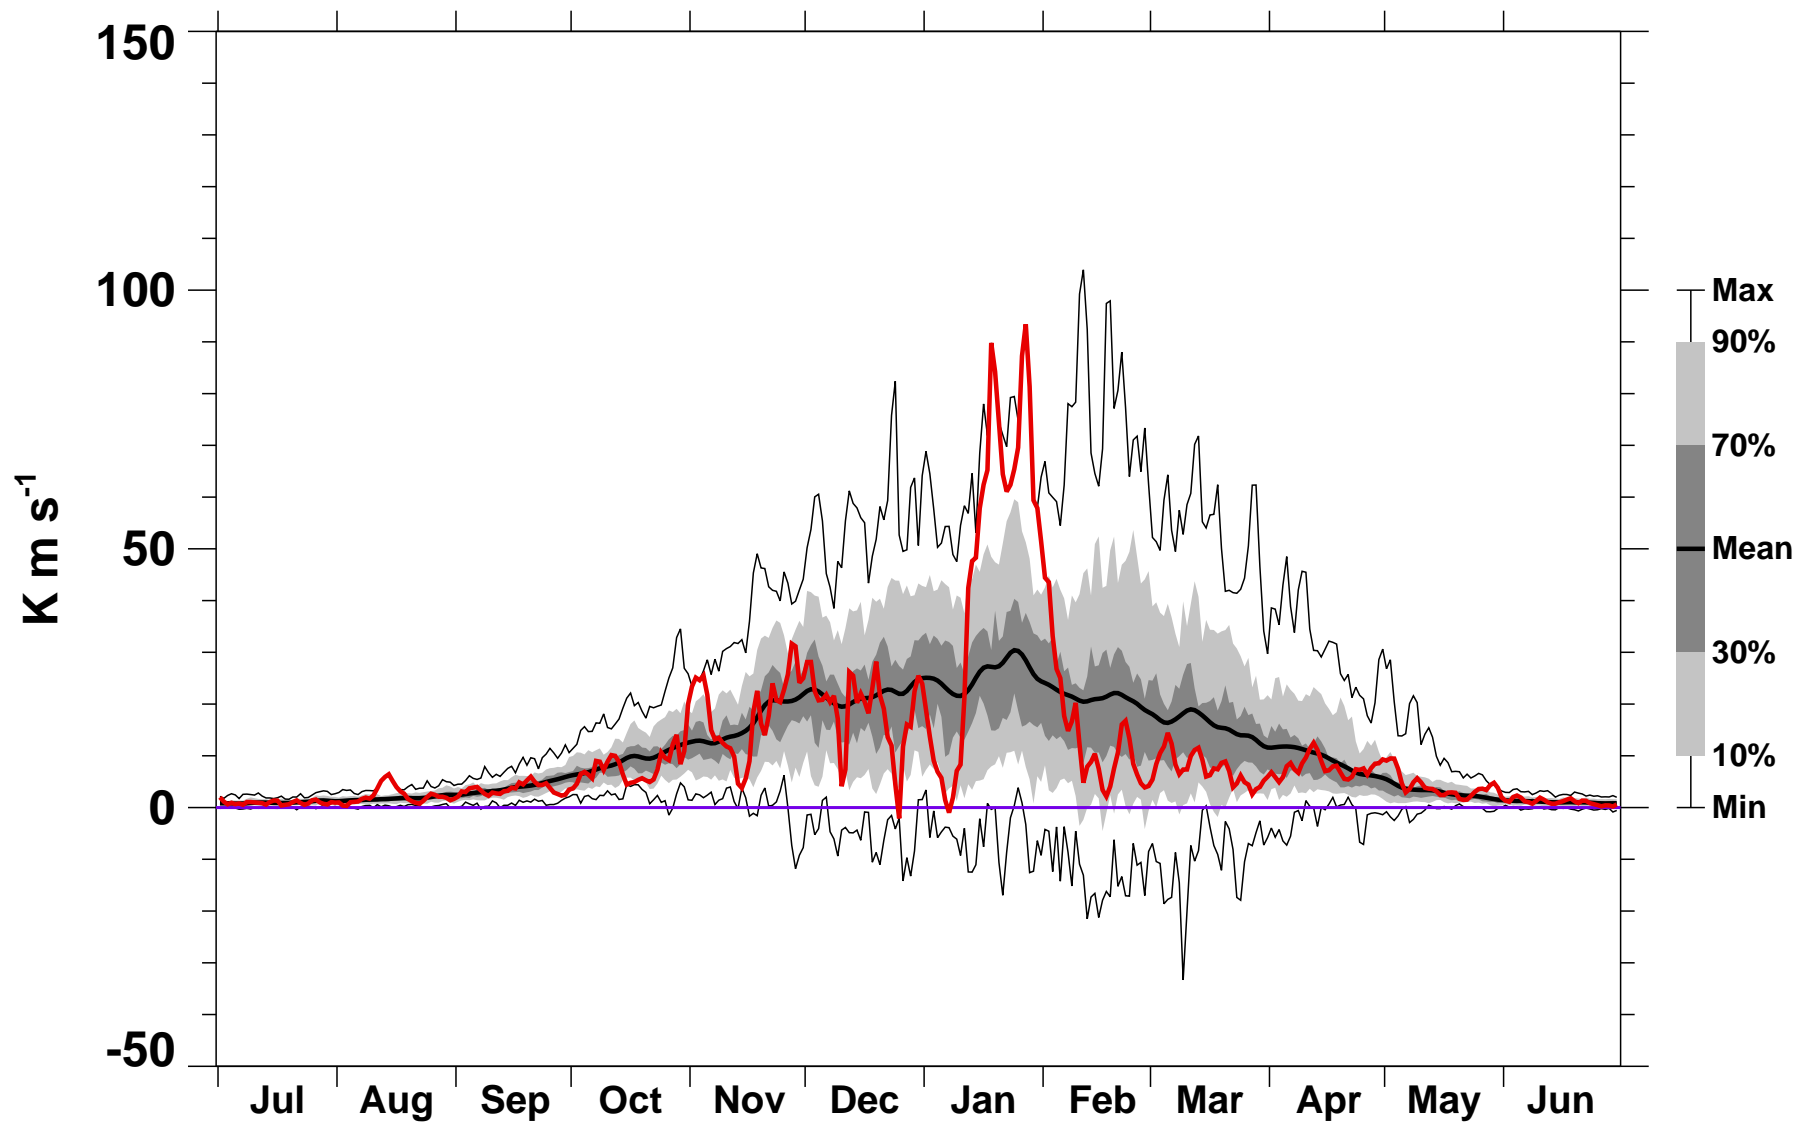

45-75°N Heat Flux 70 hPa MERRA2

1978/1979–2022/2023

2008/2009