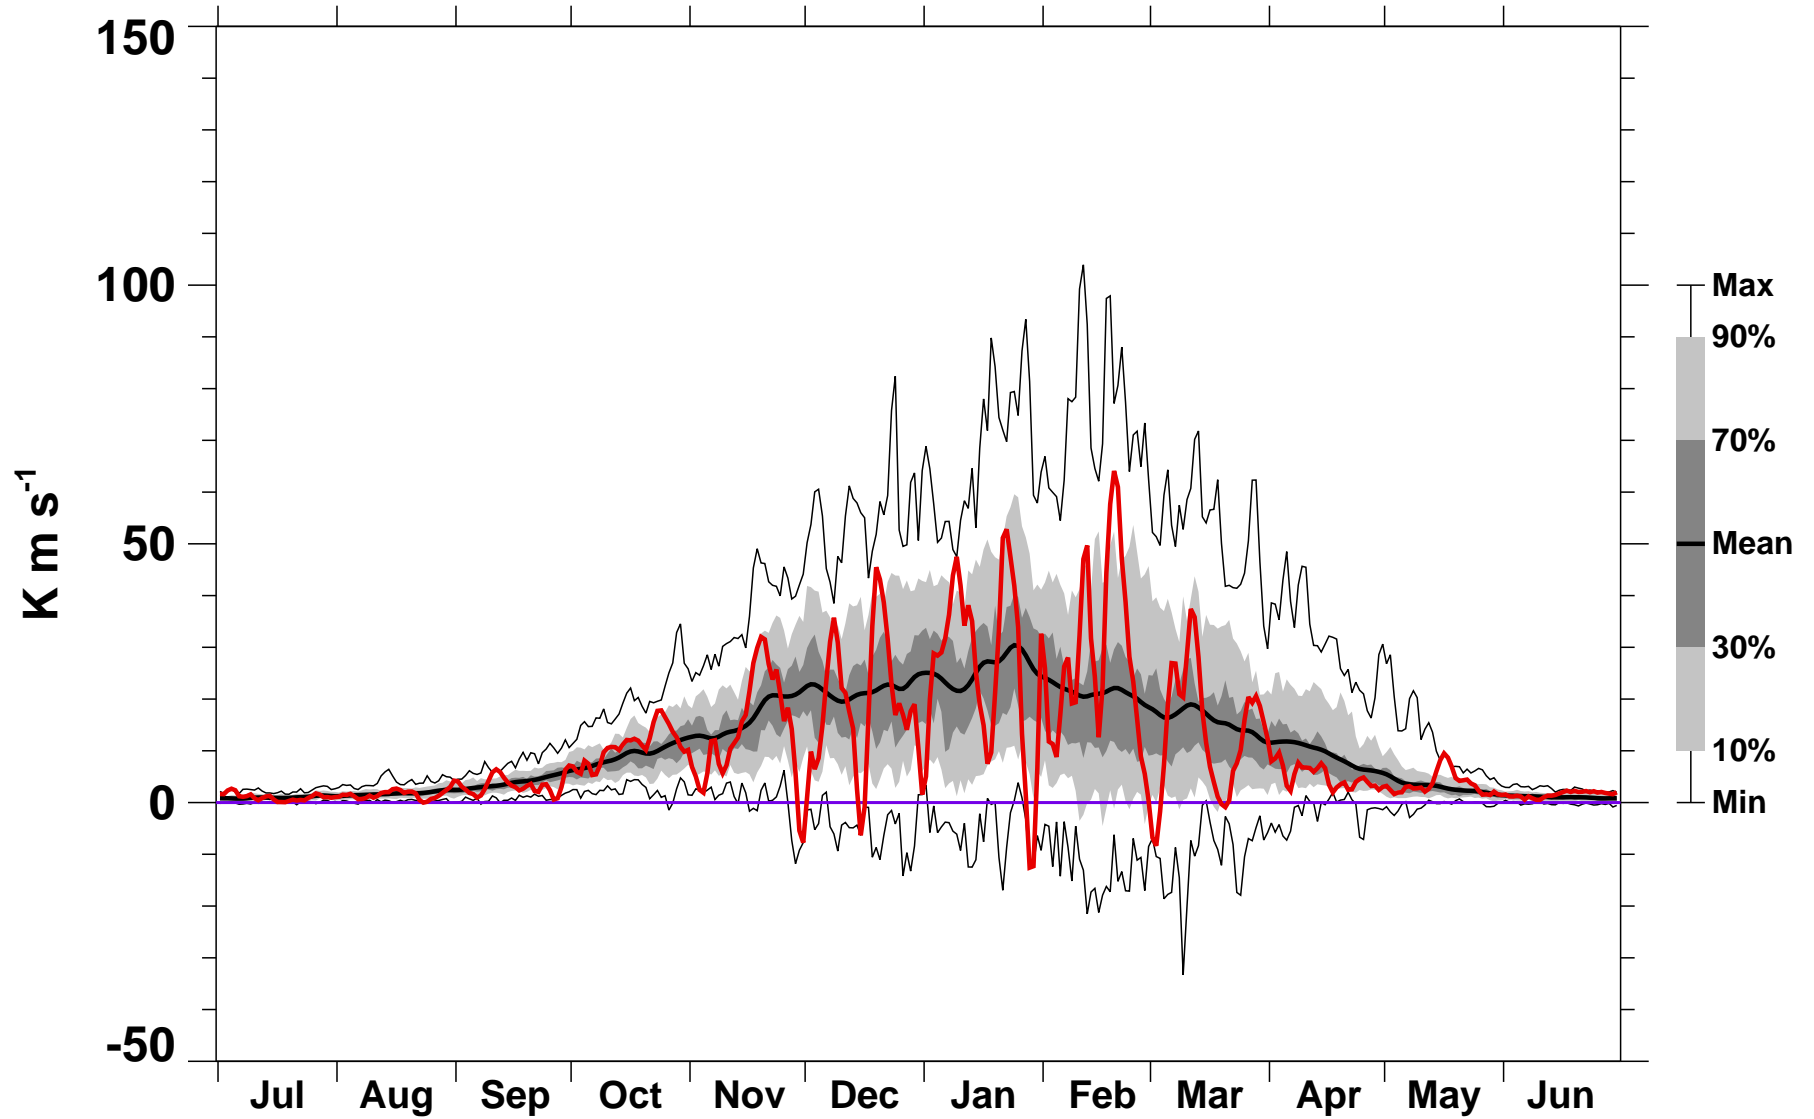

45-75°N Heat Flux 70 hPa MERRA2

1978/1979–2022/2023

2007/2008