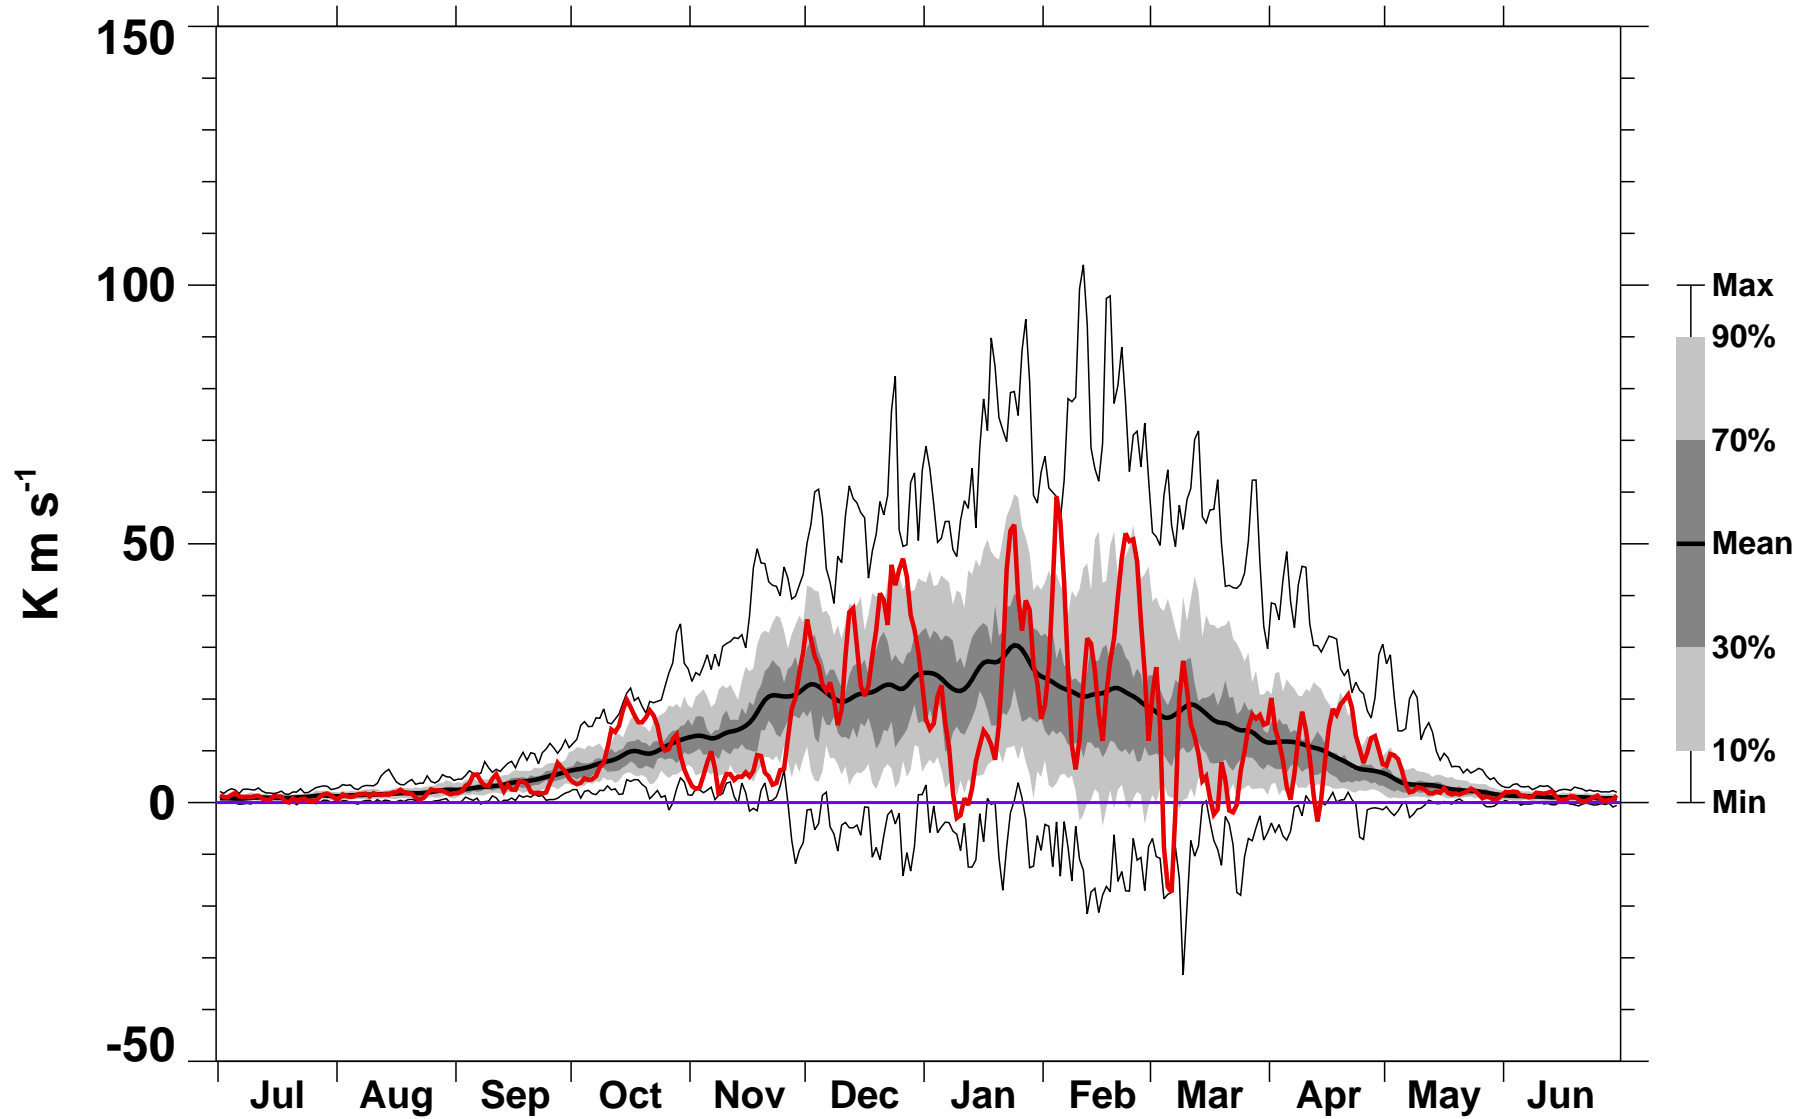

45-75°N Heat Flux 70 hPa MERRA2

1978/1979–2022/2023

2006/2007