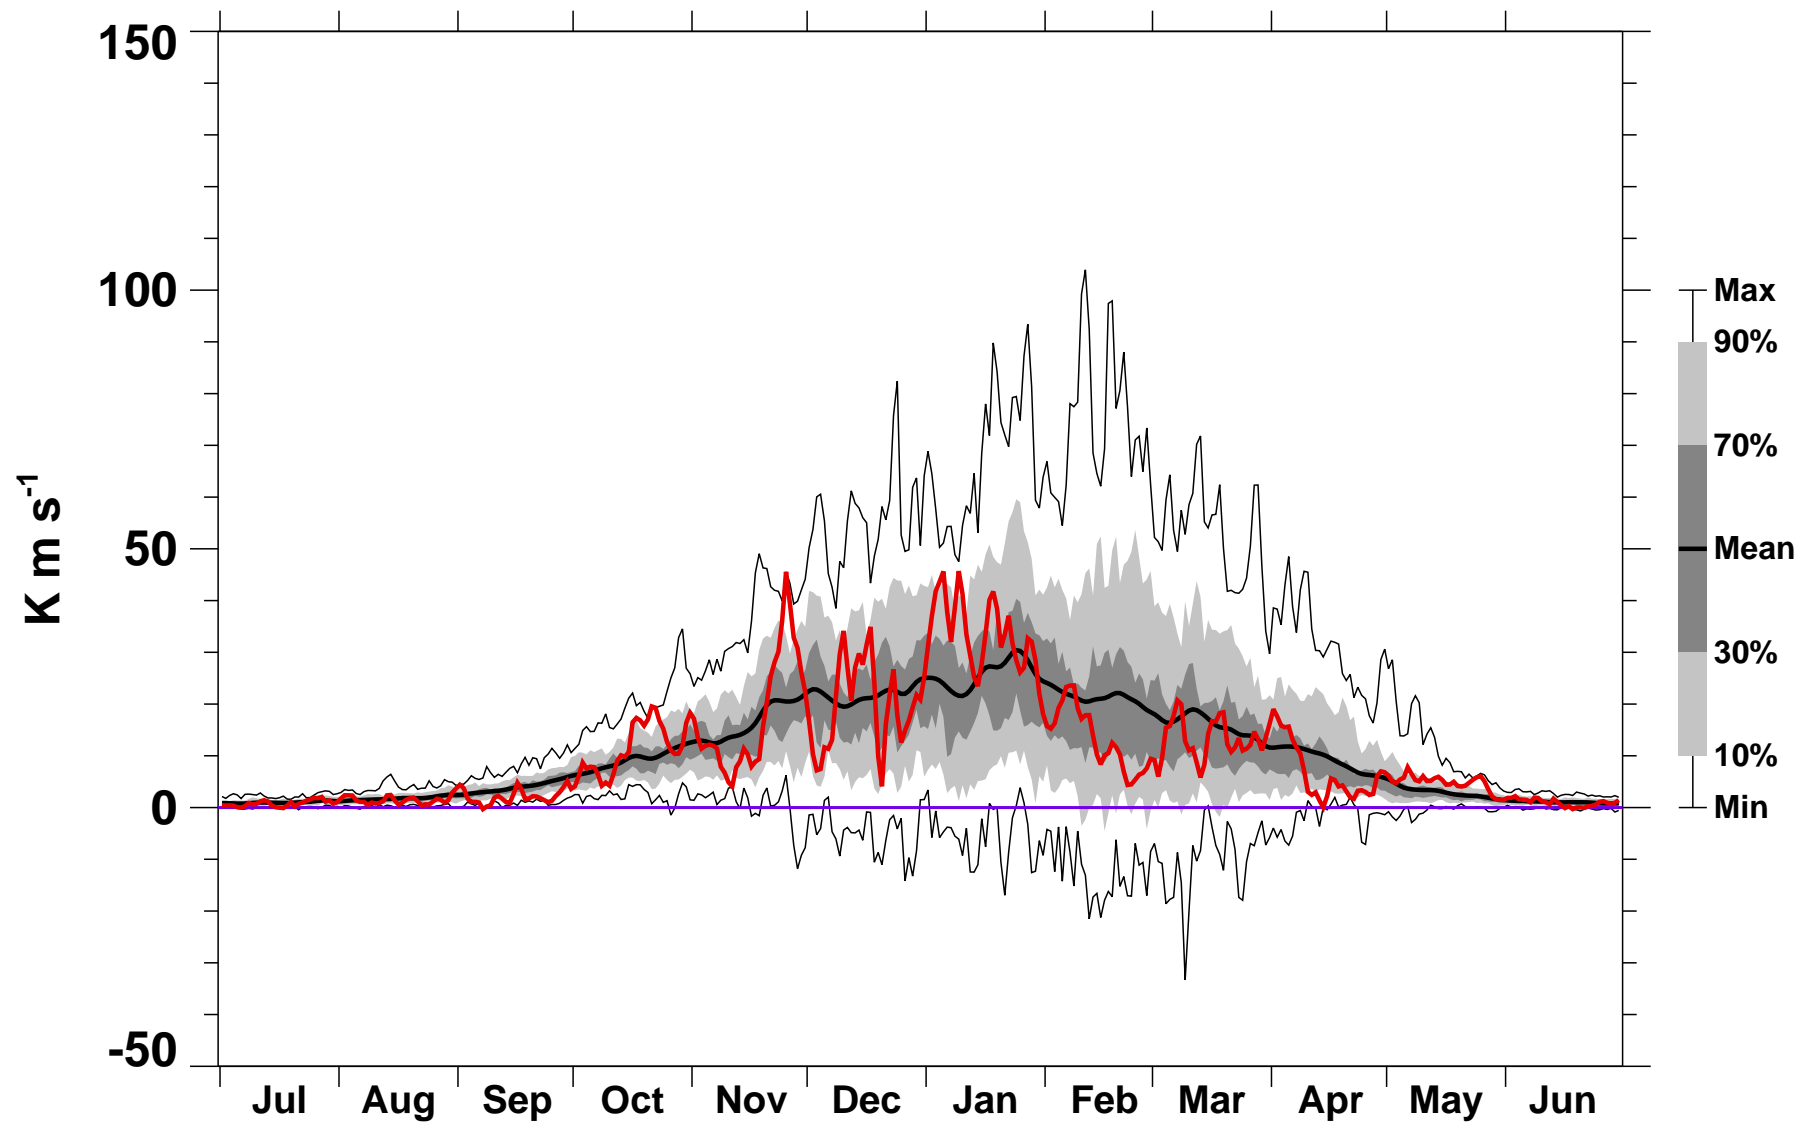

45-75°N Heat Flux 70 hPa MERRA2

1978/1979–2022/2023

2005/2006