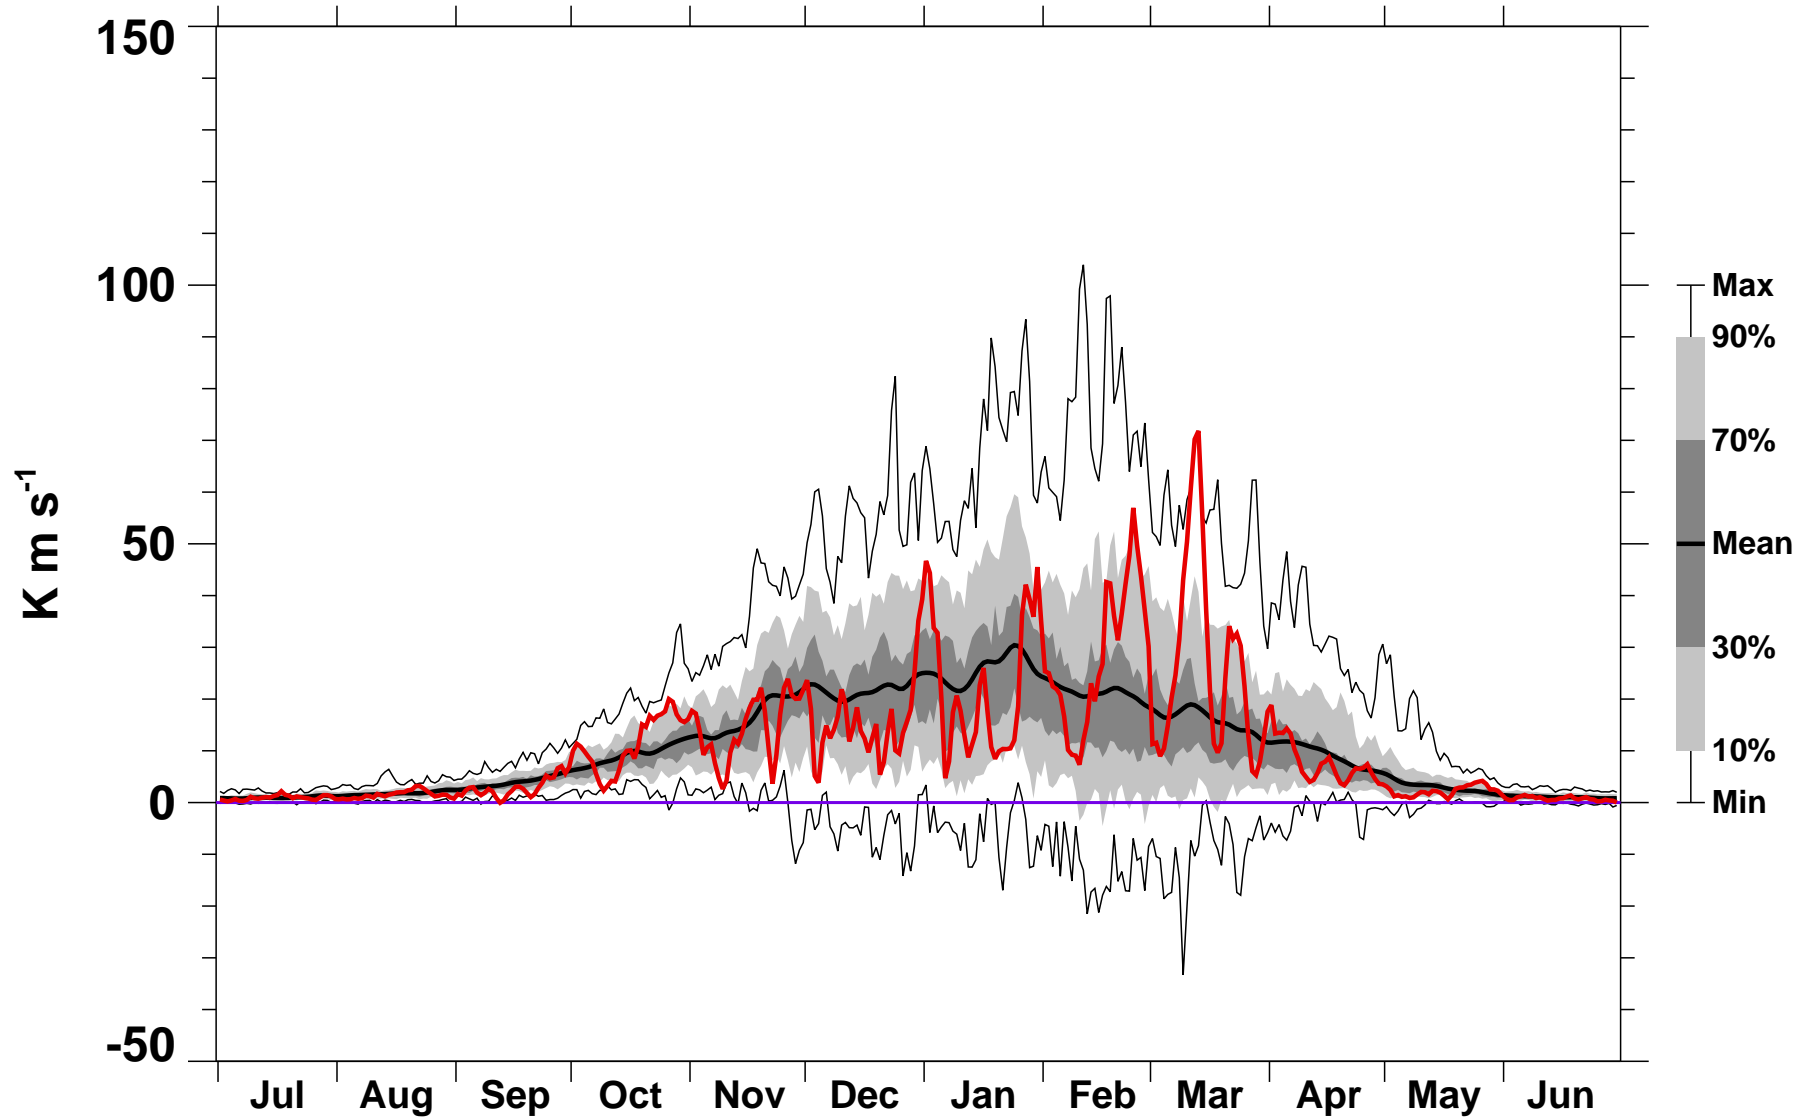

# 45-75°N Heat Flux 70 hPa MERRA2

1978/1979–2022/2023

2004/2005