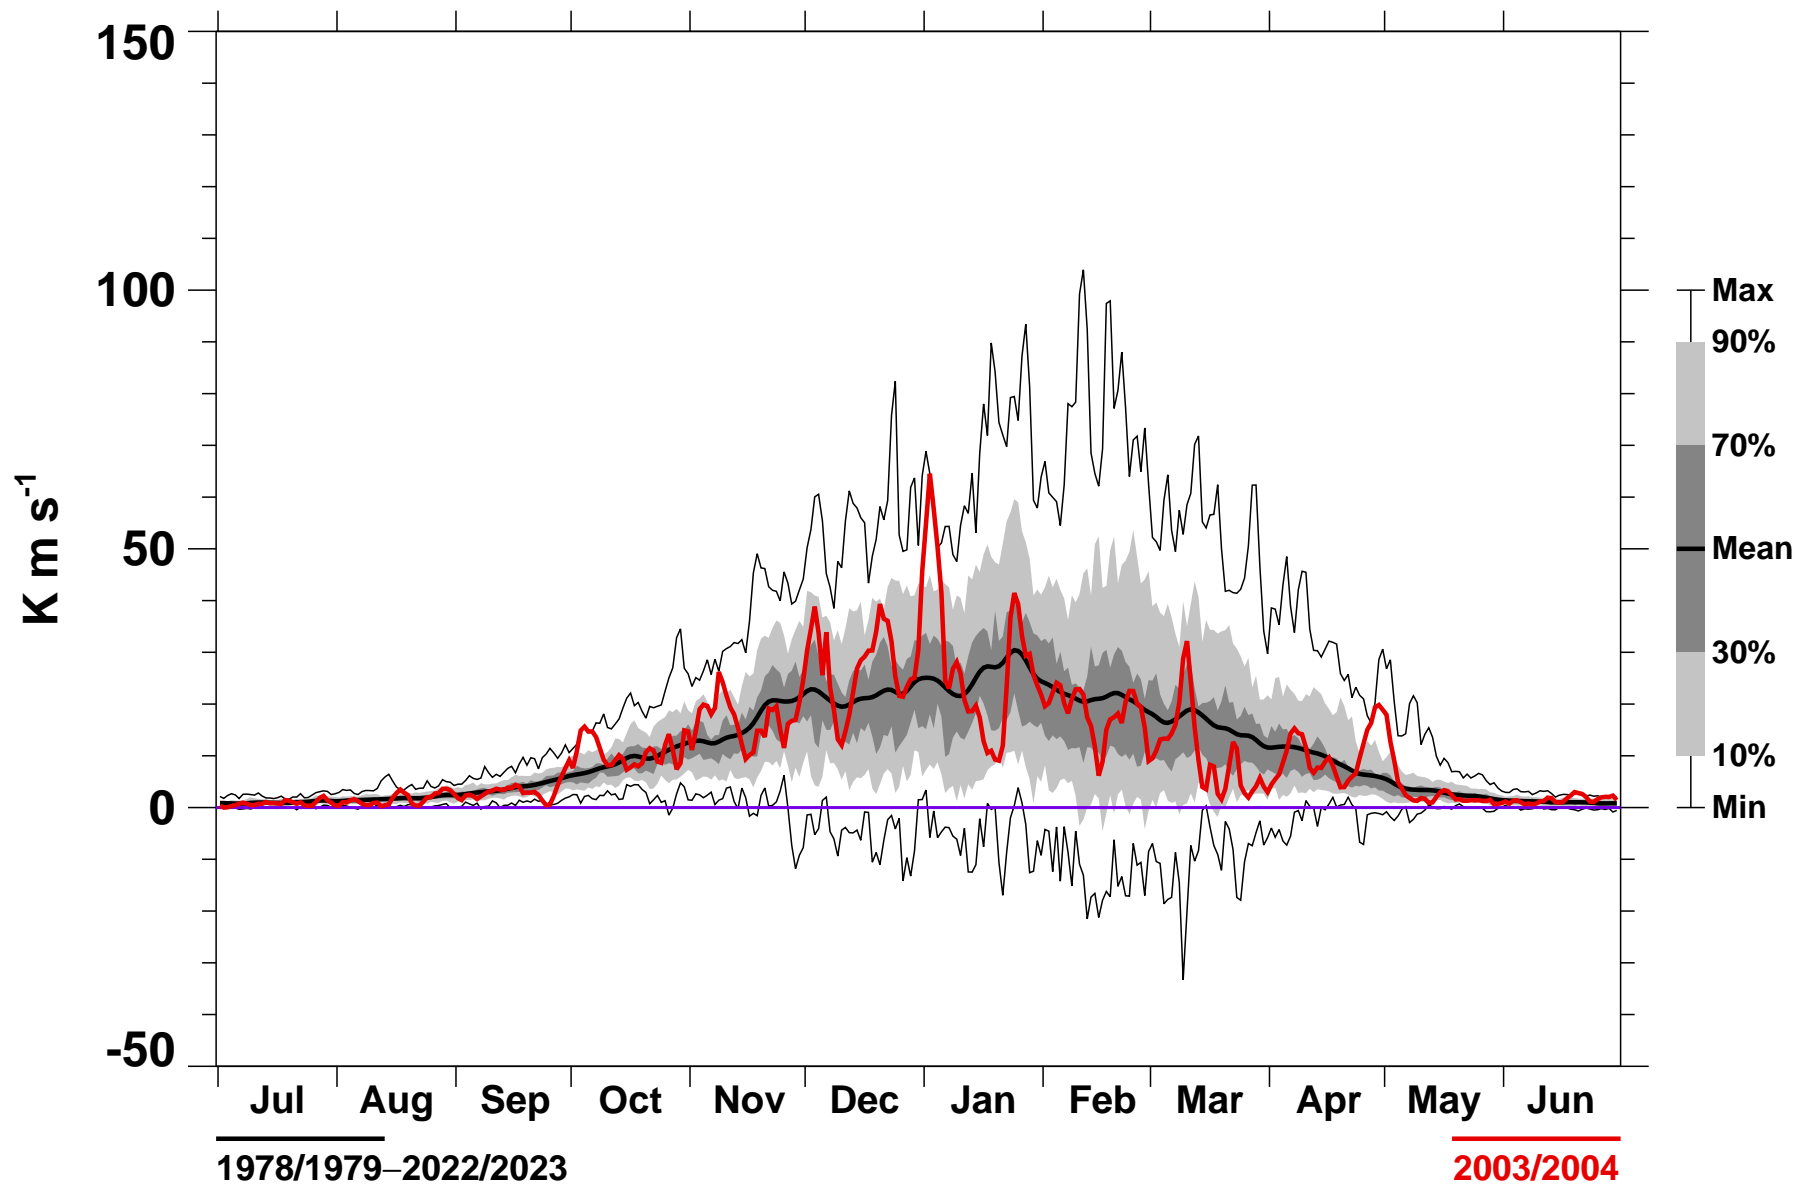

45-75°N Heat Flux 70 hPa MERRA2

1978/1979–2022/2023

2003/2004