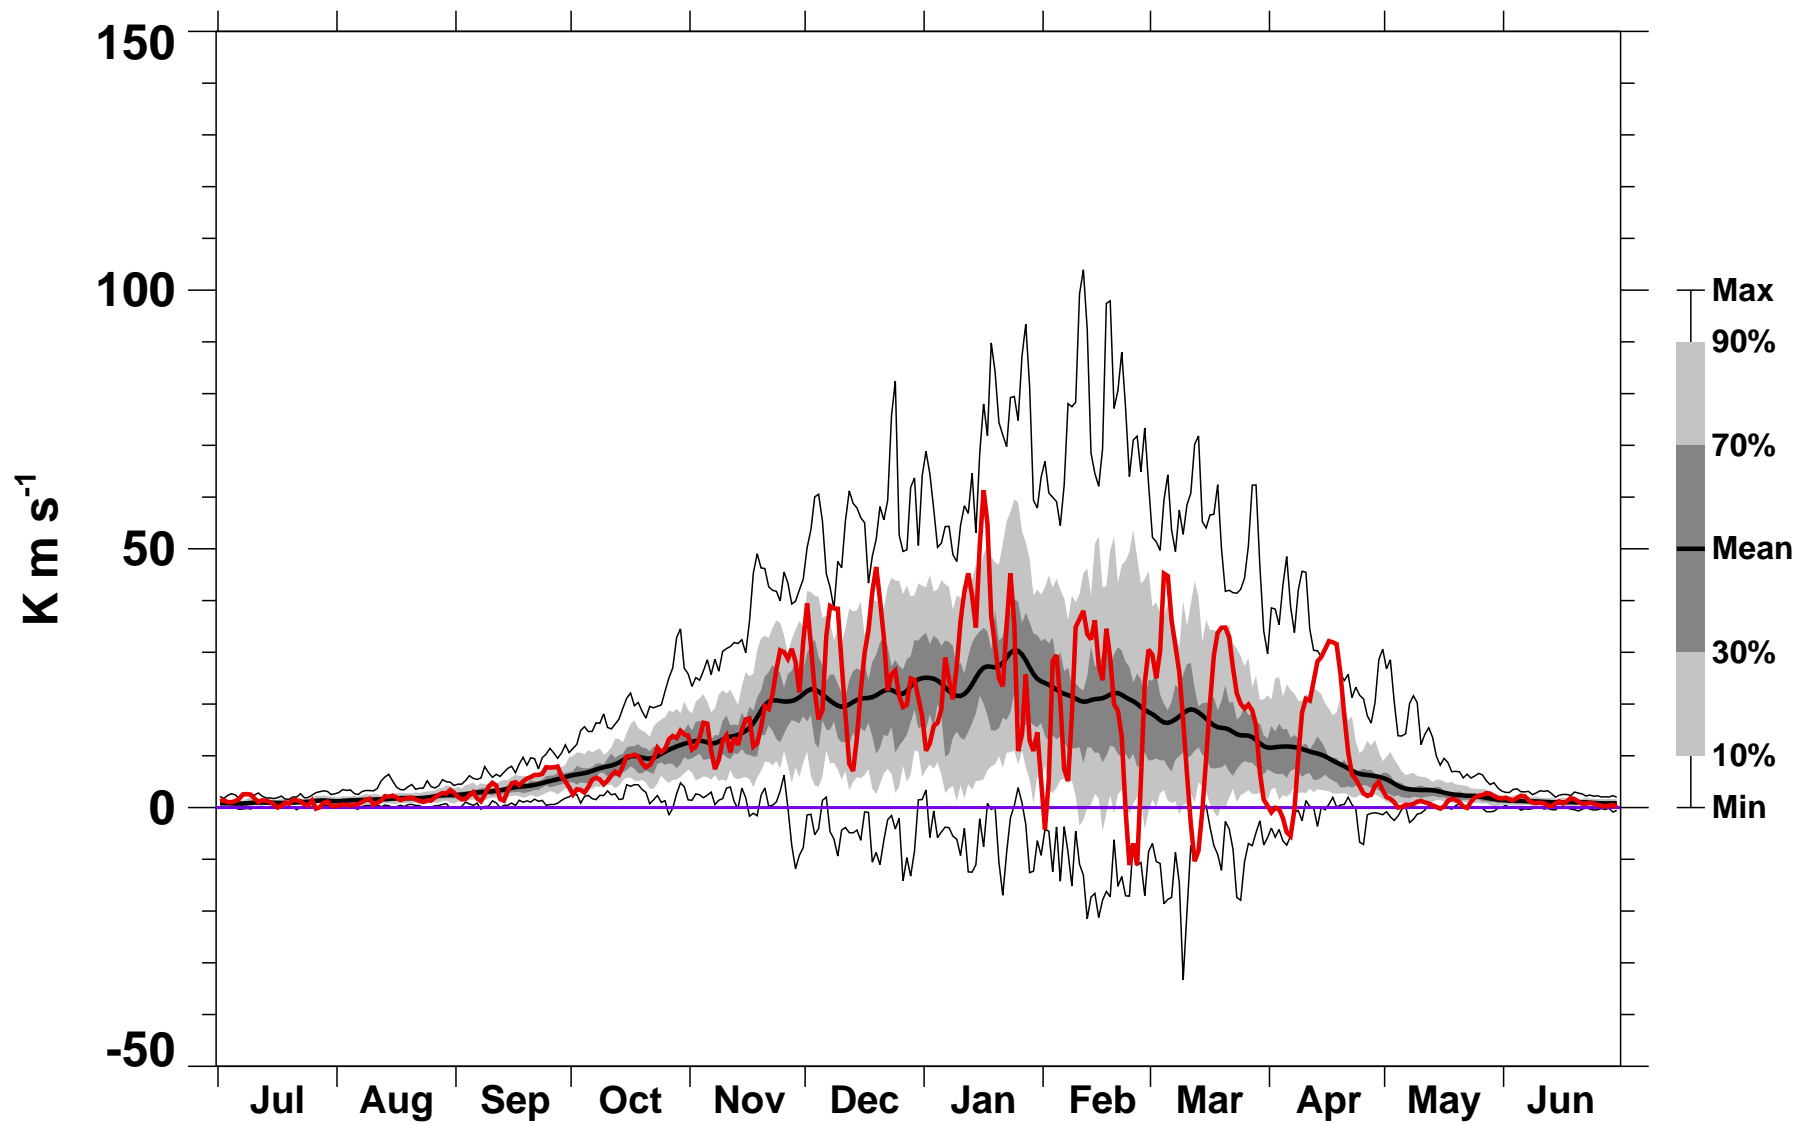

45-75°N Heat Flux 70 hPa MERRA2

1978/1979–2022/2023

2002/2003

P. Newman (NASA), L. Lait (SSAI), S. Pawson (NASA)

2023-07-05T06:37:49Z