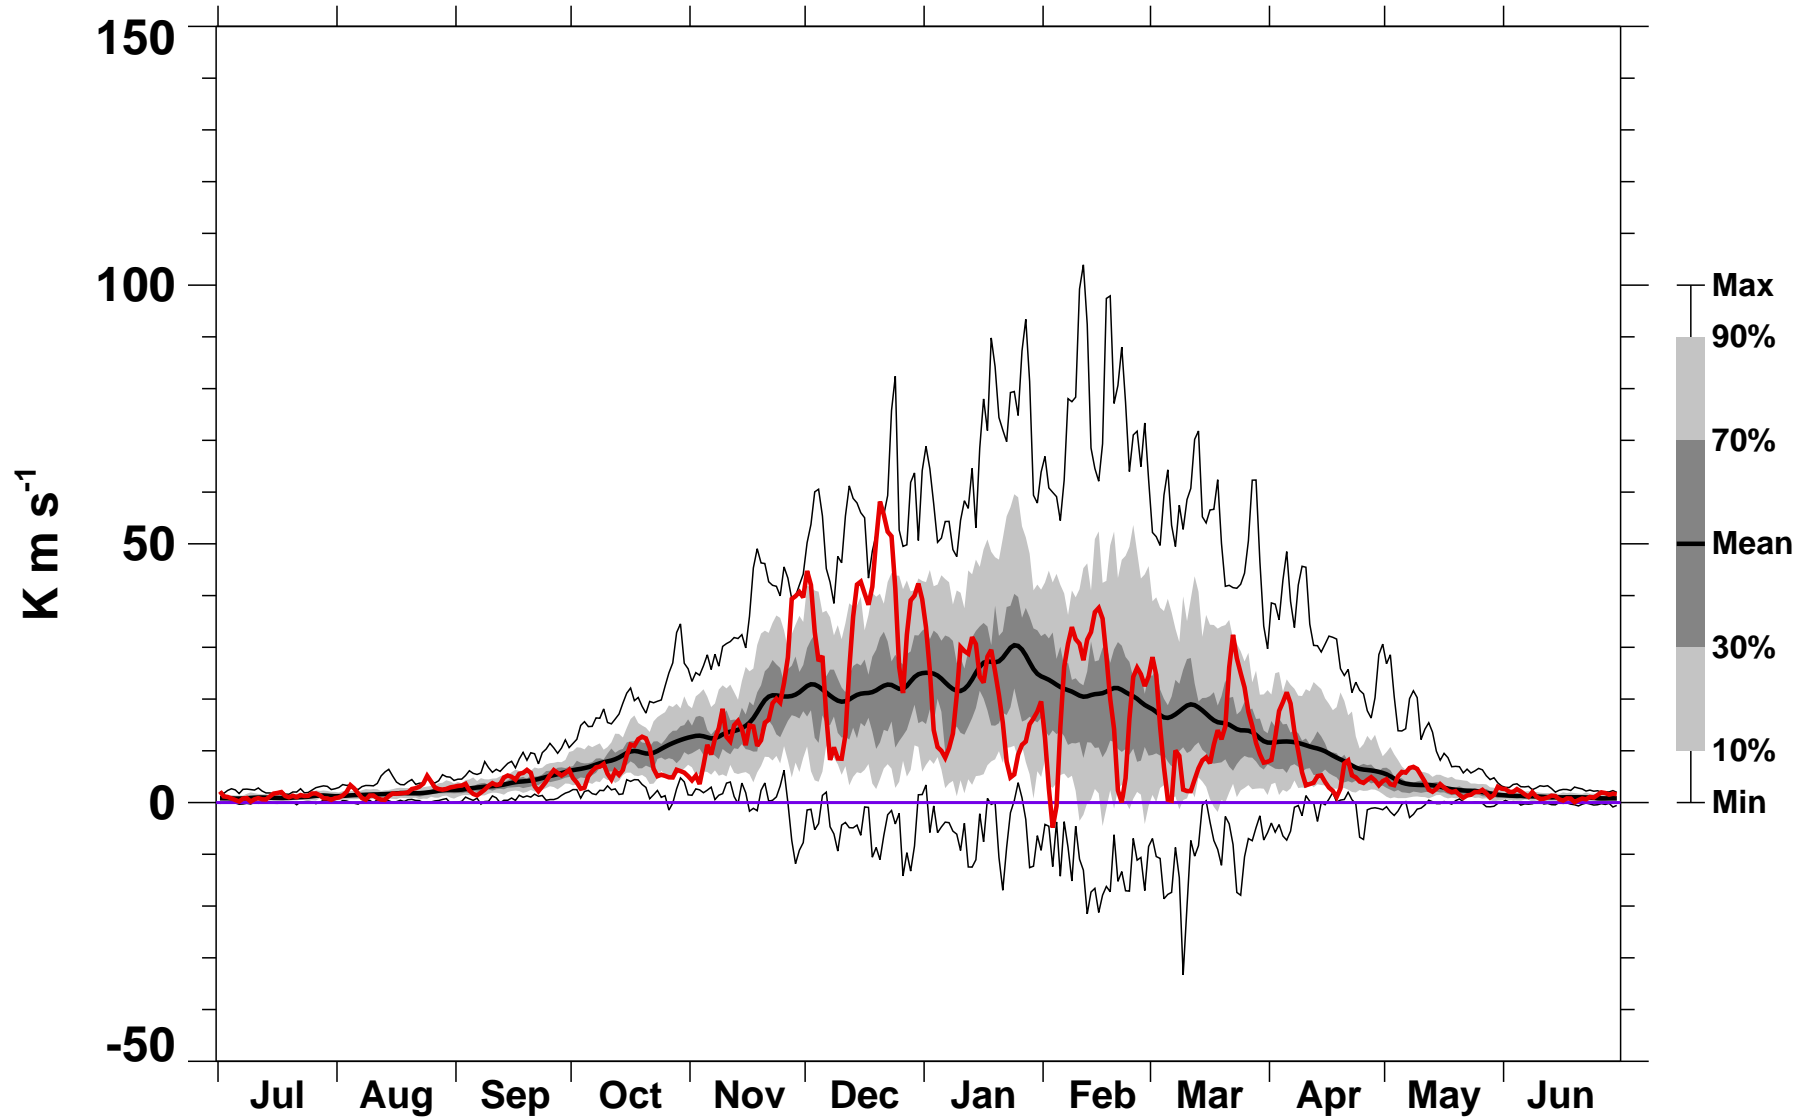

45-75°N Heat Flux 70 hPa MERRA2

1978/1979–2022/2023

2001/2002