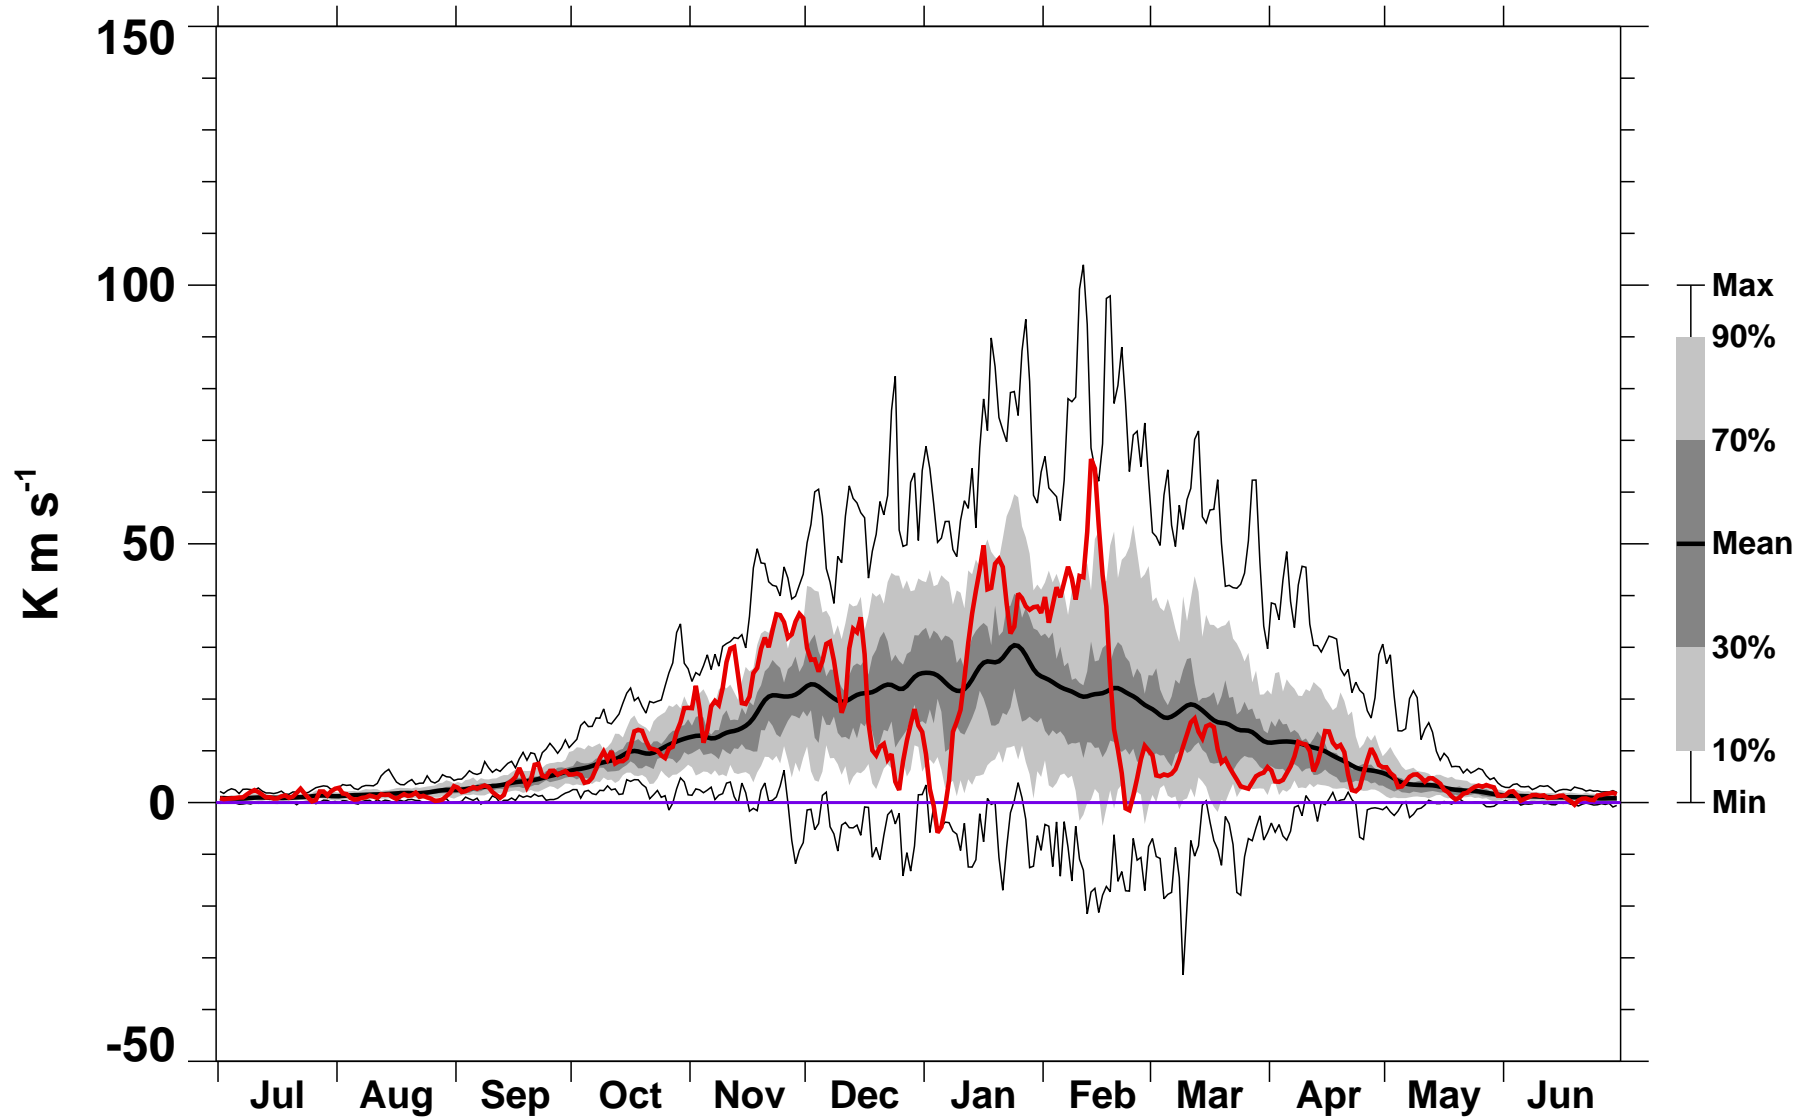

45-75°N Heat Flux 70 hPa MERRA2

1978/1979–2022/2023

2000/2001