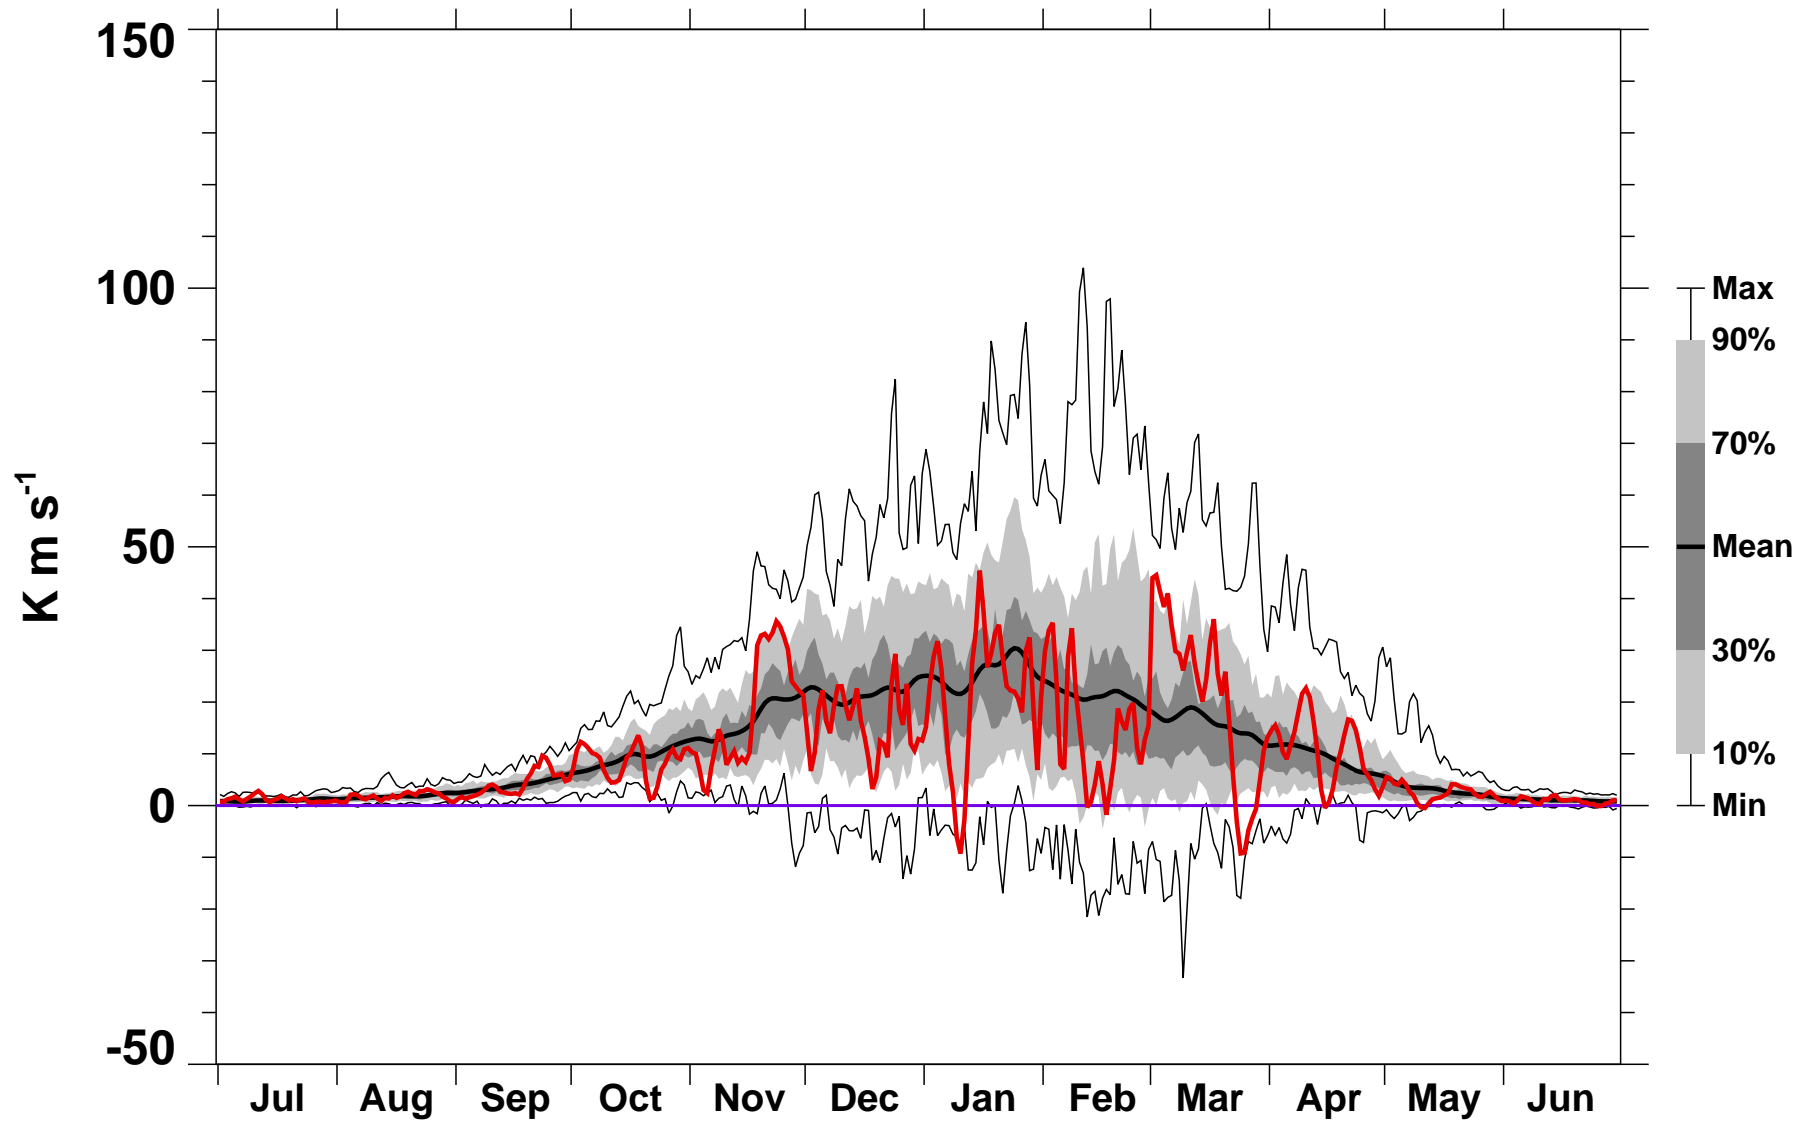

45-75°N Heat Flux 70 hPa MERRA2

1978/1979–2022/2023

1999/2000