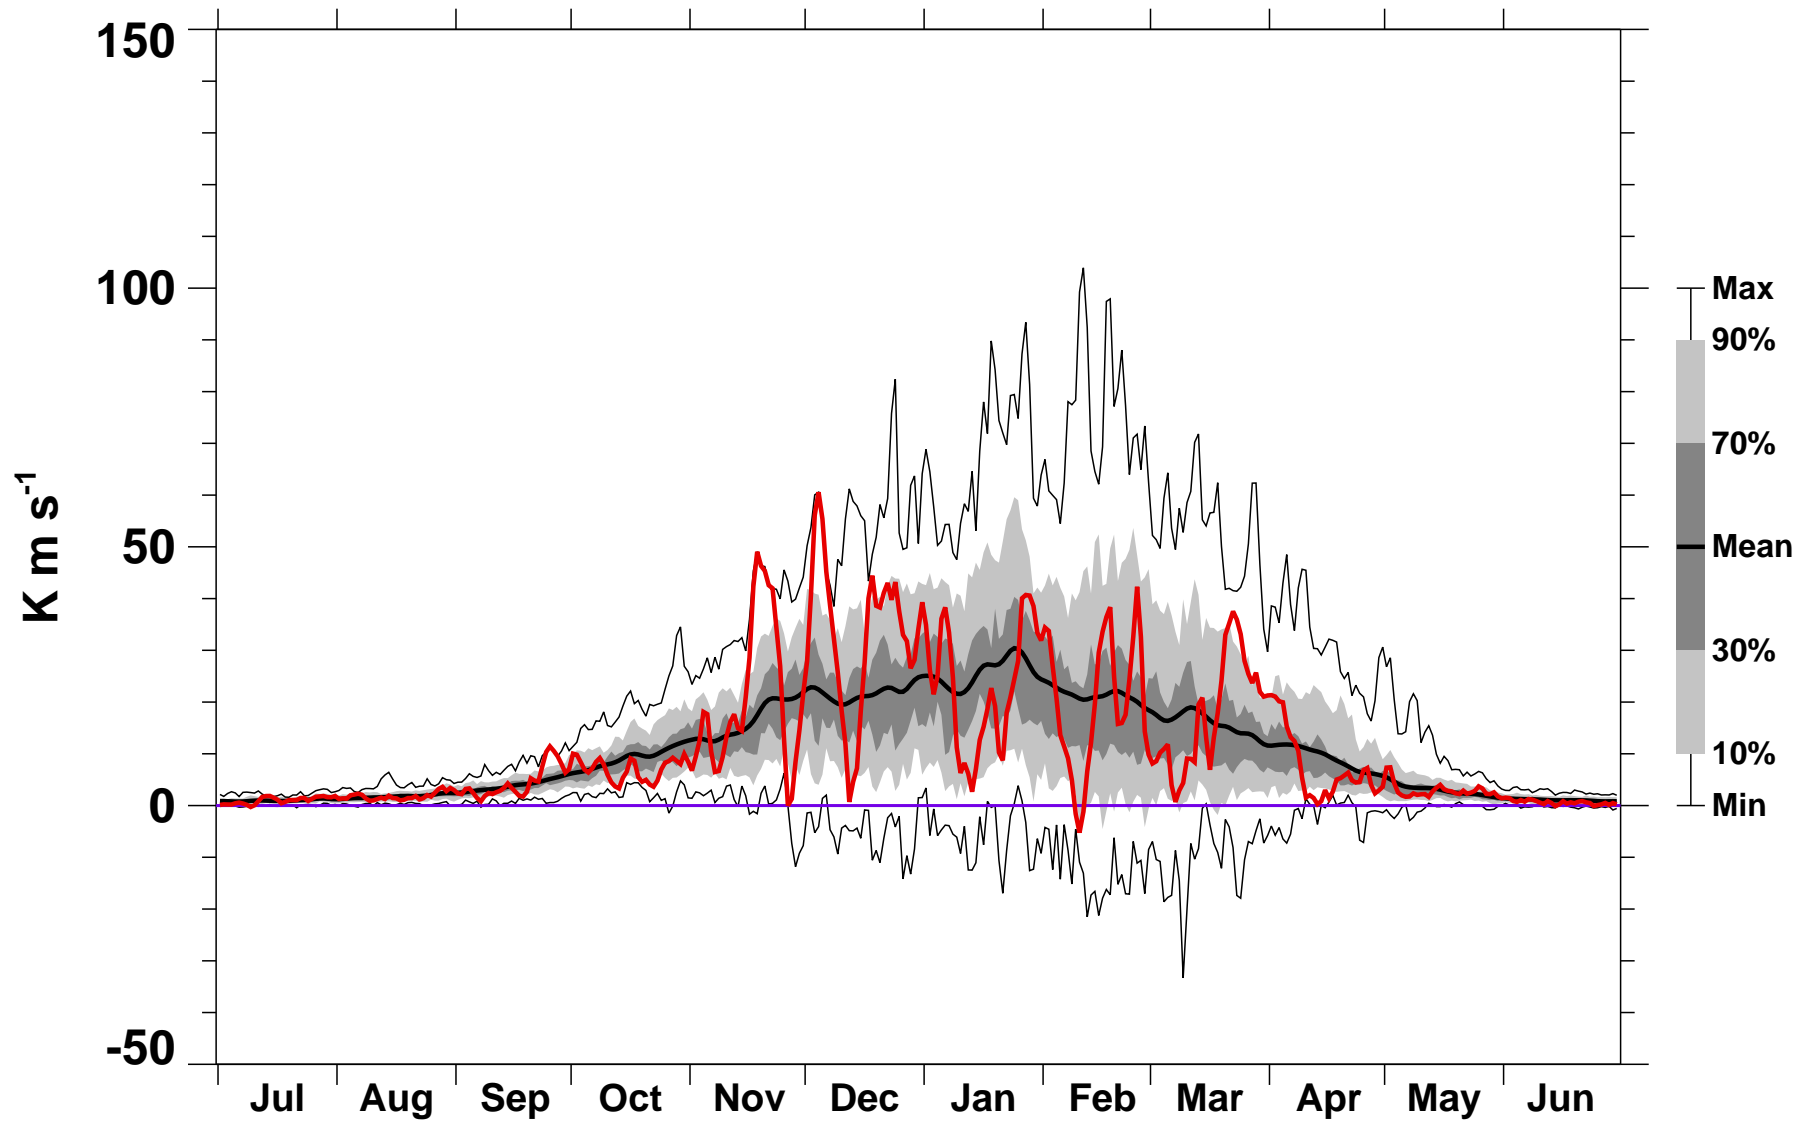

45-75°N Heat Flux 70 hPa MERRA2

1978/1979–2022/2023

1997/1998