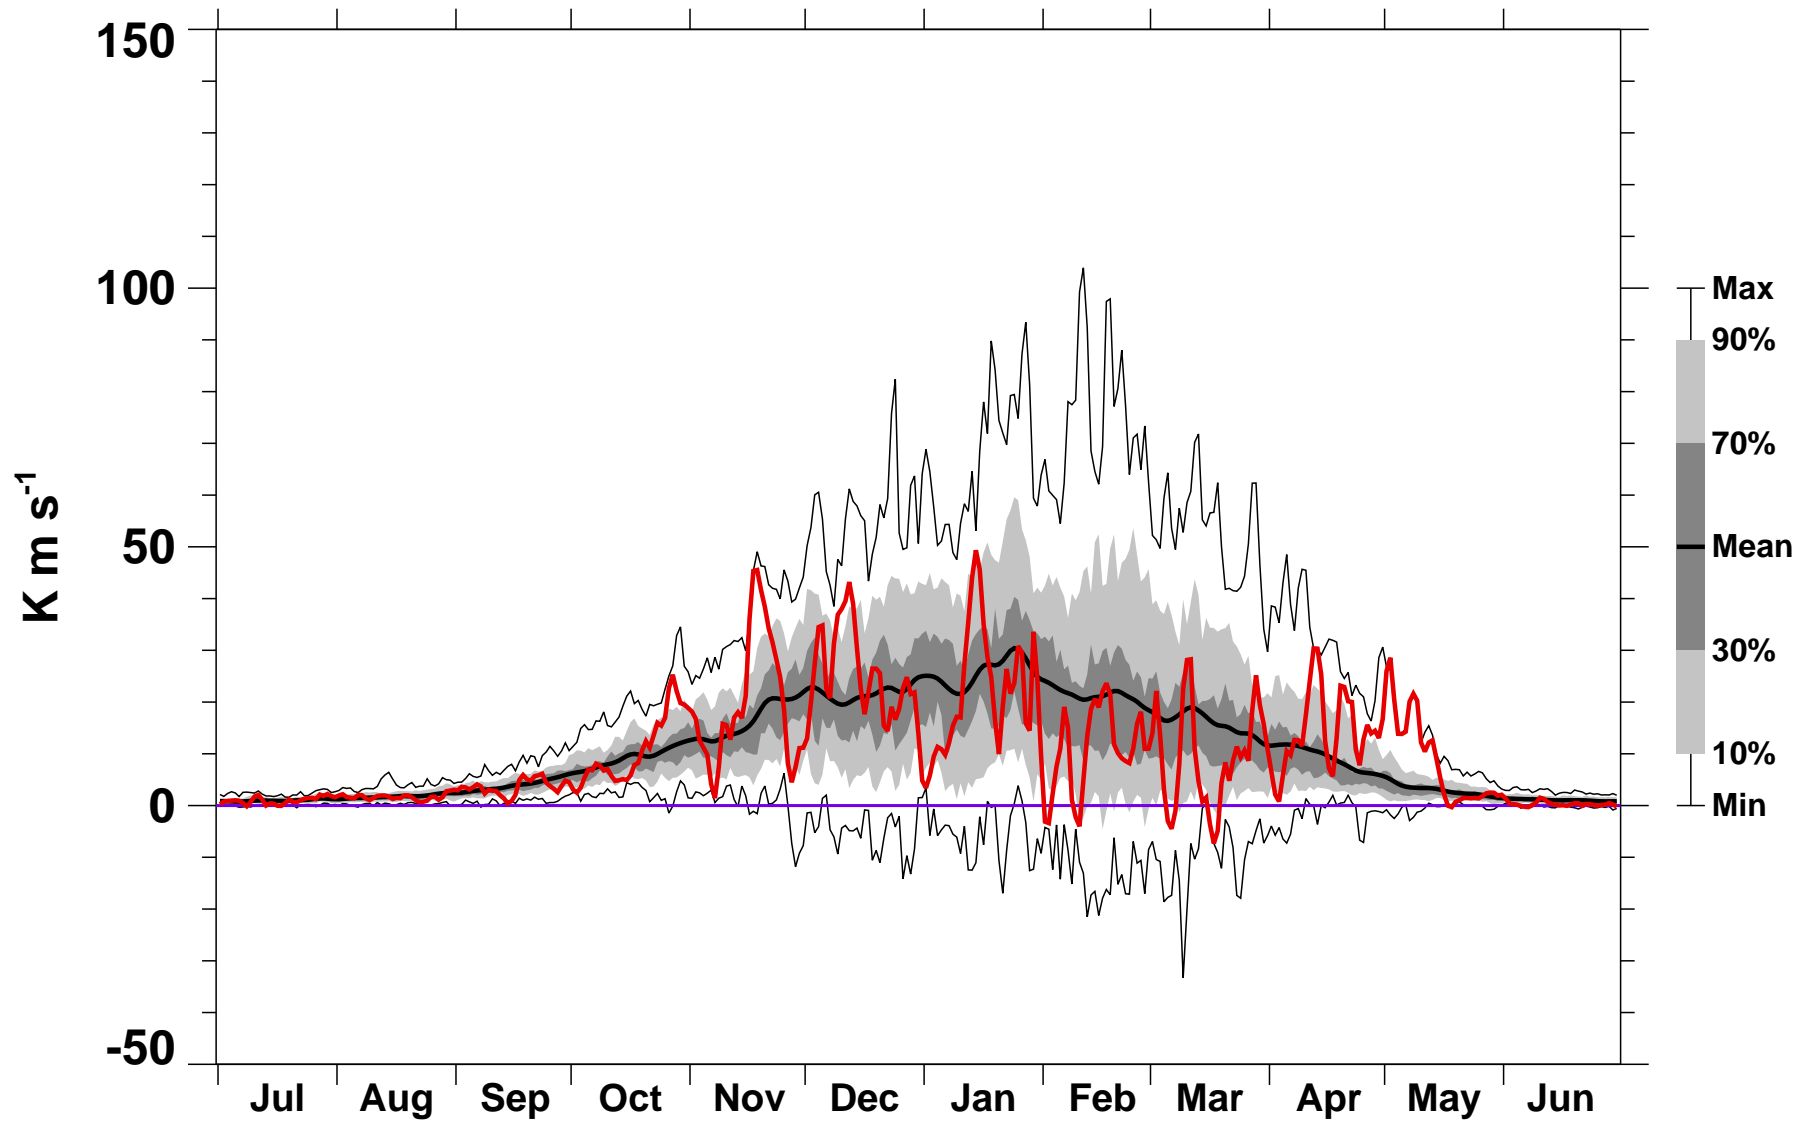

45-75°N Heat Flux 70 hPa MERRA2

1978/1979–2022/2023

1996/1997