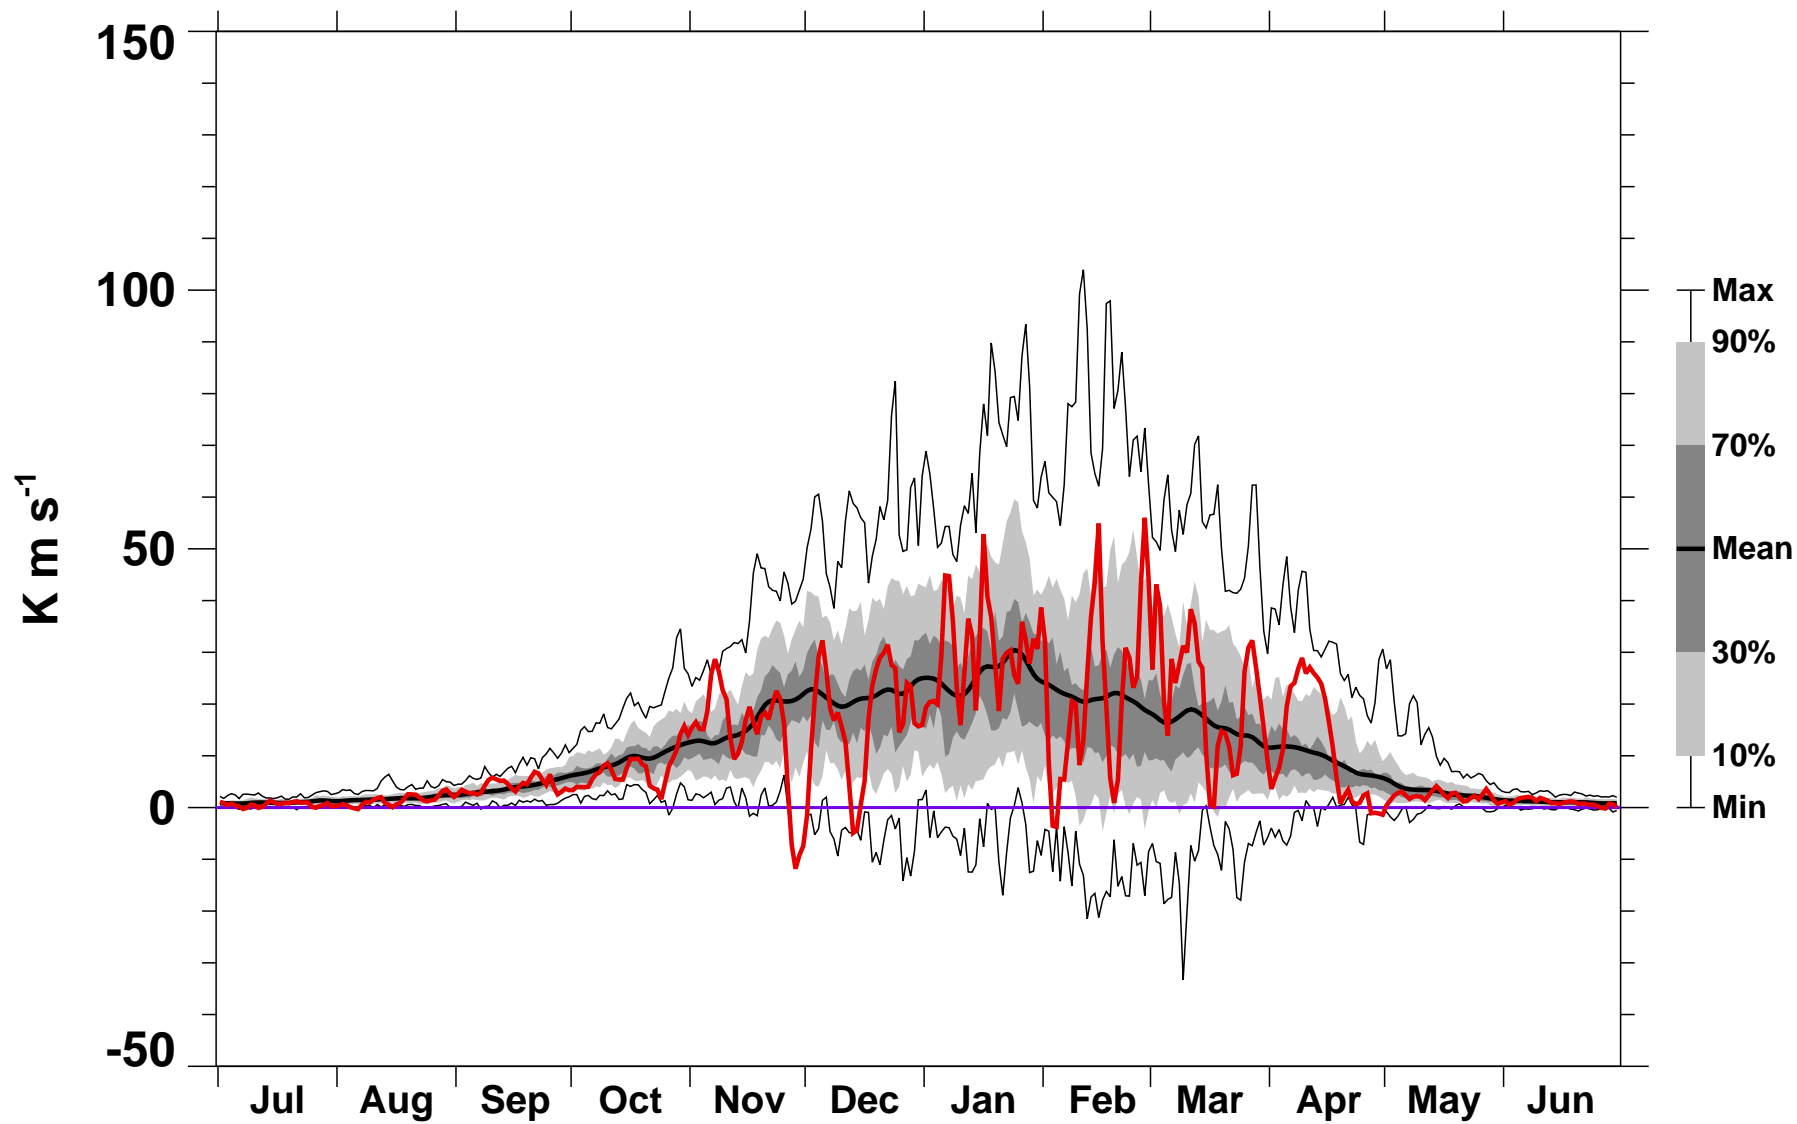

45-75°N Heat Flux 70 hPa MERRA2

1978/1979–2022/2023

1995/1996