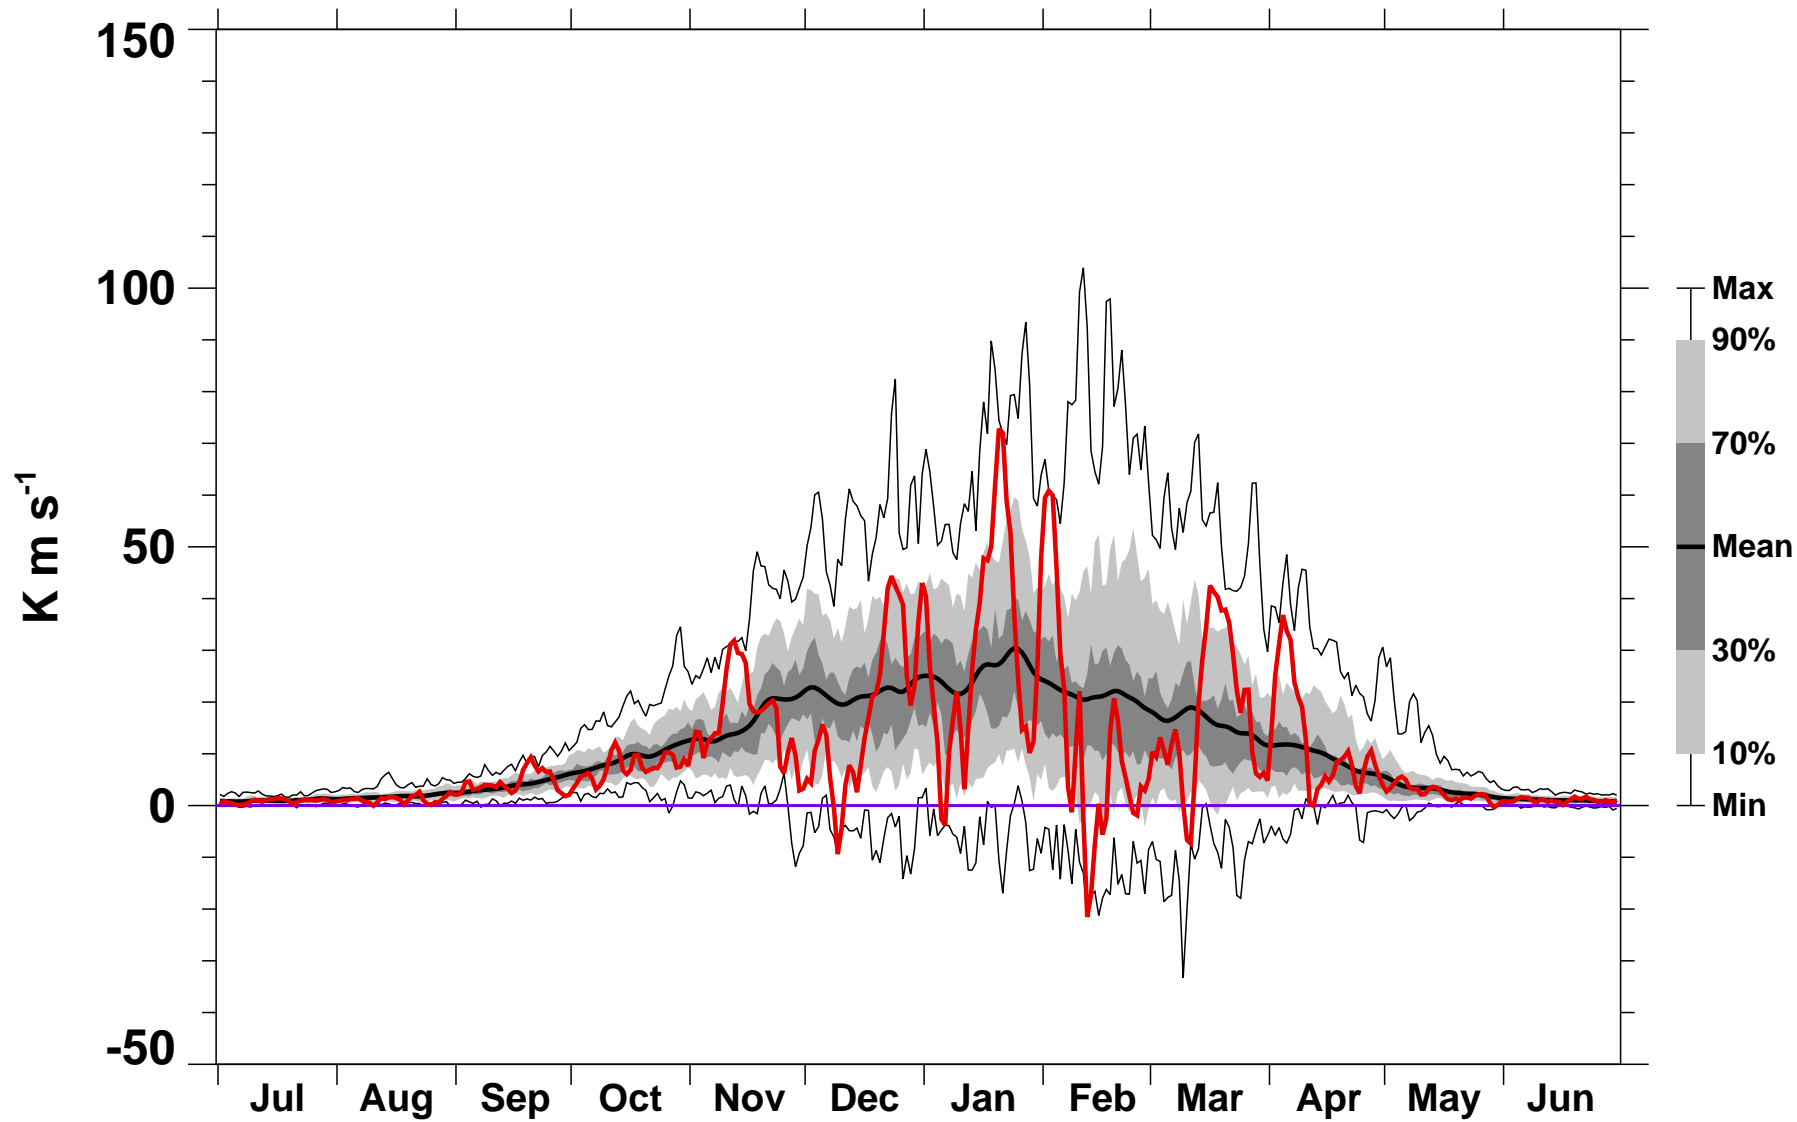

# 45-75°N Heat Flux 70 hPa MERRA2

1978/1979–2022/2023

1994/1995

P. Newman (NASA), L. Lait (SSAI), S. Pawson (NASA)

2023-07-05T06:47:02Z