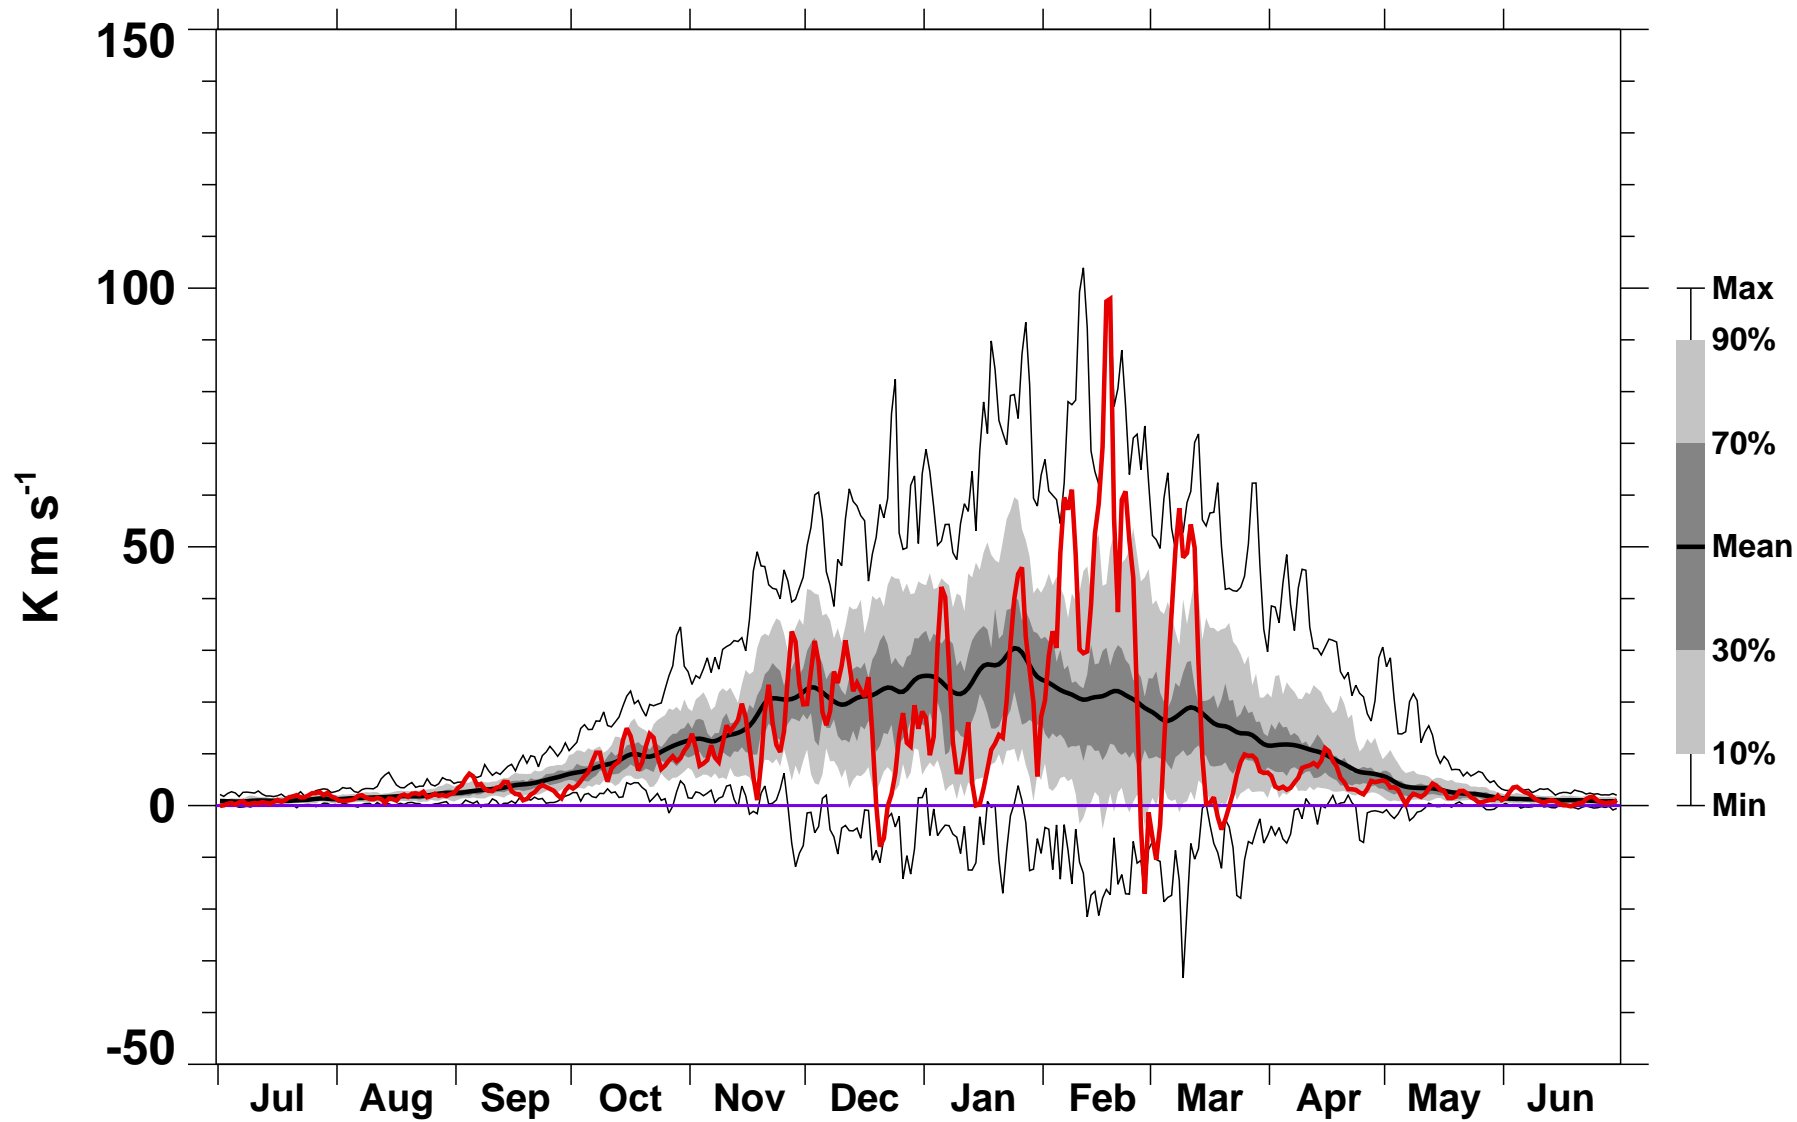

# 45-75°N Heat Flux 70 hPa MERRA2

1978/1979–2022/2023

1988/1989