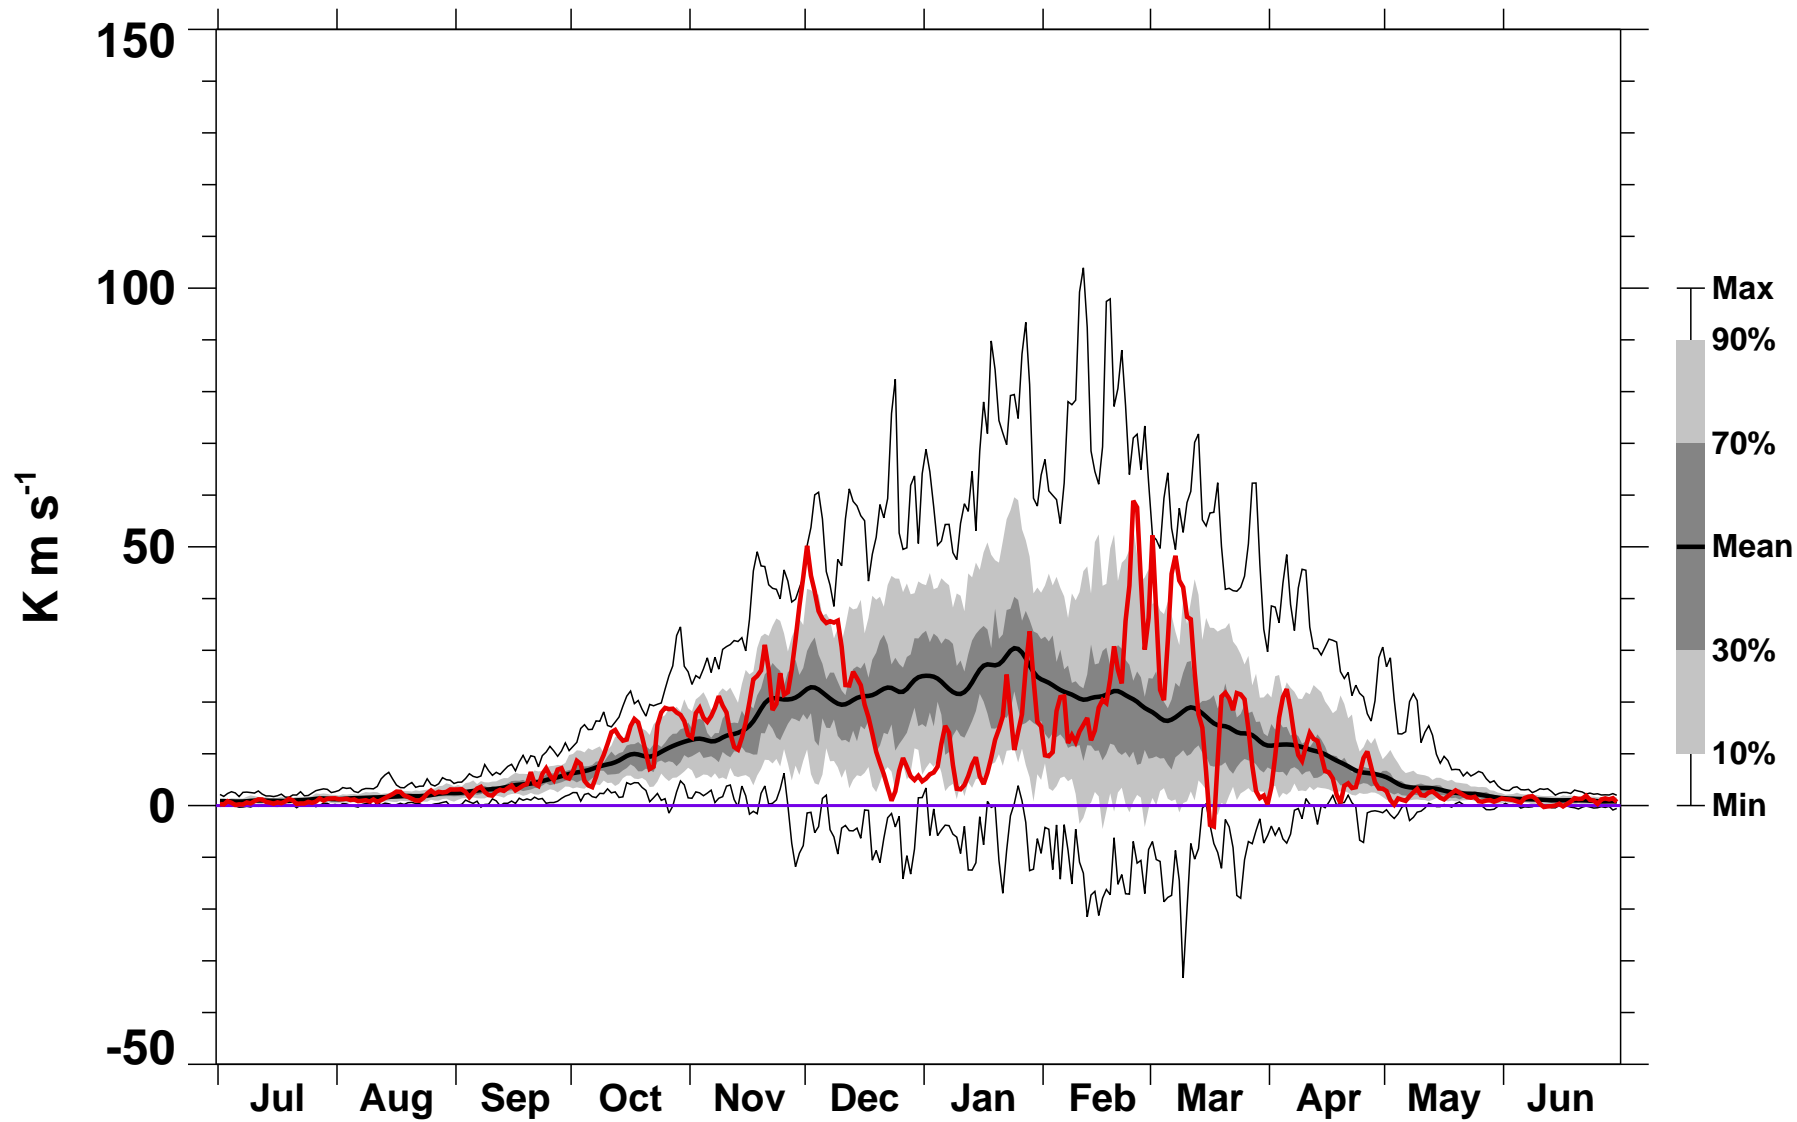

# 45-75°N Heat Flux 70 hPa MERRA2

1978/1979–2022/2023

1987/1988

P. Newman (NASA), L. Lait (SSAI), S. Pawson (NASA)

2023-07-05T06:55:06Z