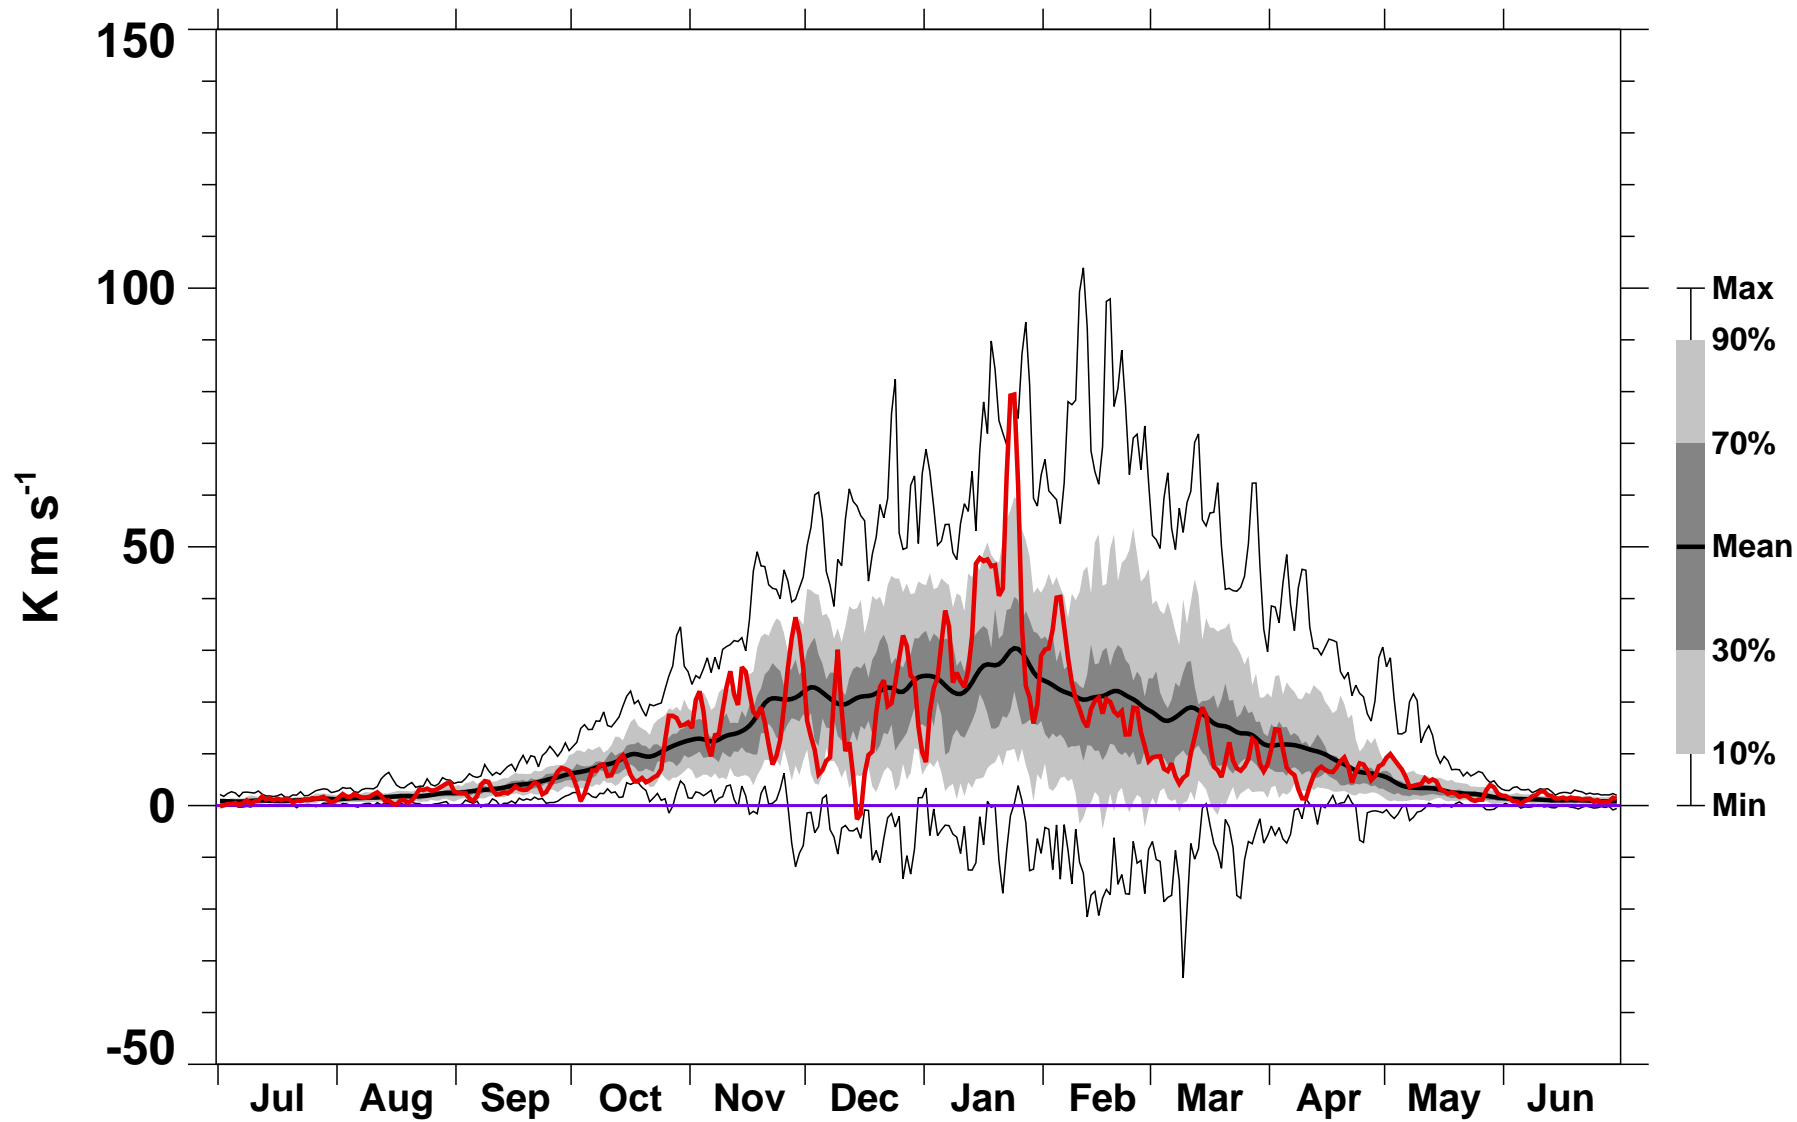

# 45-75°N Heat Flux 70 hPa MERRA2

1978/1979–2022/2023

1986/1987