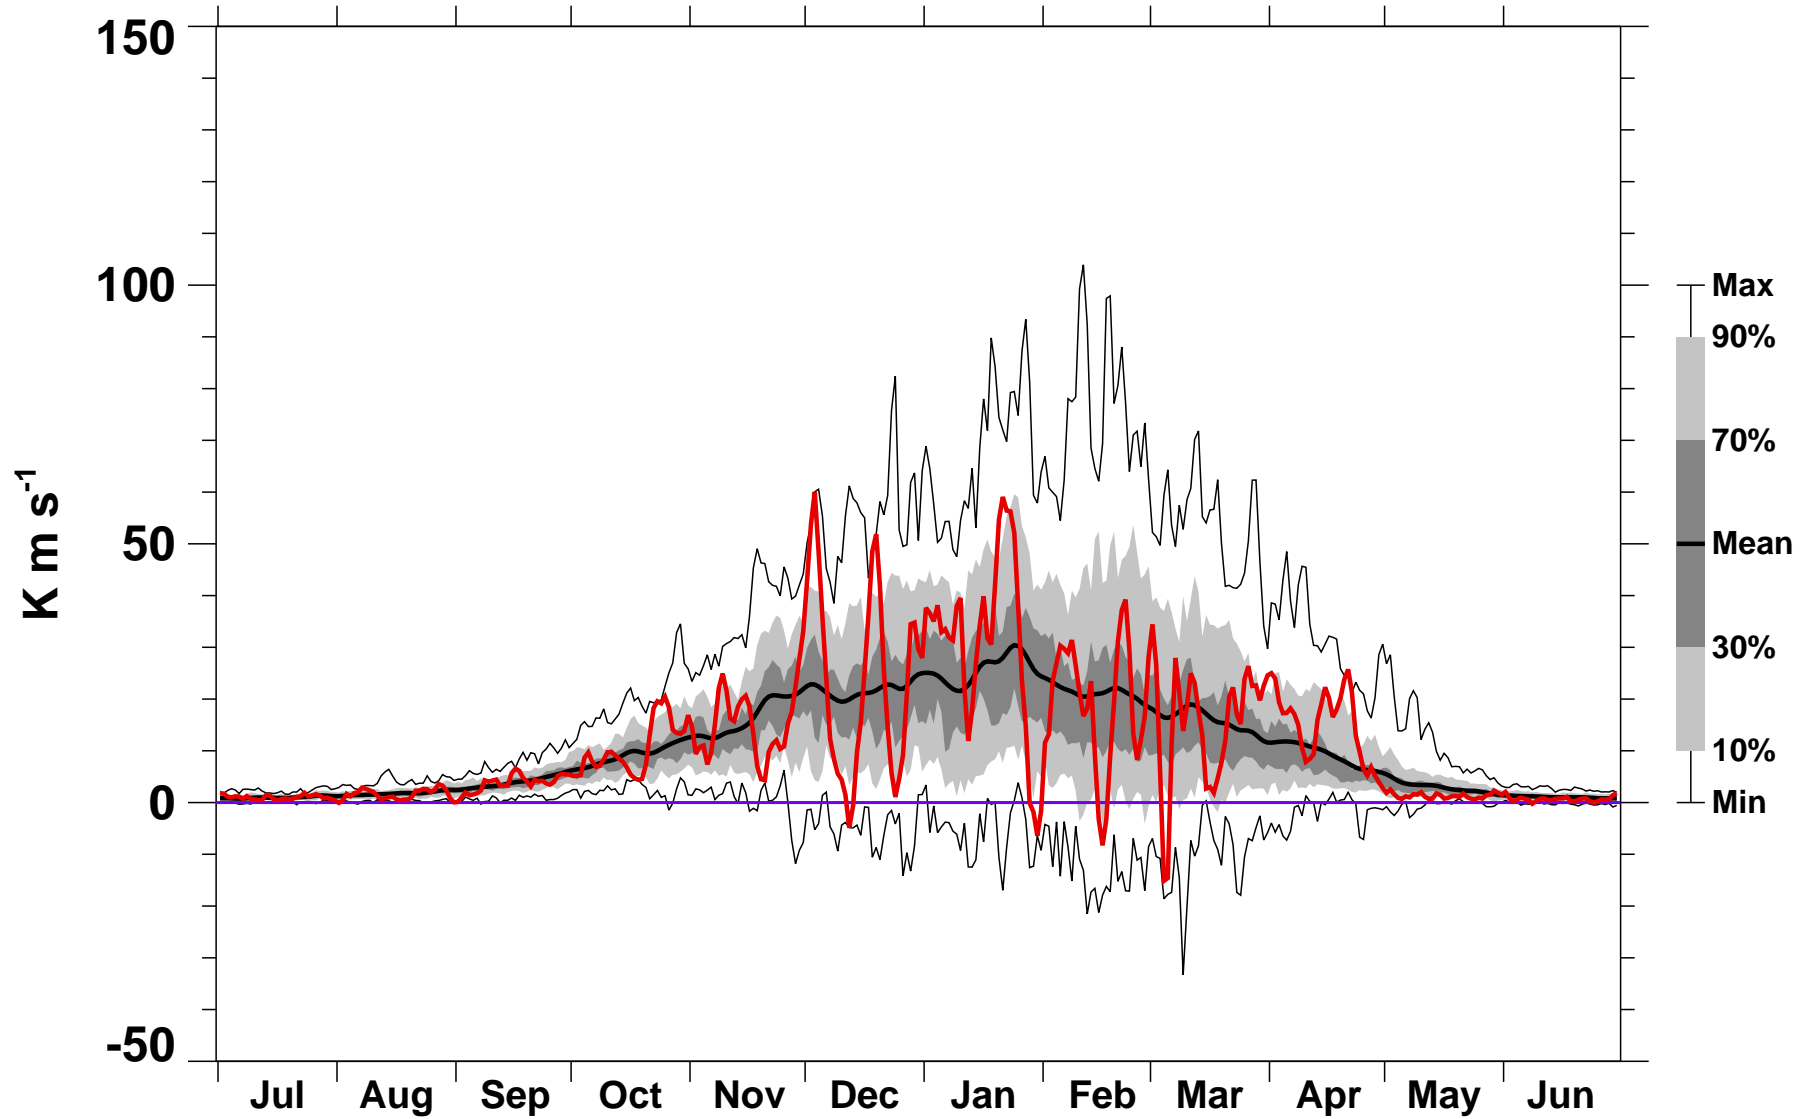

45-75°N Heat Flux 70 hPa MERRA2

1978/1979–2022/2023

1981/1982