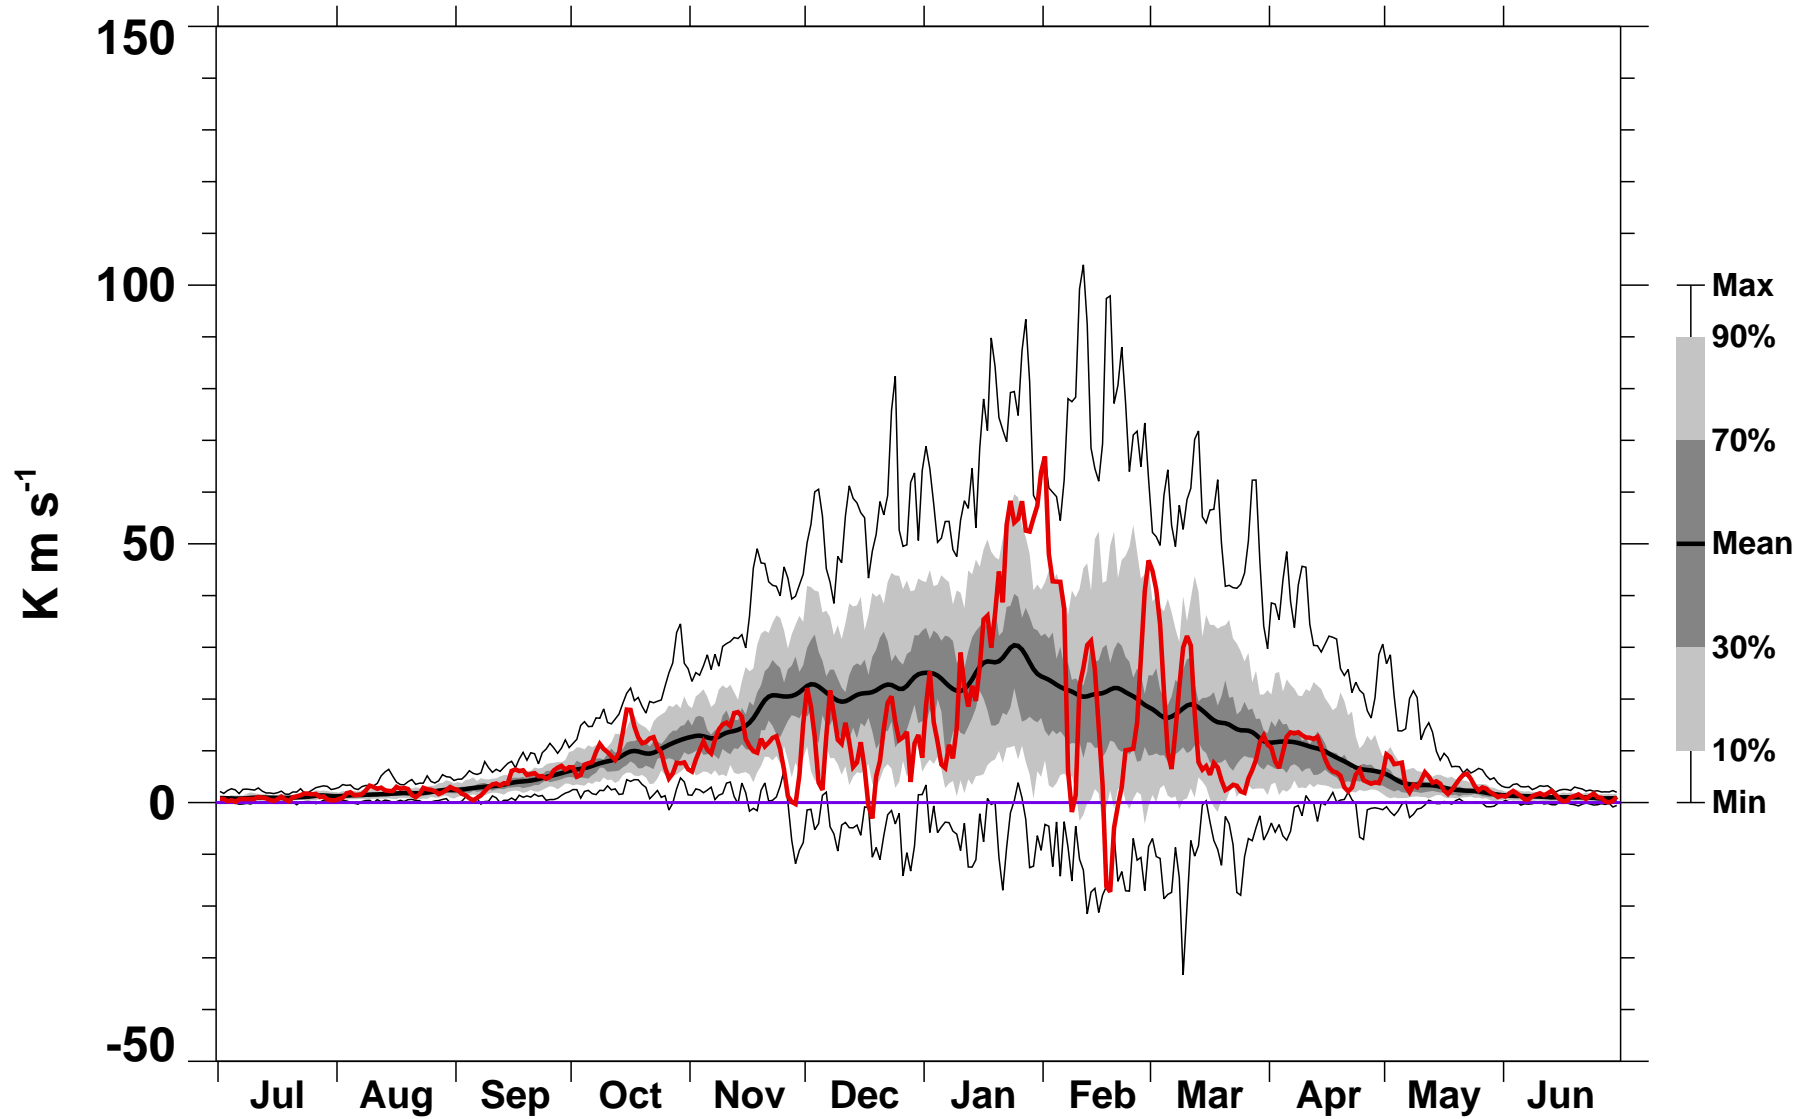

45-75°N Heat Flux 70 hPa MERRA2

1978/1979–2022/2023

1980/1981