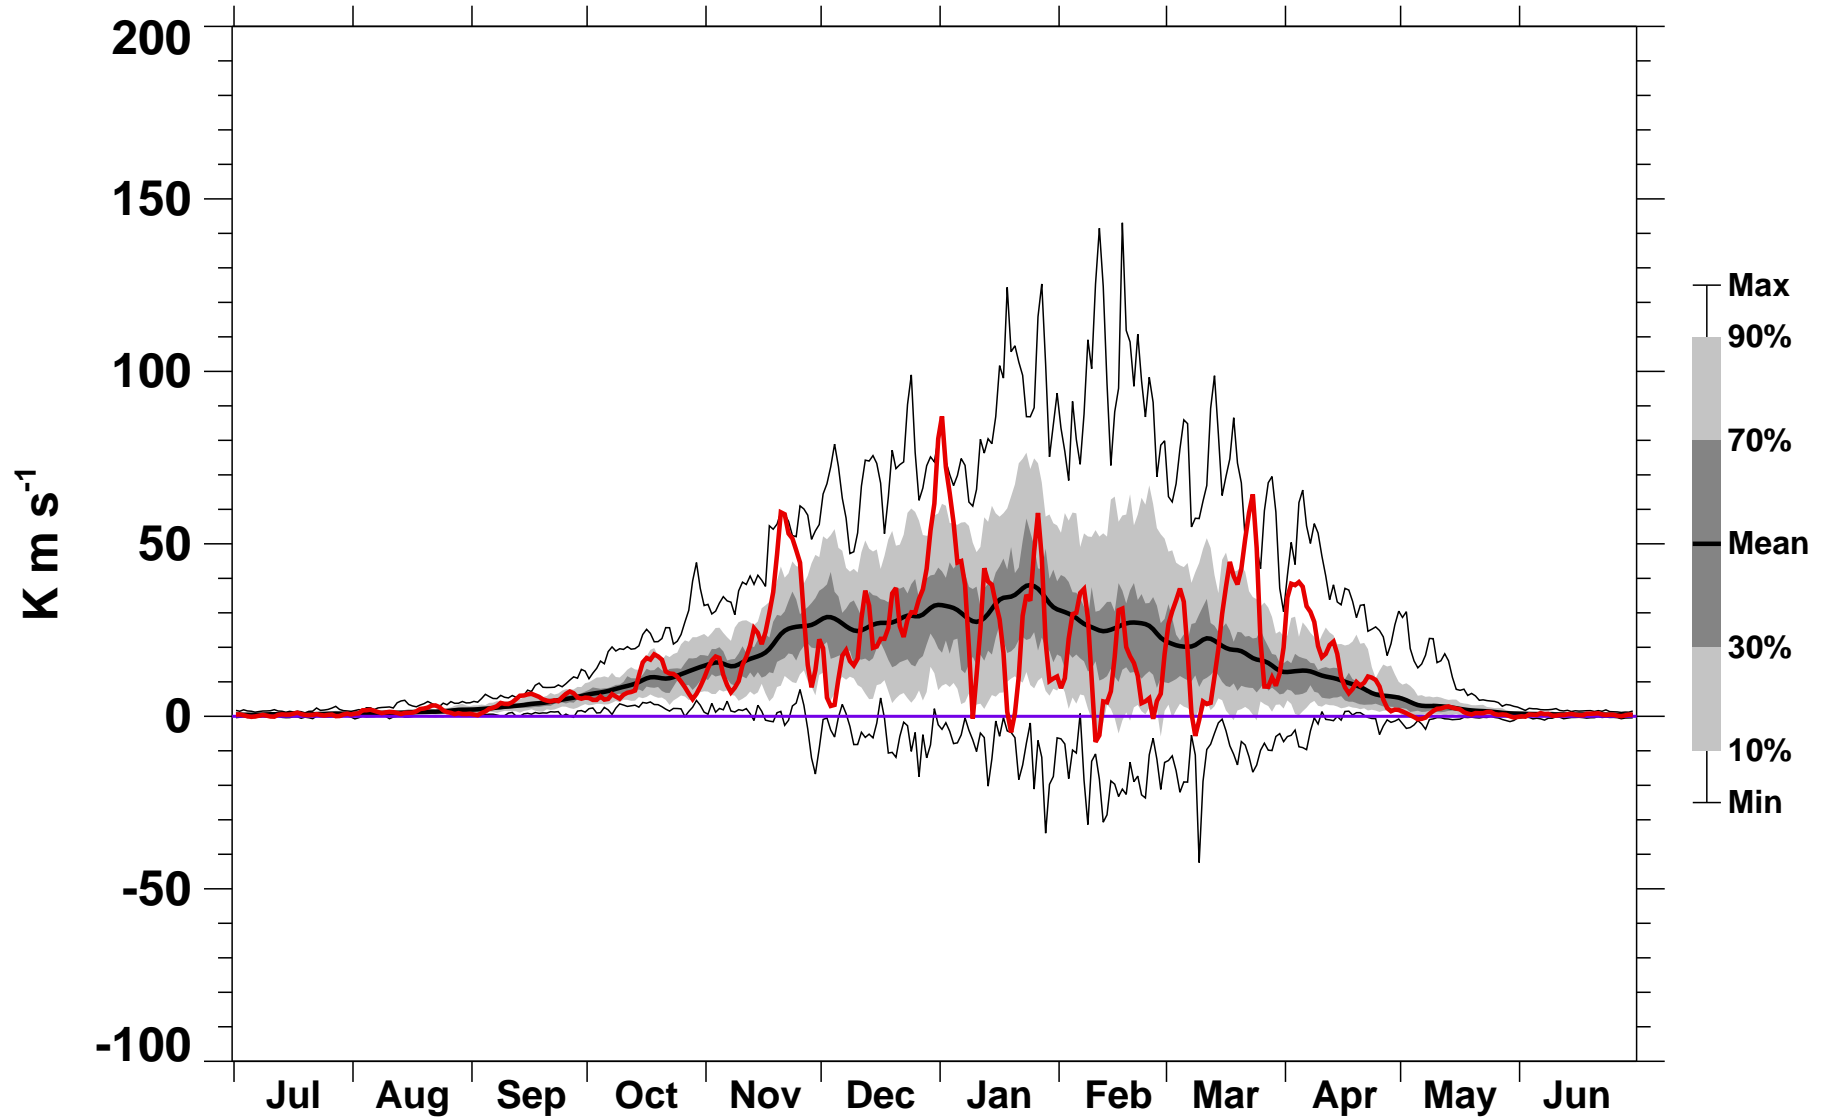

# 45-75°N Heat Flux 50 hPa MERRA2

1978/1979–2022/2023

2014/2015