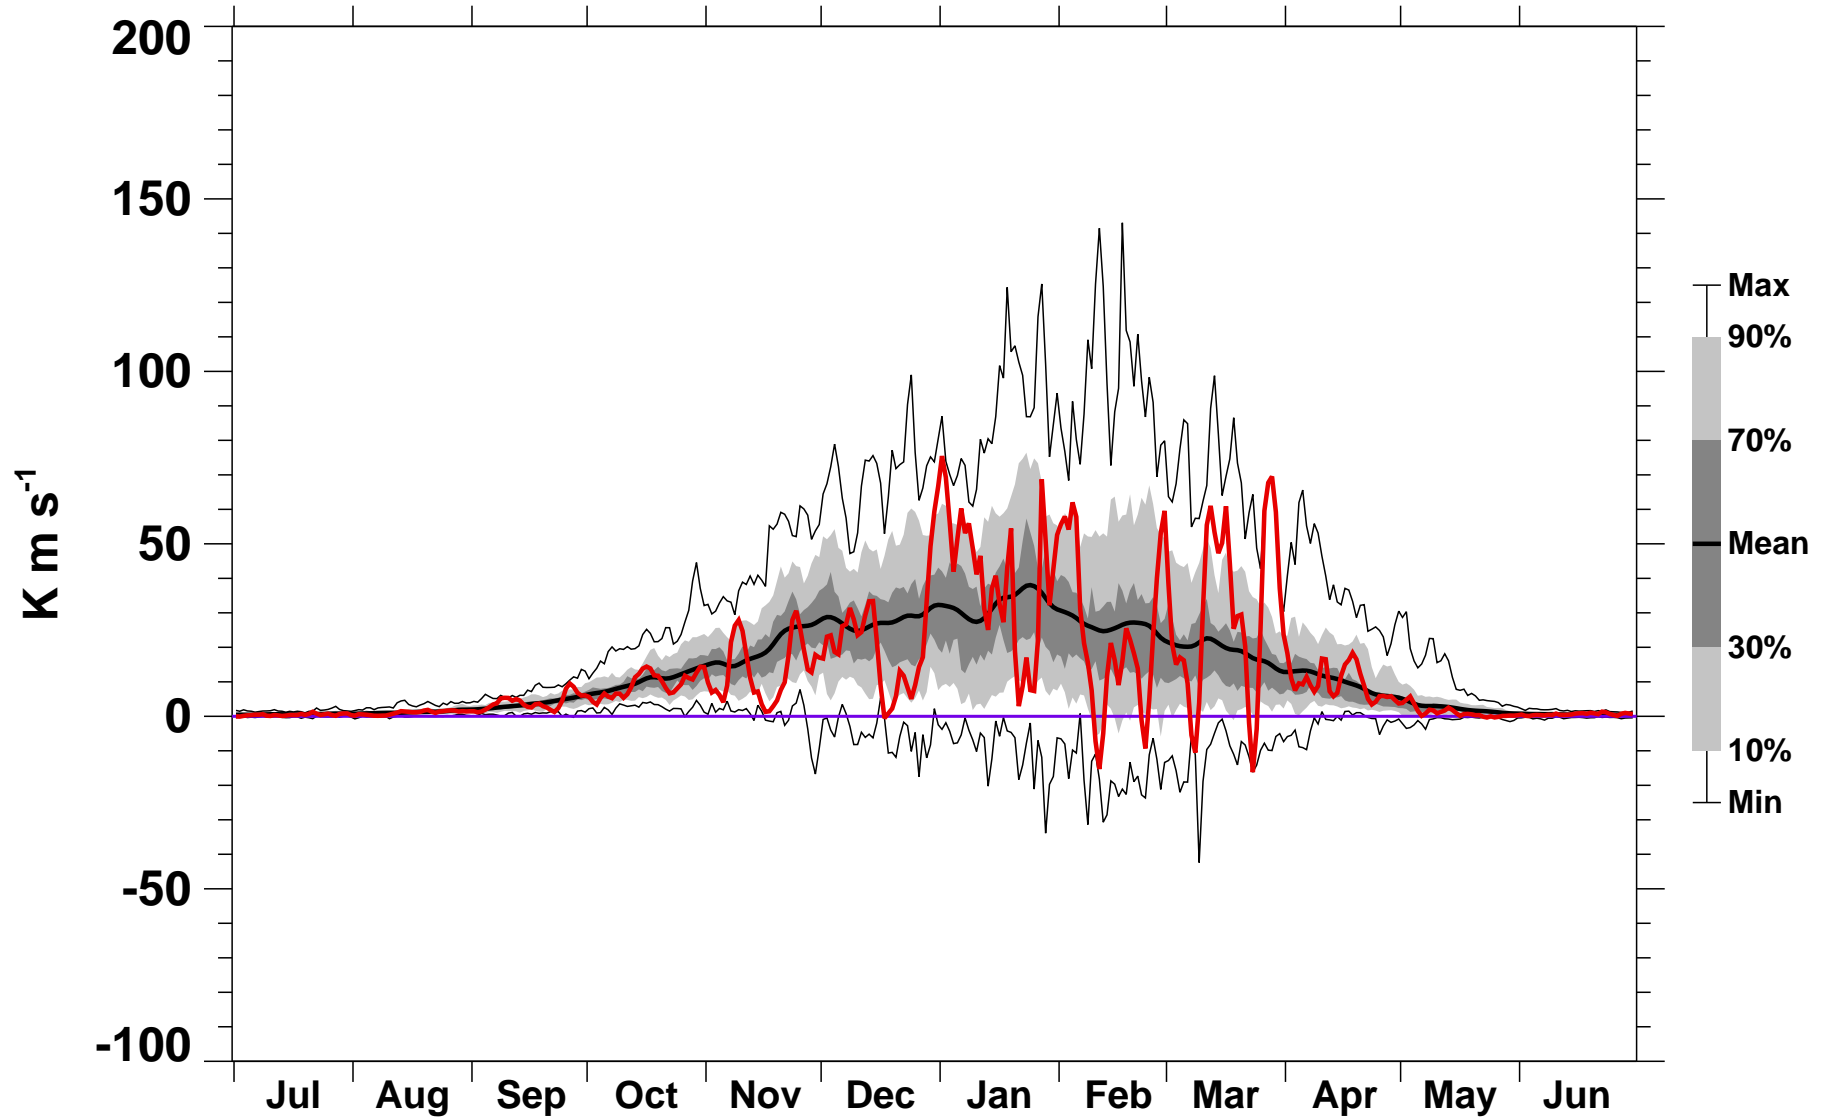

# 45-75°N Heat Flux 50 hPa MERRA2

1978/1979–2022/2023

2013/2014