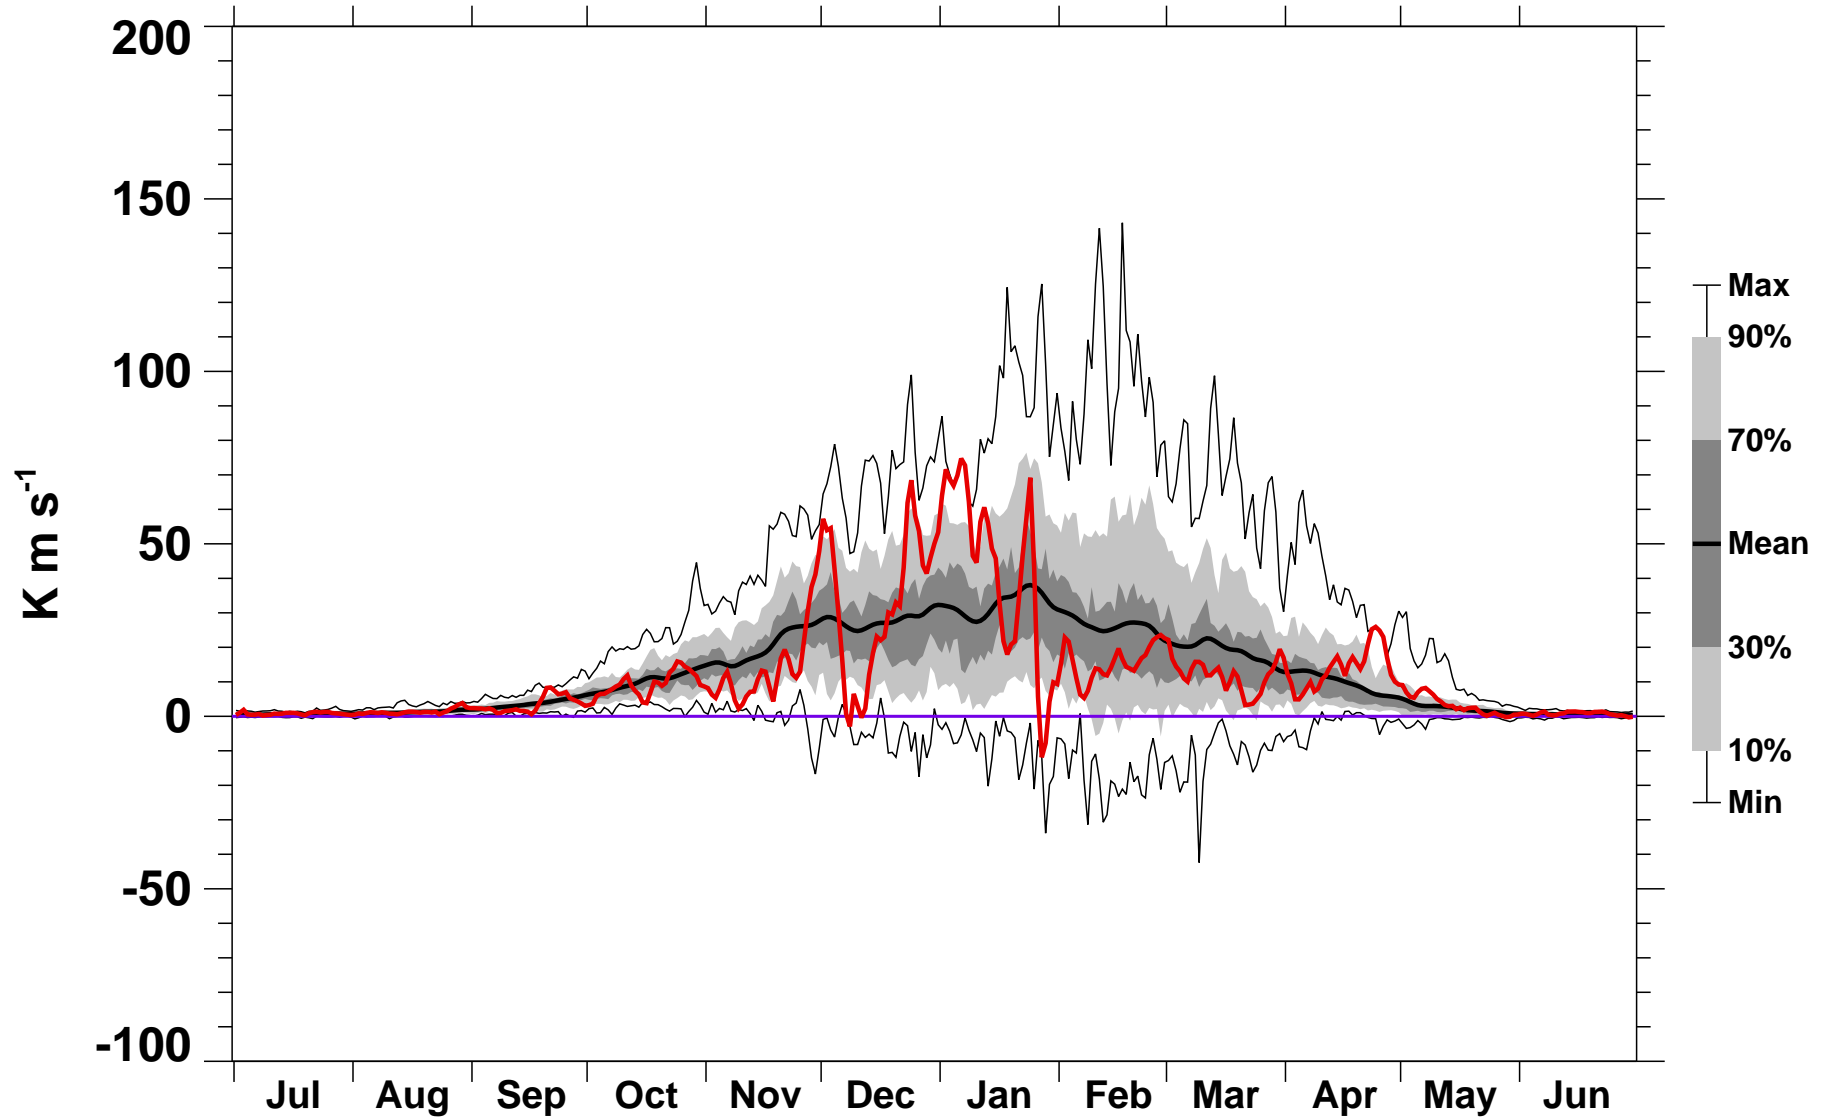

# 45-75°N Heat Flux 50 hPa MERRA2

1978/1979–2022/2023

2012/2013